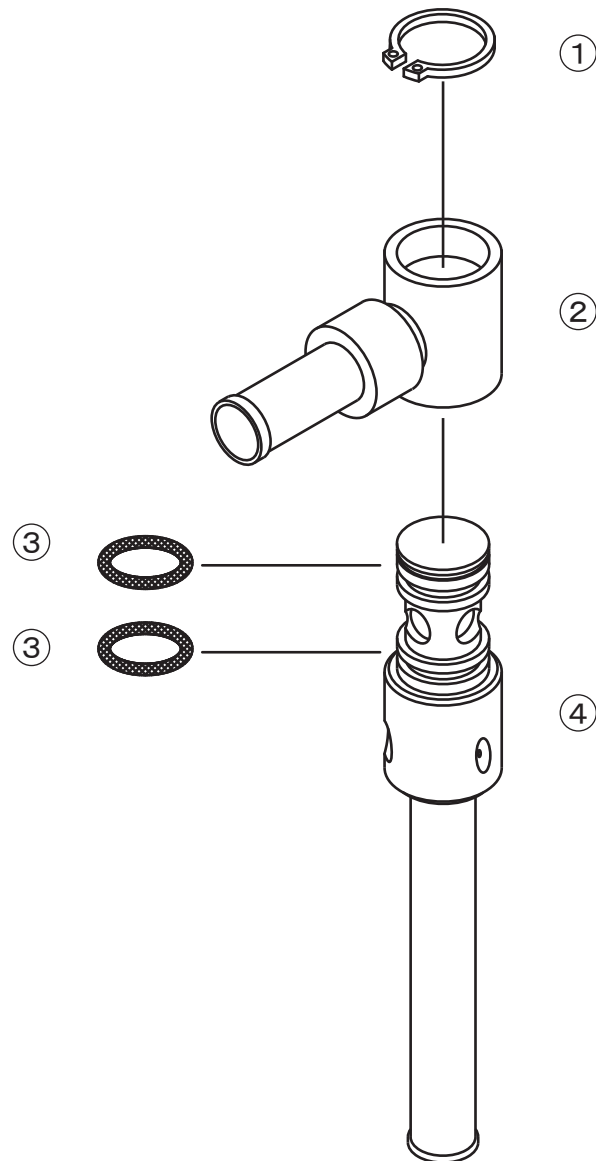

カンスイより戻しφ16

1231000

1231000 カンスイより戻しφ16

No.	コード番号	部品名称	個数	備考
1	1231001	軸用止め輪	1	STW-22
2	1231002	回転胴まとめ	1	
3	3101200	Oリング P-18	2	
3・4	1231003	軸まとめ	1	Oリング付