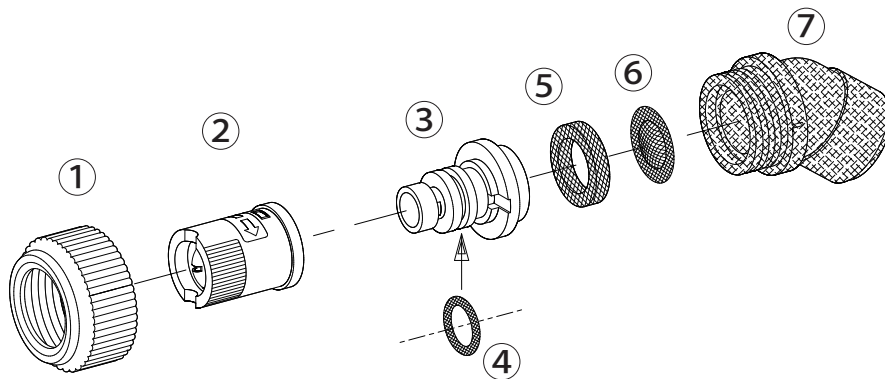

バブルエースHB-1 PP製(動力用)

1232600

1232600 バブルエースHB-1 PP製(動力用)

No.	コード番号	部品名称	個数	備考	No.	コード番号	部品名称	個数	備考
1	1106202	キャップ	1	(青)(樹脂)	5	1106207	パッキン	1	NBR 15.5x10x3
2	1232601	噴口ヘッド	1	噴板付(緑)	6	1106206	コシ網	1	
3・4	1232602	オリフィス(完)	1	Oリング付(緑)	7	1106208	エルボ	1	(黒)(樹脂)
4	3100500	Oリング	1	P-9					