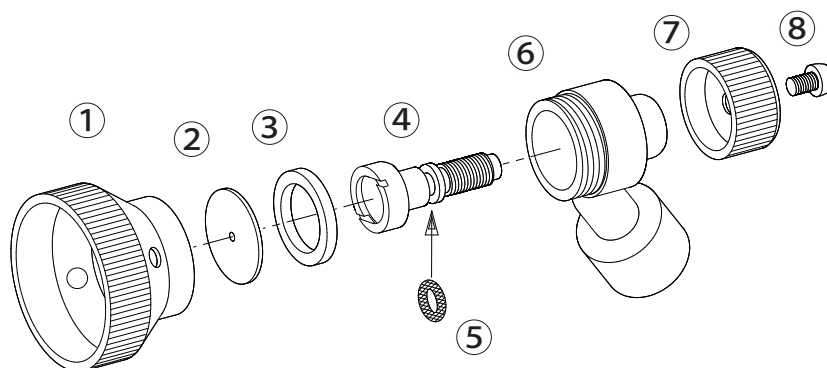

NAGATA PARTS LIST

1239600

1239600 ニューパール1型

No.	コード番号	部品名称	個数	備考	No.	コード番号	部品名称	個数	備考
1	7104509	フードキャップ	1		5	3100100	Oリング	1	P-4
2	7104501	噴板	1	穴径...φ 1.2	6	7104506	本体	1	
3	1202703	パッキン	1	NBR 16.5x12x1.5	7	7104505	つまみ	1	
4・5	7104510	中子(完)	1	Oリング付	8	7104507	つまみ取付ねじ	1	M3×5