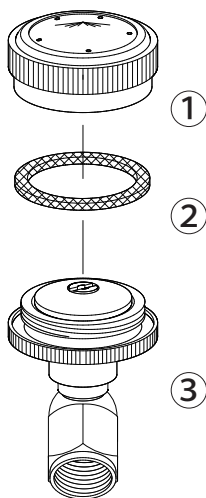

NAGATA PARTS LIST

永田自在五頭口(山)

1240200

1240200 永田自在五頭口(山)

No.	コード番号	部品名称	個数	備考
1	1202501	山型5孔キャップ	1	
2	1202402	パッキン	1	29.5x24x1.5

No.	コード番号	部品名称	個数	備考
2・3	1240201	本体一式	1	パッキン付