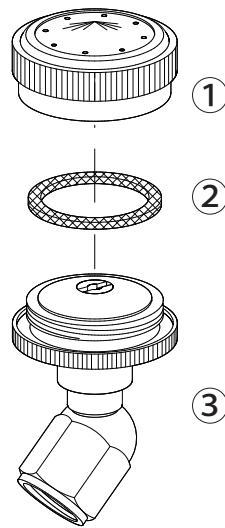

永田自在八頭口(山)

1240400

1240400 永田自在八頭口(山)

No.	コード番号	部品名称	個数	備考	No.	コード番号	部品名称	個数	備考
1	1209101	山型8孔キャップ	1		2・3	1240401	本体一式	1	パッキン付
2	1202402	パッキン	1	29.5x24x1.5					