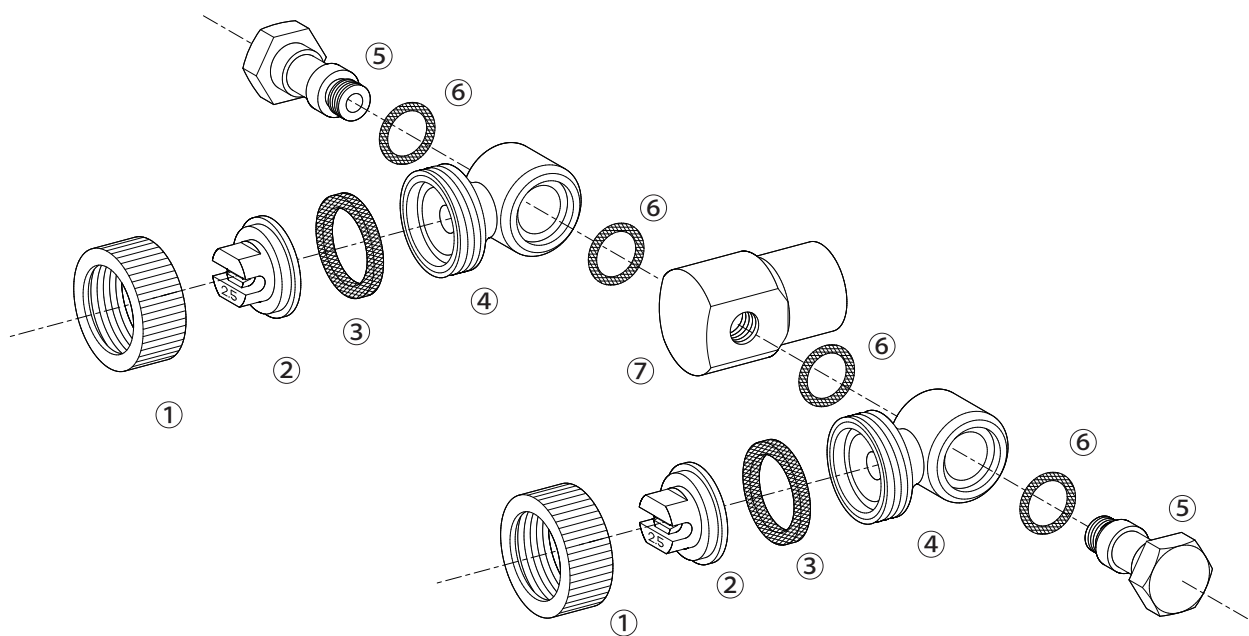

NAGATA PARTS LIST

ワイドセラミック 2 頭口

1247100

1247100 ワイドセラミック 2 頭口

No.	コード番号	部品名称	個数	備考	No.	コード番号	部品名称	個数	備考
1	1204107	キャップ	2		5	1247002	回転胴取付軸	2	
2	1221801	ワイドセラミックチップ	2	A-2.5	6	3100500	Oリング	4	P-9
3	1204106	パッキン	2		7	1247004	本体金具	1	
4	1247001	回転胴	2						