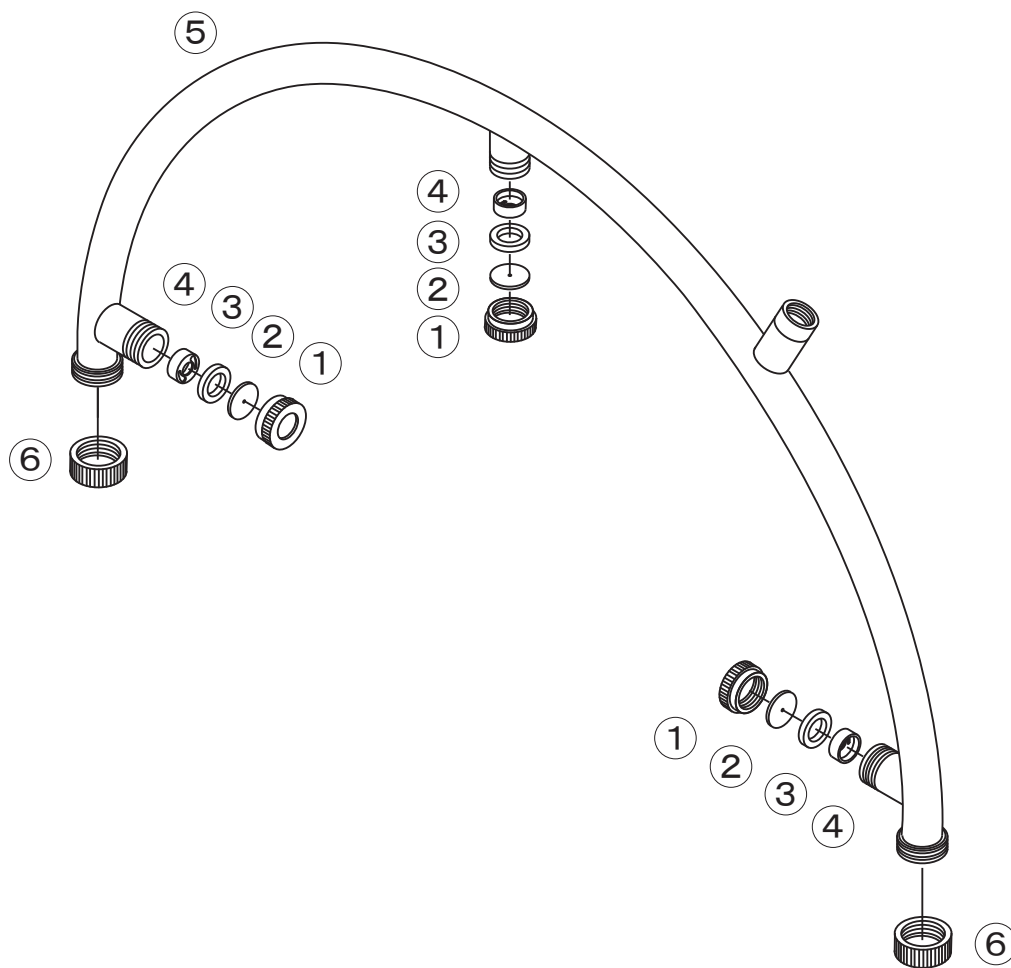

クロン噴口

1250700

1250700 クロン噴口

No.	コード番号	部品名称	個数	備考
1	1212004	キャップ	3	
2	1212003	噴板	3	
3	1212002	パッキン	3	

No.	コード番号	部品名称	個数	備考
4	1212001	中子	3	
5	1250701	噴管	1	
6	1254600	8.5丸型女キャップ	2	