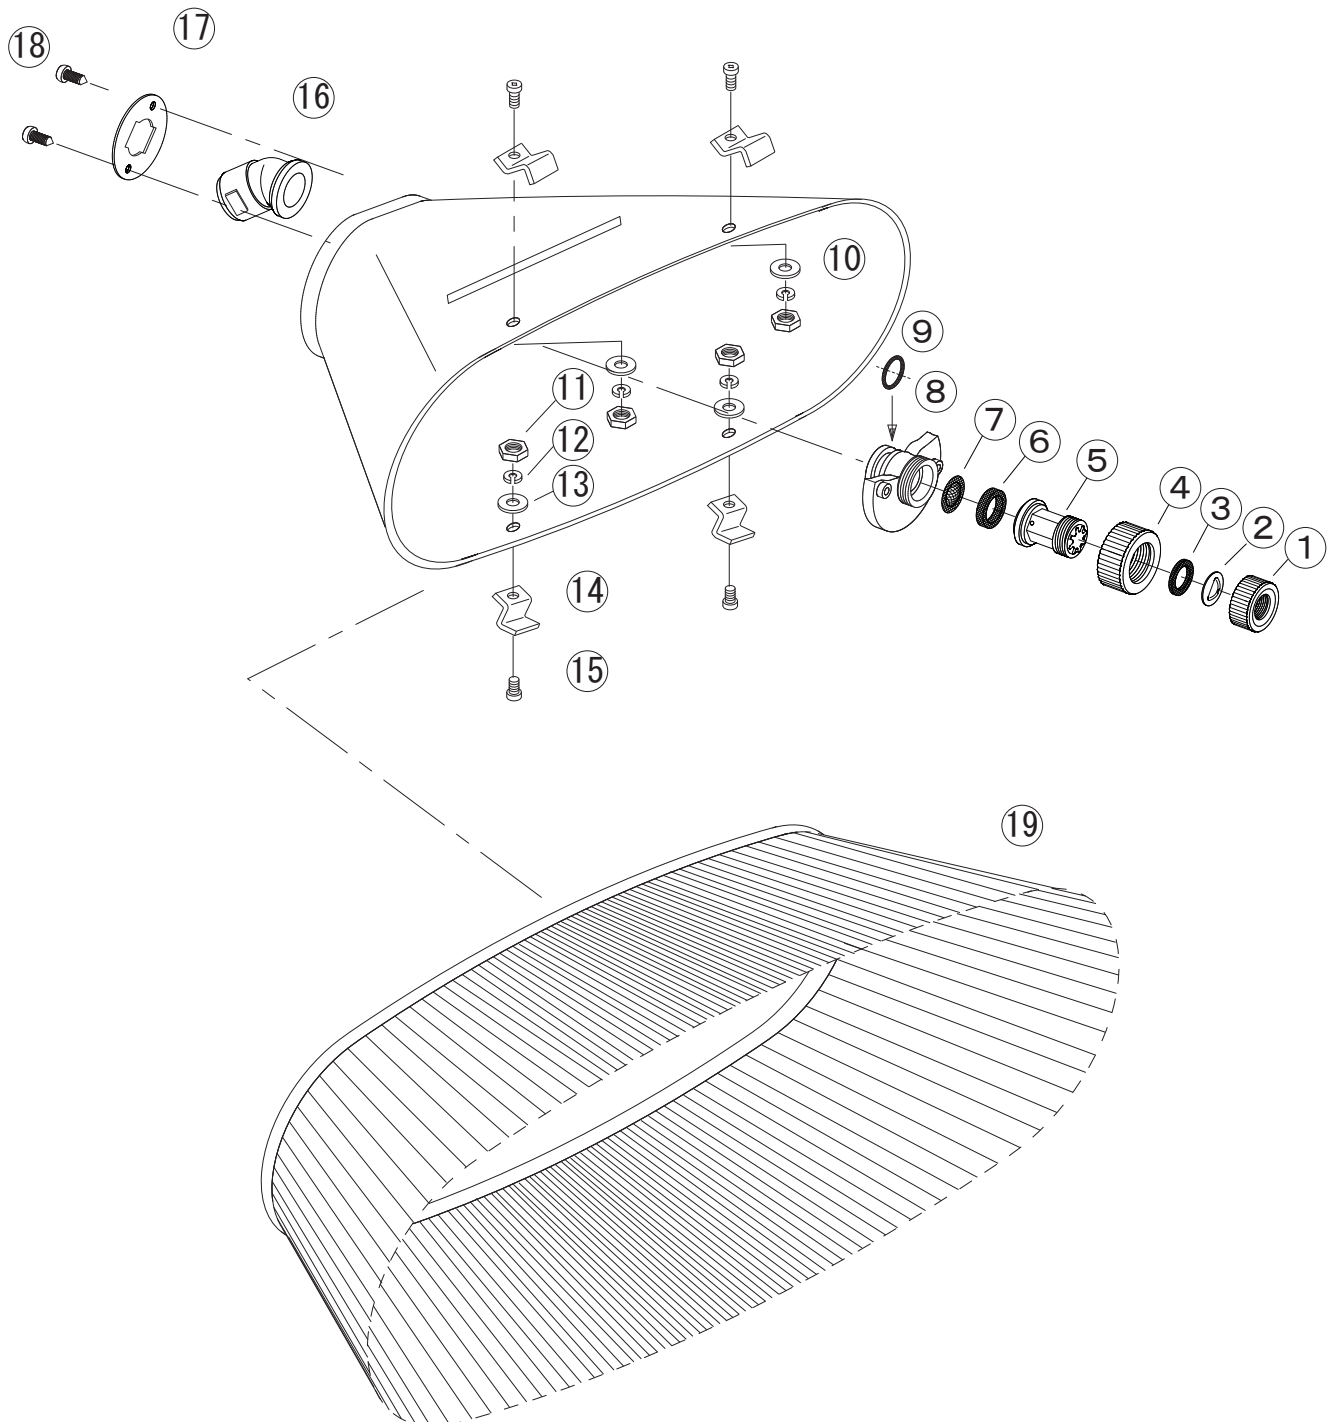

ブラッシングエースクリアカバー

1268700

1268700 ブラッシングエースクリアカバー

No.	コード番号	部品名称	個数	備考	No.	コード番号	部品名称	個数	備考
1	1114702	キャップ	1	(黒) (樹脂)	11	1268803	六角ナット	4	M4
2	1150002	噴板	1		12	1268804	ばね座金	4	呼び4
3	1212002	噴板パッキン	1	14x9.5x1.5	13	1268805	平座金	4	
4	1256701	キャップ	1		14	1268806	ブラシクランプ	4	
5	1268702	アダプターマトメ	1	噴板、中子付	15	1268807	十字穴付なべ小ねじ	4	呼び4
6	1265900	パッキン	1	15.5x10x4	16	1264807	G1/4 樹脂エルボ	1	
7	1150006	コシ網	1		17	1264808	座金	1	
8-9	1239301	噴口取付本体	1		18	1239305	十字穴付タッピンねじ	2	呼び4
9	3100700	リング	1	P-10A	19	1268801	飛散防止ブラシ	1	
10	1268802	カバー	1						