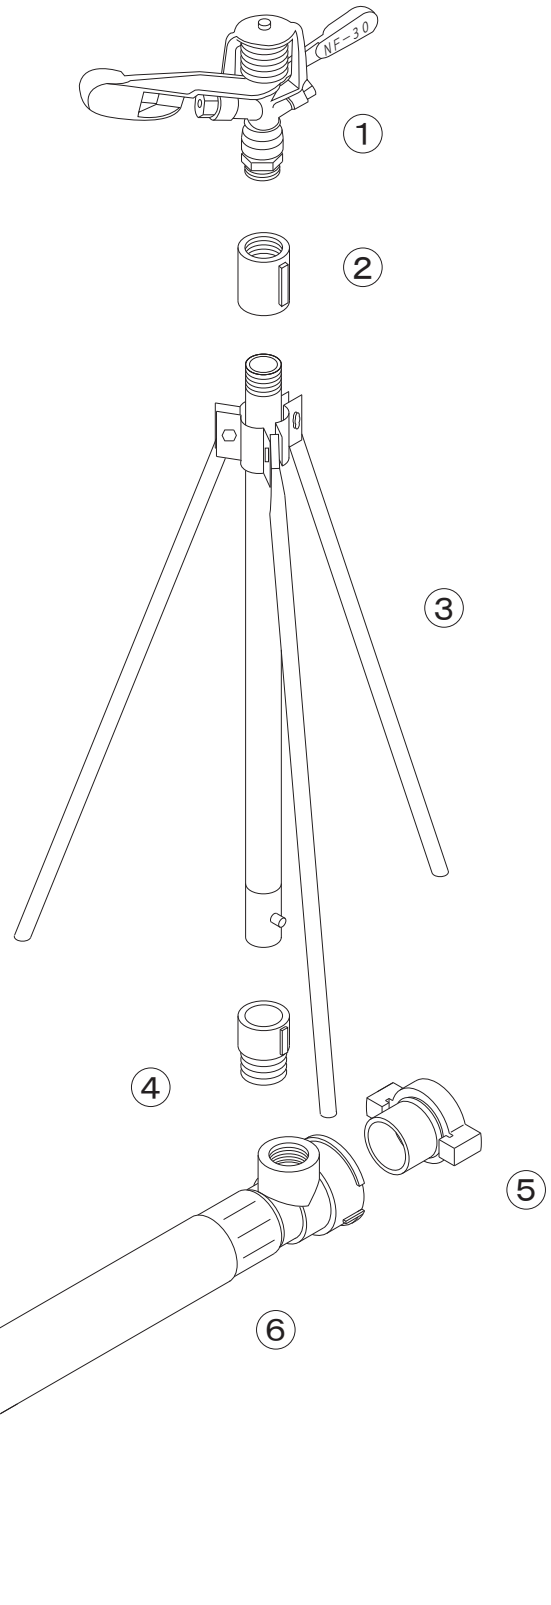

N パーツリスト

φ40ニューカプラーセット

1302900
φ40ニューカプラーセット (NF-30 x 4本立)

1316200
φ40ニューカプラーセット (NF-30 x 5本立)

No.	コード番号	部品名称	個数	備考	No.	コード番号	部品名称	個数	備考
1	1300700	スプリンクラー NF-30	-		5	1312900	エンドプラグ	-	
2	0000000	3/4ソケット	-		6	5106000	40ハイプレッシャーホース金具付	-	12m
2・3	1302901	立ち上がり三脚1m物	-	ソケット付	7	1313000	スターター	-	
4	1312800	クイックソケット3/4ねじ	-						