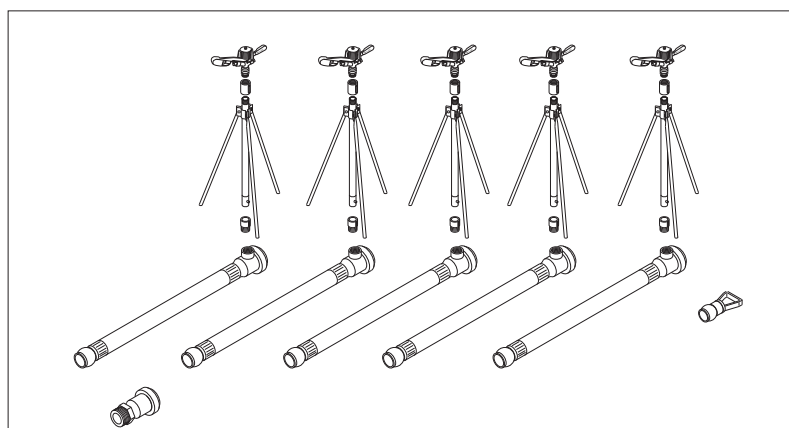

φ50アメス式クラーセット

1303100
φ50アメス式クラーセット (NF-30x4本立)

1316400
φ50アメス式クラーセット (NF-30x5本立)

1315900
φ50アメス式クラーセット (NF-30x8本立)

No.	コード番号	部品名称	個数	備考	No.	コード番号	部品名称	個数	備考
1	1300700	スプリンクラー NF-30	-		5	1303104	エンドプラグ	-	
2	0000000	3/4ソケット	-		6	5106200	50ハイプレッシャーホース金具付	-	12m
2・3	1302901	立ち上がり三脚1m物	-	ソケット付	7	1303108	メス×外ねじ	-	
4	1303102	クイックソケット1ねじ	-						