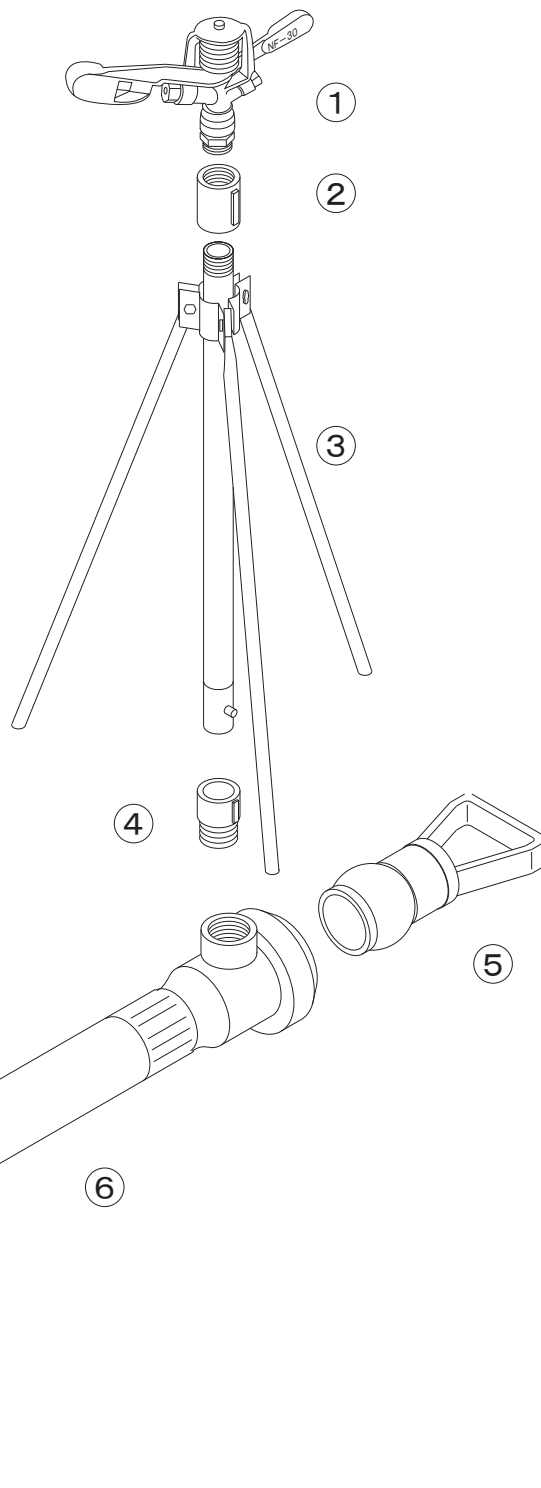

φ50アメス式クラーセット

1303100
φ50アメス式クラーセット (NF-30x4本立)

1316400
φ50アメス式クラーセット (NF-30x5本立)

1315900
φ50アメス式クラーセット (NF-30x8本立)

No.	コード番号	部品名称	個数	備考	No.	コード番号	部品名称	個数	備考
1	1300700	スプリンクラー NF-30	-		5	1303104	エンドプラグ	-	
2	0000000	3/4ソケット	-		6	5106200	50ハイプレッシャーホース金具付	-	12m
2・3	1302901	立ち上がり三脚1m物	-	ソケット付	7	1303108	メス×外ねじ	-	
4	1303102	クイックソケット1ねじ	-						