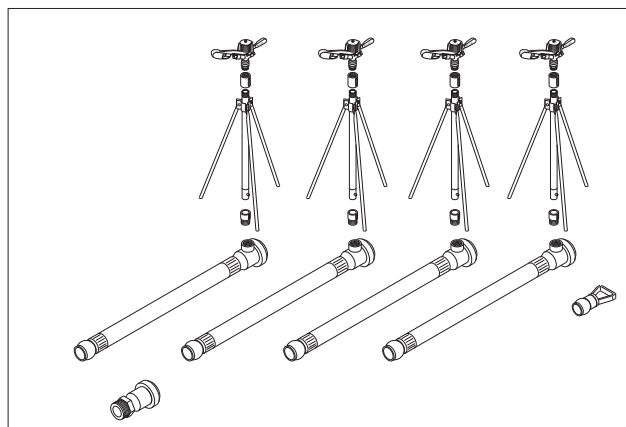

φ50アメス式クラーセット

1303100
φ50アメス式クラーセット (NF-30x4本立)

1316400
φ50アメス式クラーセット (NF-30x5本立)

1315900
φ50アメス式クラーセット (NF-30x8本立)

No.	コード番号	部品名称	個数	備考	No.	コード番号	部品名称	個数	備考
1	1300700	スプリンクラー NF-30	-		5	1303104	エンドプラグ	-	
2	0000000	3/4ソケット	-		6	5106200	50ハイプレッシャーホース金具付	-	12m
2・3	1302901	立ち上がり三脚1m物	-	ソケット付	7	1303108	メス×外ねじ	-	
4	1303102	クイックソケット1ねじ	-						