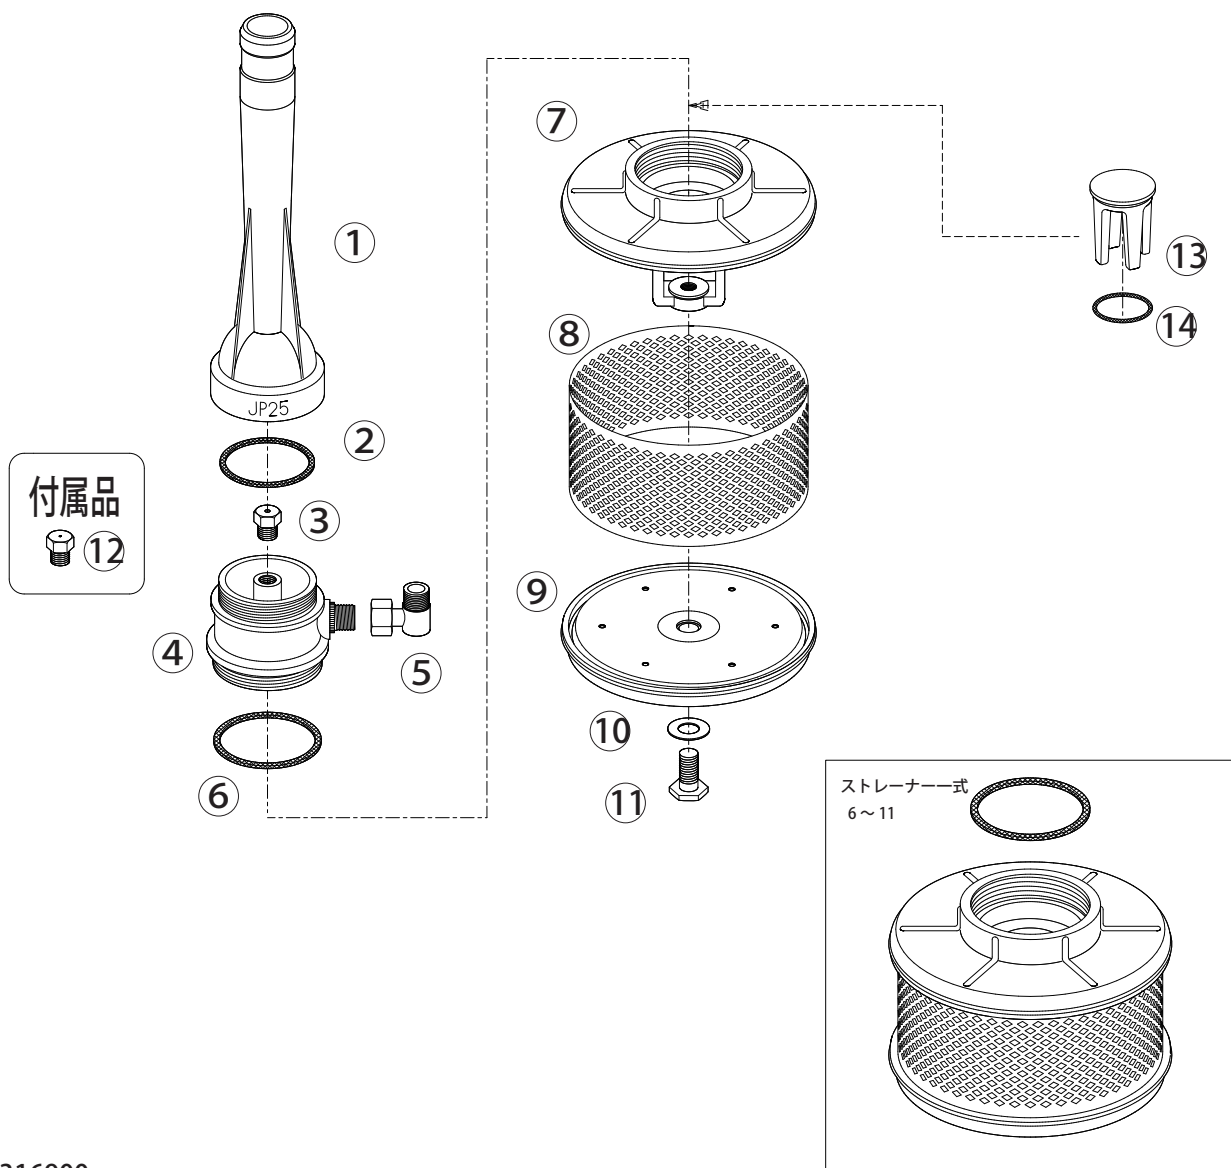

# NAGATA PARTS LIST

## ジェットポンプ JP-25・JP-25F

1316900

1317200

1316900

1317200 ジェットポンプ JP-25・JP-25F

No.	コード番号	部品名称	個数	備考	No.	コード番号	部品名称	個数	備考
1	1322300	デフューザー	1		8	1322106	アミ	1	
2	1322101	パッキン	1	NBR 48x43x1.5	9	1322107	底部	1	
3	2300201	ノズル	1	穴径...φ 2.5	10	1322108	座金	1	
4	1322102	本体	1		11	1322109	底ねじ	1	
4・5	1322100	本体(完)	1	エルボ付	12	2300102	付属品	1	ノズルφ1.0
5	1322103	エルボ	1		13・14	1322600	フード弁	1	Oリング付
6	1322104	パッキン	1	NBR 54x49x1.5	14	1322602	Oリング	1	P-26
7	1322105	天蓋	1		6~11	1322200	ストレーナー式	1	