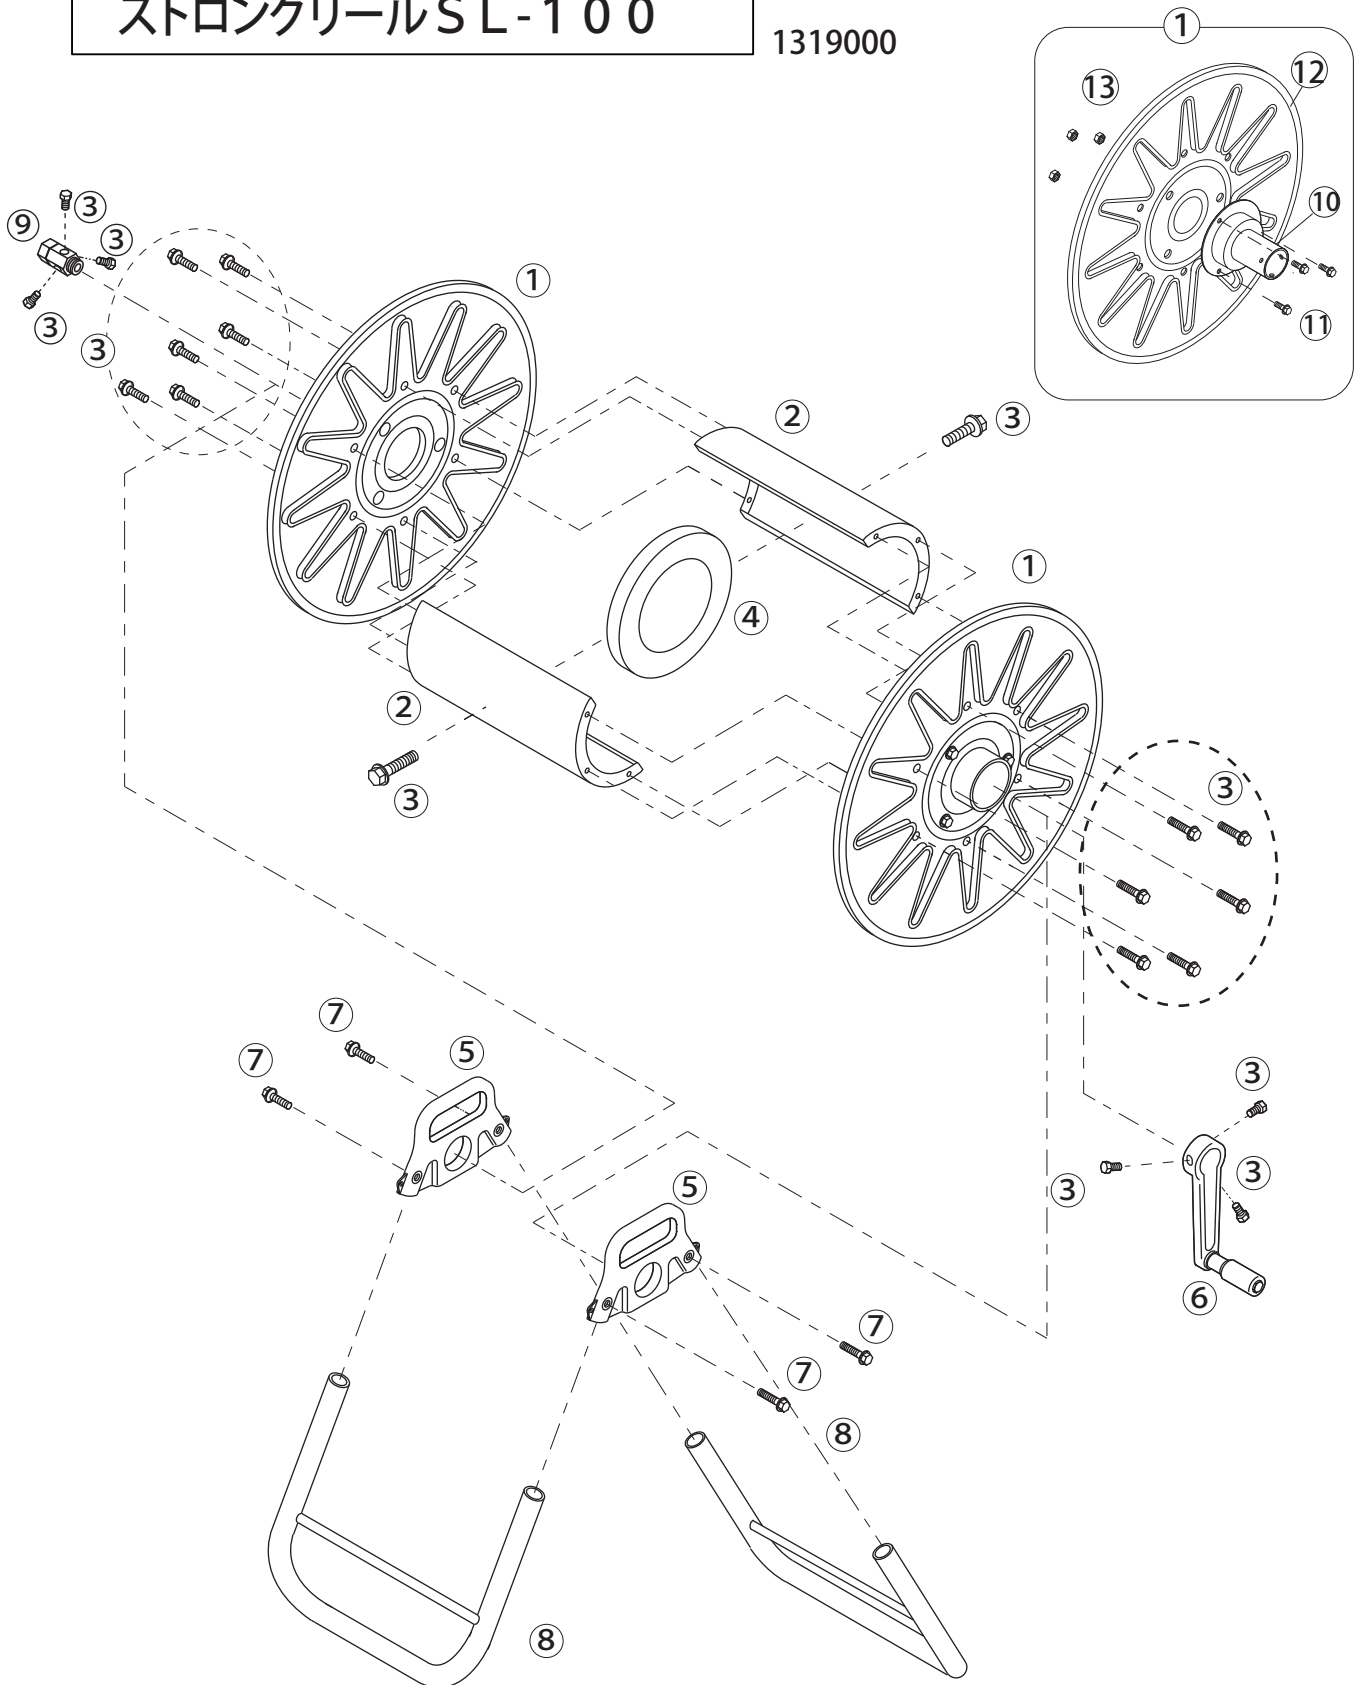

ストロングリールSL-100

1319000

1319000 ストロングリールSL-100

No.	コード番号	部品名称	個数	備考
1	1319001	ドラム	2	フランジ付
2	1319002	シン板	2	
3	1319103	フランジ付ボルト	20	M8×16
4	1319004	補強輪	1	
5	1319104	ドラム軸受	2	
6	1319105	ハンドル	1	

No.	コード番号	部品名称	個数	備考
7	1319006	フランジ付ボルト	4	M8×35
8	1319003	フレーム	2	
9	2405900	よりもどし	1	
10	1319406	フランジ	2	
11	1319409	セムスポルト	6	M6×12 2P
12	1319007	ドラムのみ	2	
13	1319410	ナット	6	M6