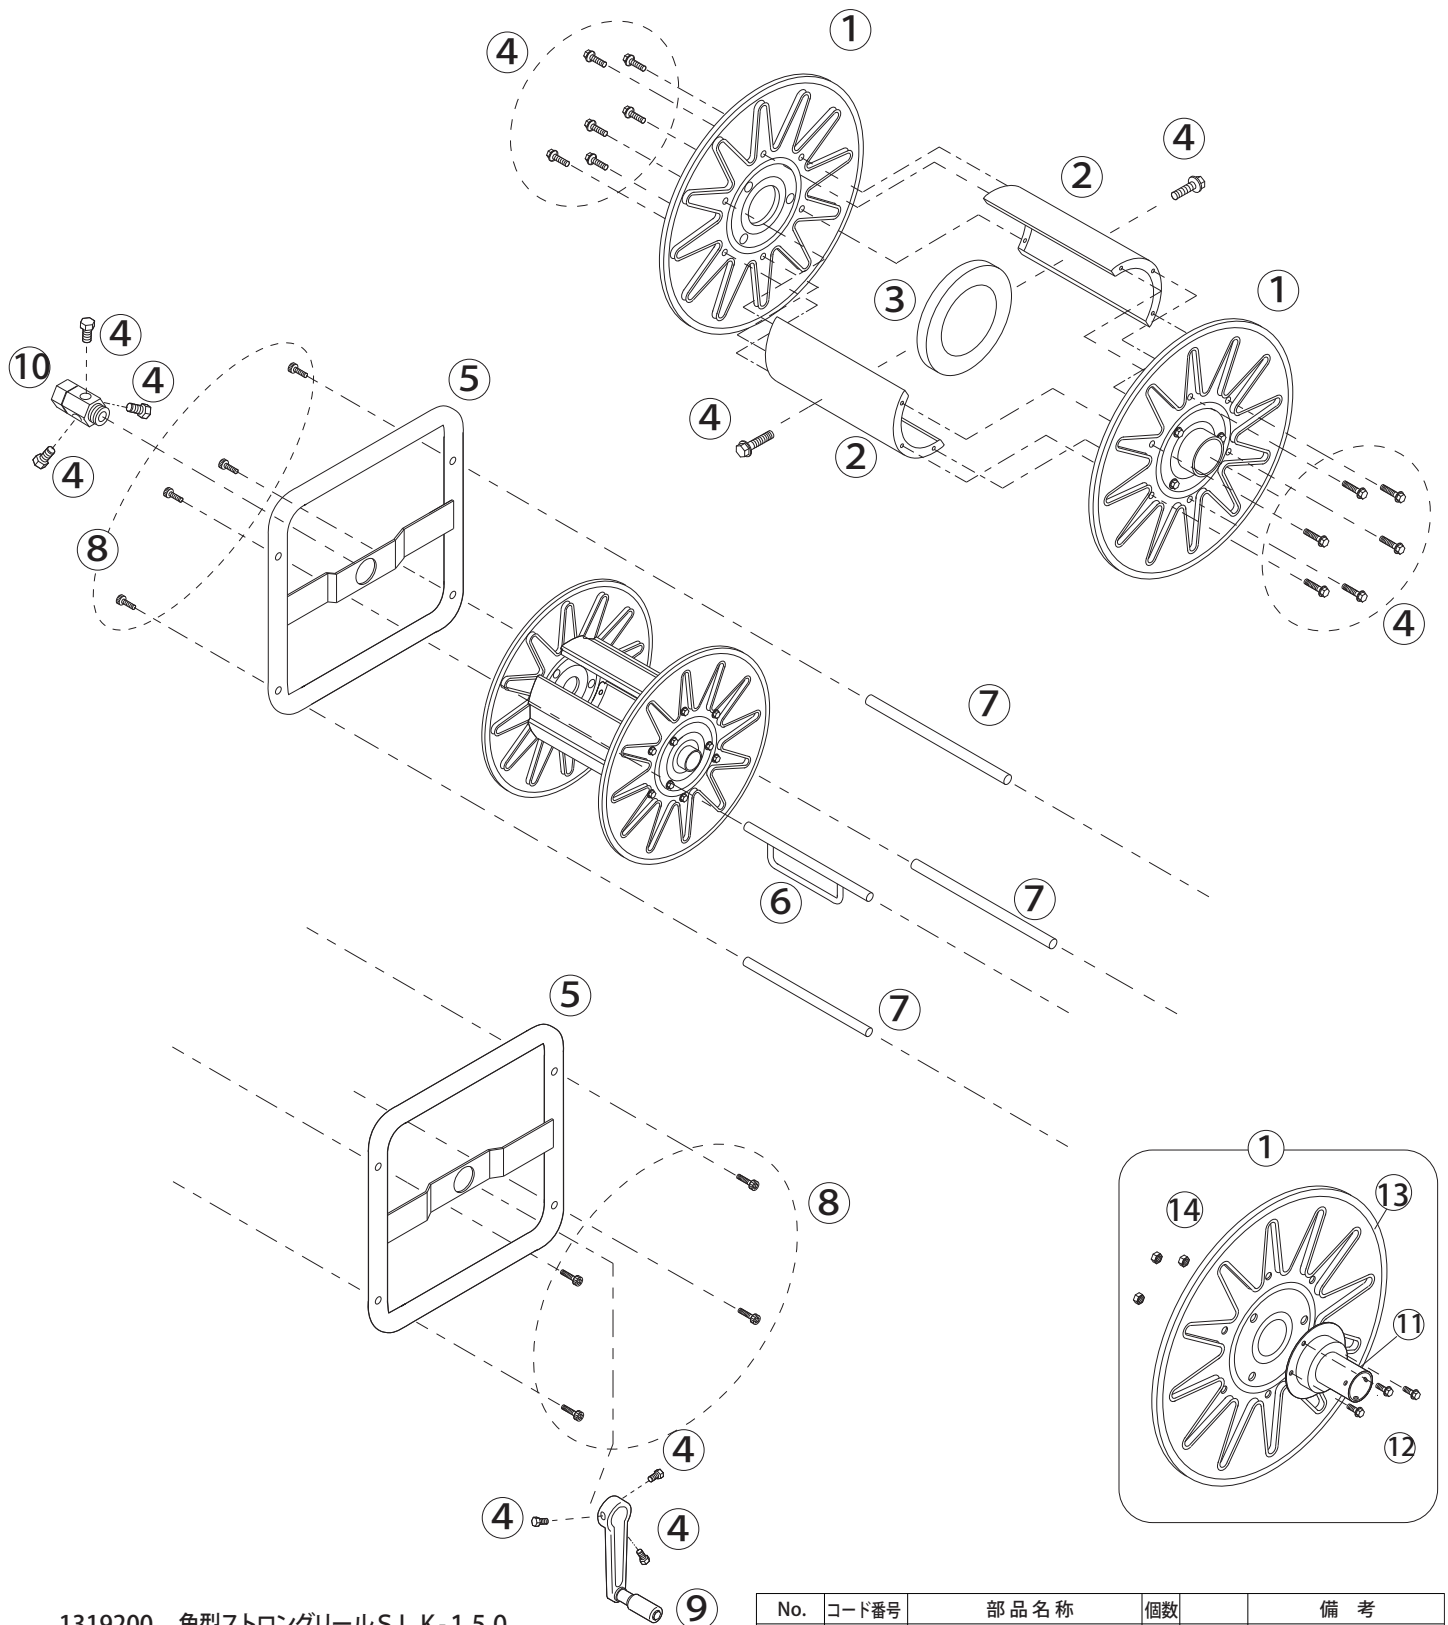

角型ストロングリールSLK-150

1319200

1319200 角型ストロングリールSLK-150

No.	コード番号	部品名称	個数	備考
1	1319001	ドラム	2	フランジ付
2	1318902	シン板	2	
3	1319004	補強輪	1	
4	1319103	フランジ付ボルト	20	M8×16
5	1319301	角枠	2	
6	1319201	ホースガイド	1	

No.	コード番号	部品名称	個数	備考
7	1319202	ツナギパイプ	3	
8	1319408	六角付皿ボルト	8	M8×40
9	1322900	ハンドル	1	折り畳み式
10	2405900	よりもどし	1	
11	1319406	フランジ	2	
12	1319409	セムスポルト	6	M6×12 2P
13	1319007	ドラムのみ	2	
14	1319410	ナット	6	M6