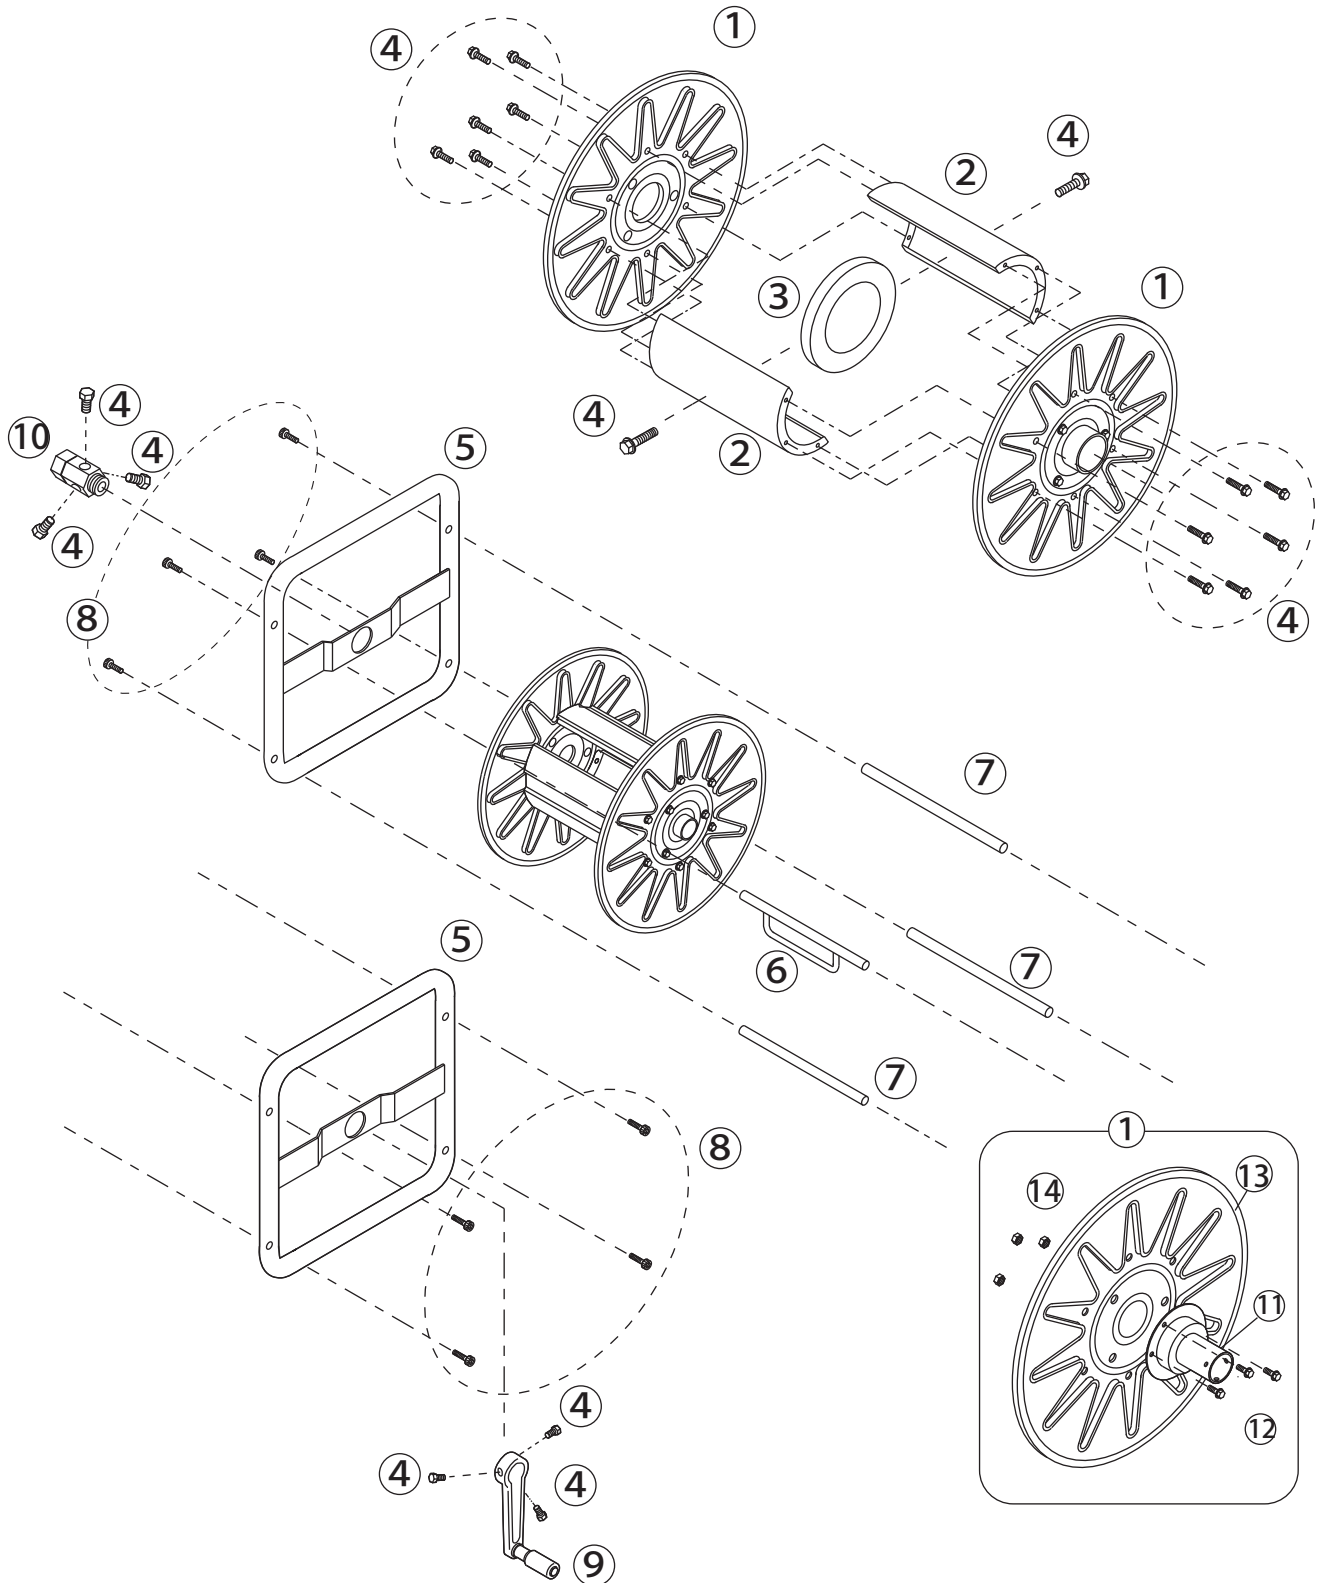

角型ストロングリールSLK-100

1319300

1319300 角型ストロングリールSLK-100

No.	コード番号	部品名称	個数	備考
1	1319001	ドラム	2	フランジ付
2	1319002	シン板	2	
3	1319004	補強輪	1	
4	1319103	フランジ付ボルト	20	M8×16
5	1319301	角枠	2	
6	1319402	ホースガイド	1	

No.	コード番号	部品名称	個数	備考
7	1319403	ツナギパイプ	3	
8	1319408	六角付皿ボルト	8	M8×40
9	1322900	ハンドル	1	折り畳み式
10	2405900	よりもどし	1	
11	1319406	フランジ	2	
12	1319409	セムスボルト	6	M6×12.2P
13	1319007	ドラムのみ	2	
14	1319410	ナット	6	M6