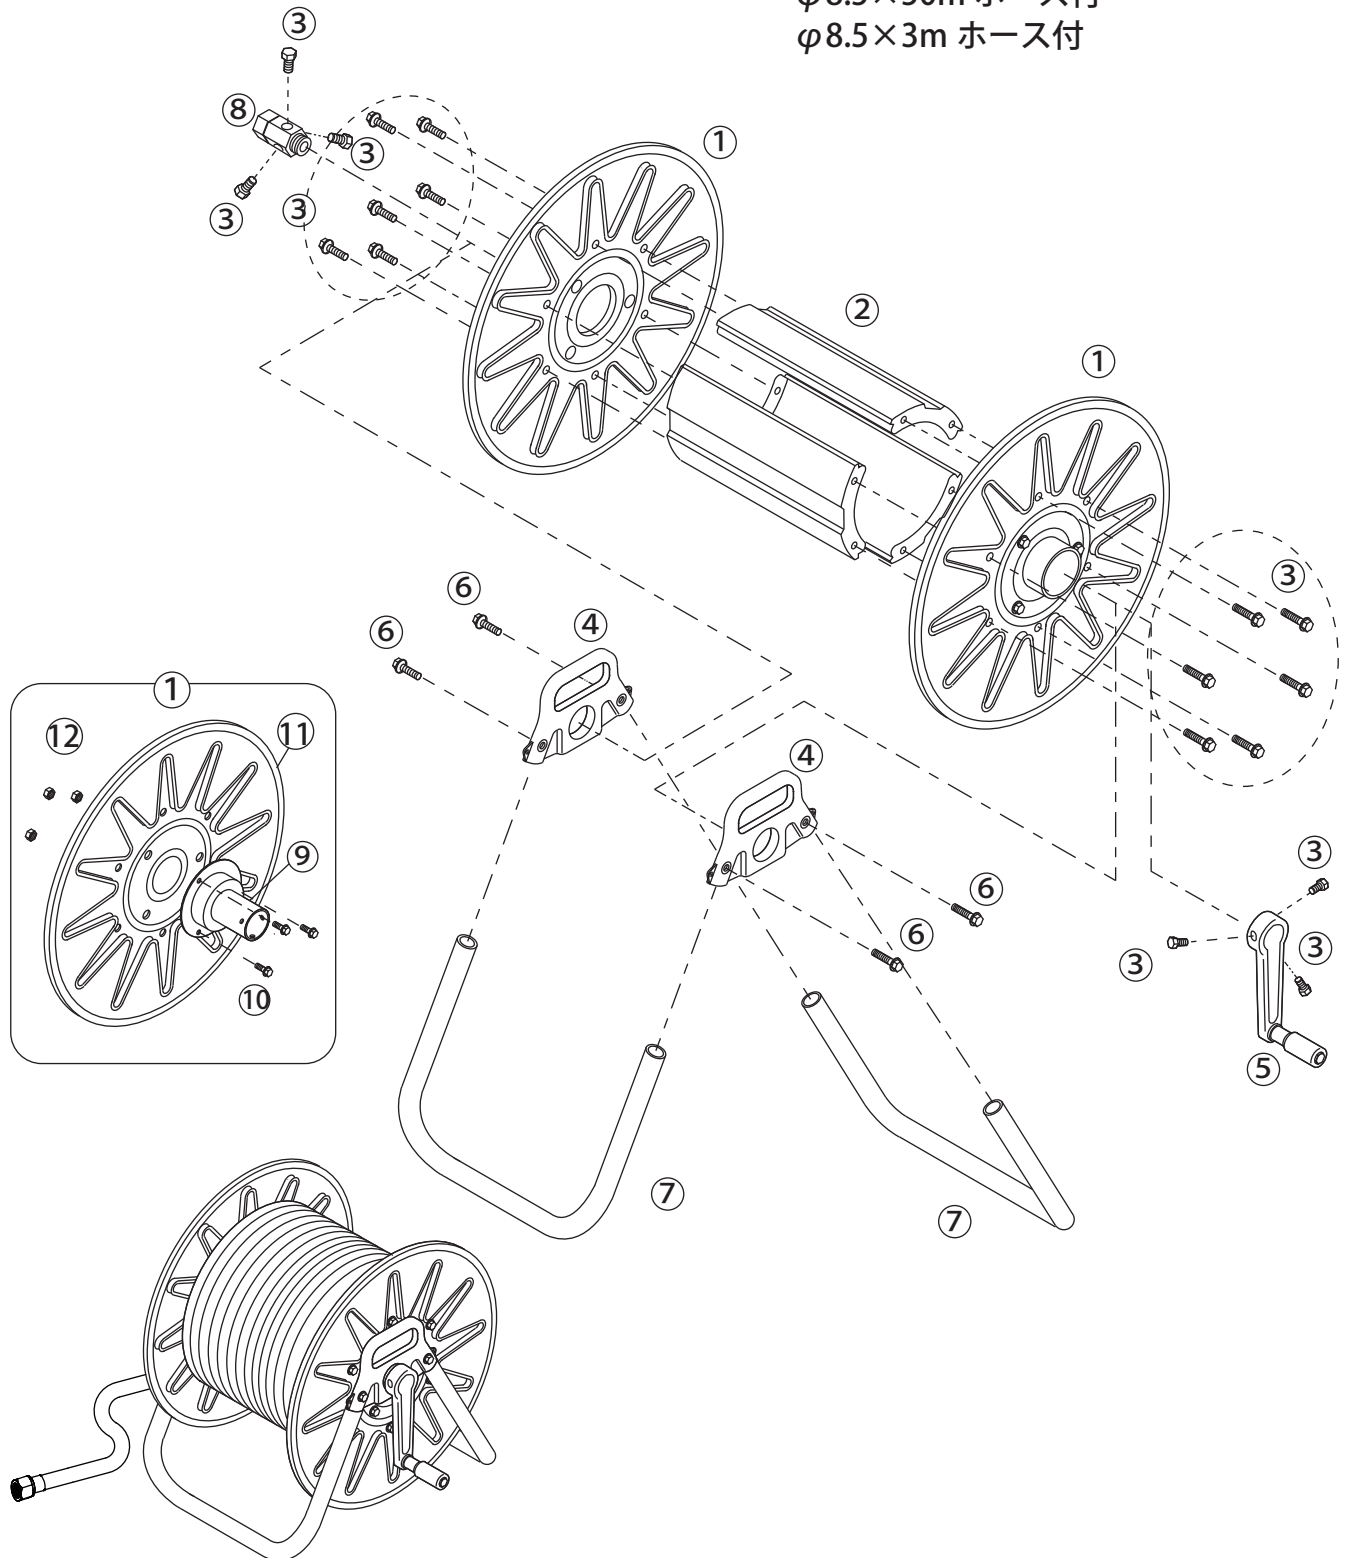

ストロングリールSLH-50

1319500

φ8.5×50m ホース付

φ8.5×3m ホース付

1319500 ストロングリールSLH-50

No.	コード番号	部品名称	個数	備考	No.	コード番号	部品名称	個数	備考
1	1319107	ドラム	2	フランジ付	7	1320307	フレーム	2	
2	1319102	シン板	3		8	2405900	よりもどし	1	
3	1319103	フランジ付ボルト	18	M8×16	9	1319406	フランジ	2	
4	1319104	ドラム軸受	2		10	1319409	セムスポルト	6	M6×12 2P
5	1319105	ハンドル	1		11	1319108	ドラムのみ	2	
6	1319006	フランジ付ボルト	4	M8×35	12	1319410	ナット	6	M6