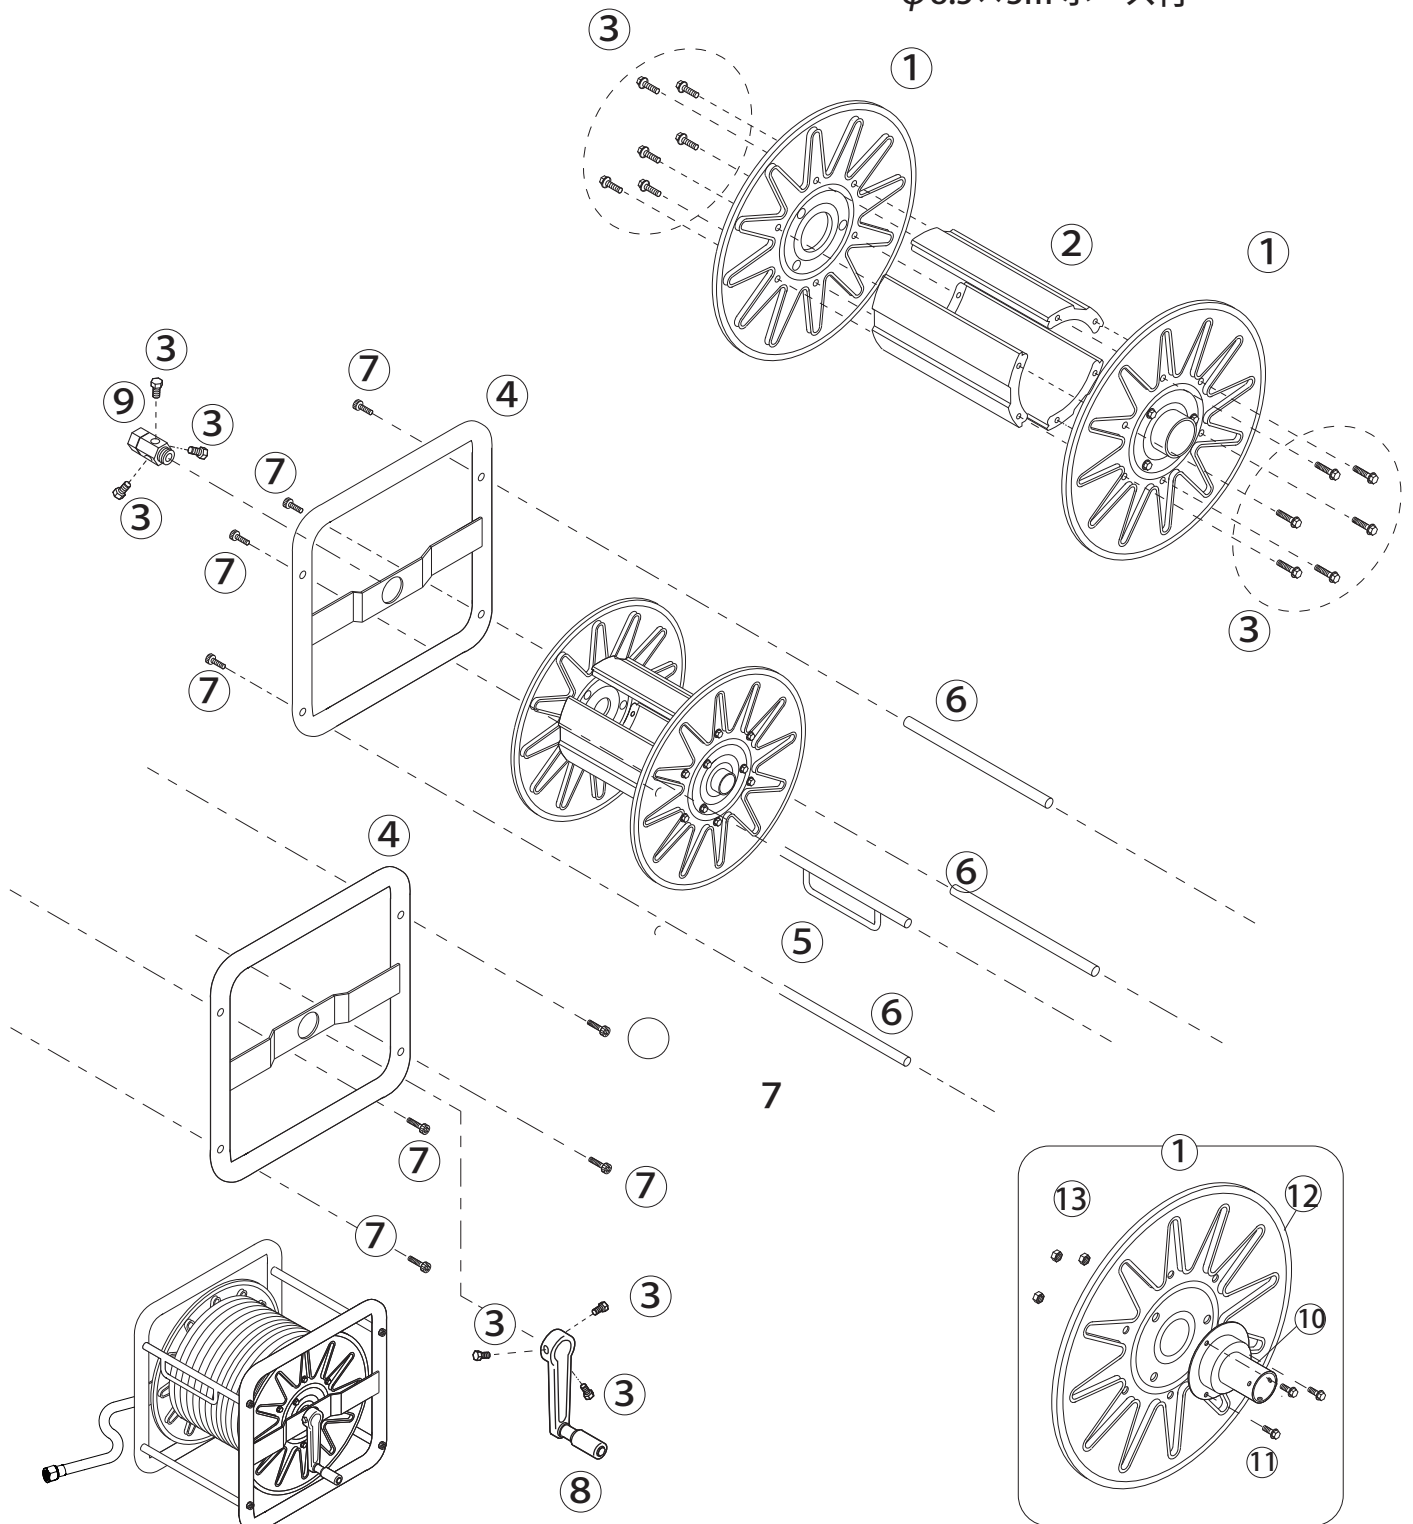

角型ストロングリールSLKH-50

1319900

φ8.5×50m ホース付  
φ8.5×3m ホース付

1319900 角型ストロングリールSLKH-50

No.	コード番号	部品名称	個数	備考
1	1319107	ドラム	2	フランジ付
2	1319102	シン板	3	
3	1319103	フランジ付ボルト	18	M8×16
4	1319405	角枠	2	
5	1319402	ホースガイド	1	
6	1319403	ツナギパイプ	3	
7	1319408	六角付皿ボルト	8	M8×40

No.	コード番号	部品名称	個数	備考
8	1319404	ハンドル	1	
9	2405900	よりもどし	1	
10	1319406	フランジ	2	
11	1319409	セルフボルト	6	M6×12 2P
12	1319108	ドラムのみ	2	
13	1319410	ナット	6	M6