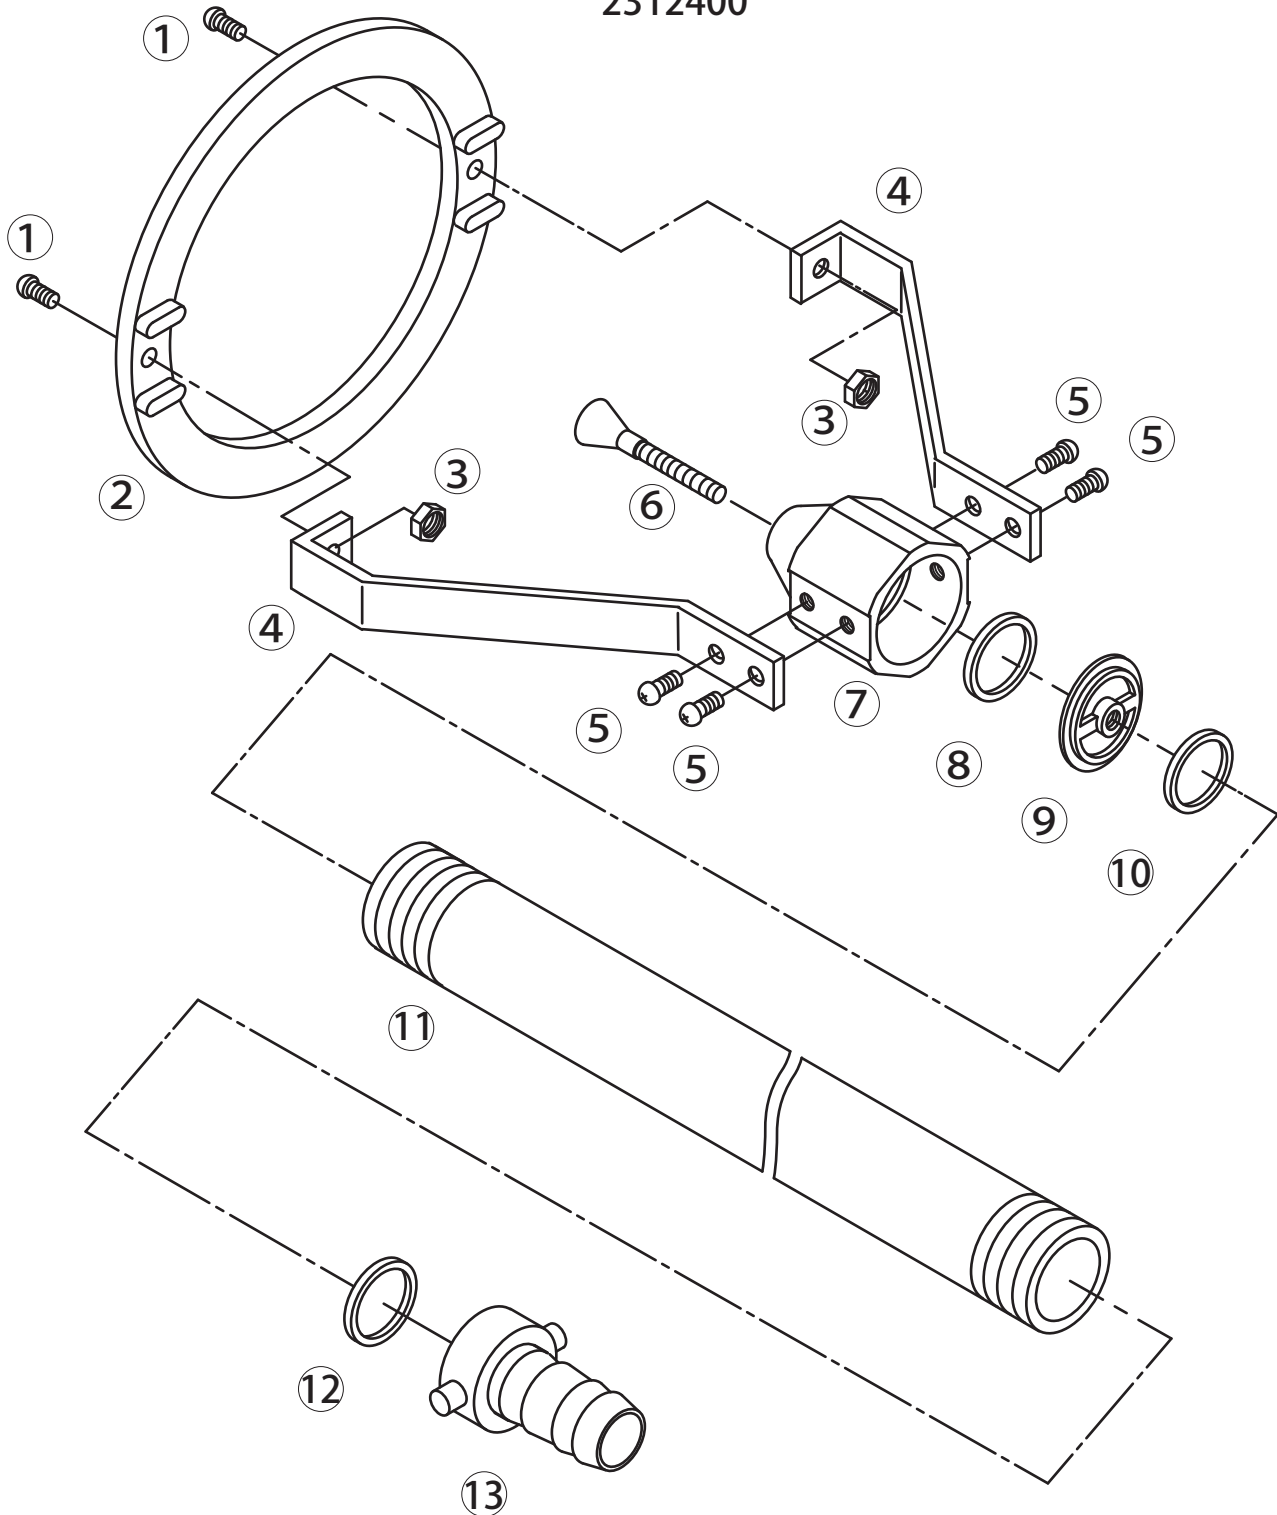

散水ノズルNG-20

2312400

2312400 散水ノズルNG-20

全長 420mm
重量 380g

No.	コード番号	部品名称	個数	備考
1	2312405	ビス	2	M4x16
1~3	2312401	アミ (ビス、ナット付)	1	
3	2312407	ナット	2	M4
4	2312402	アーム	2	
5	7110103	ビス	4	M4x6 クローム
6	2312403	噴口	1	

No.	コード番号	部品名称	個数	備考
7	2312409	本体	1	
8	2312410	パッキン	1	24 x 18.5 x 1.5
9	2312411	中芯ガイド調節金具	1	
10	2312412	パッキン	1	23 x 19.5 x 1.5
11	2312413	エンビパイプ	1	
12	2312414	パッキン	1	カップリング用
12・13	2312404	カップリング	1	パッキン付