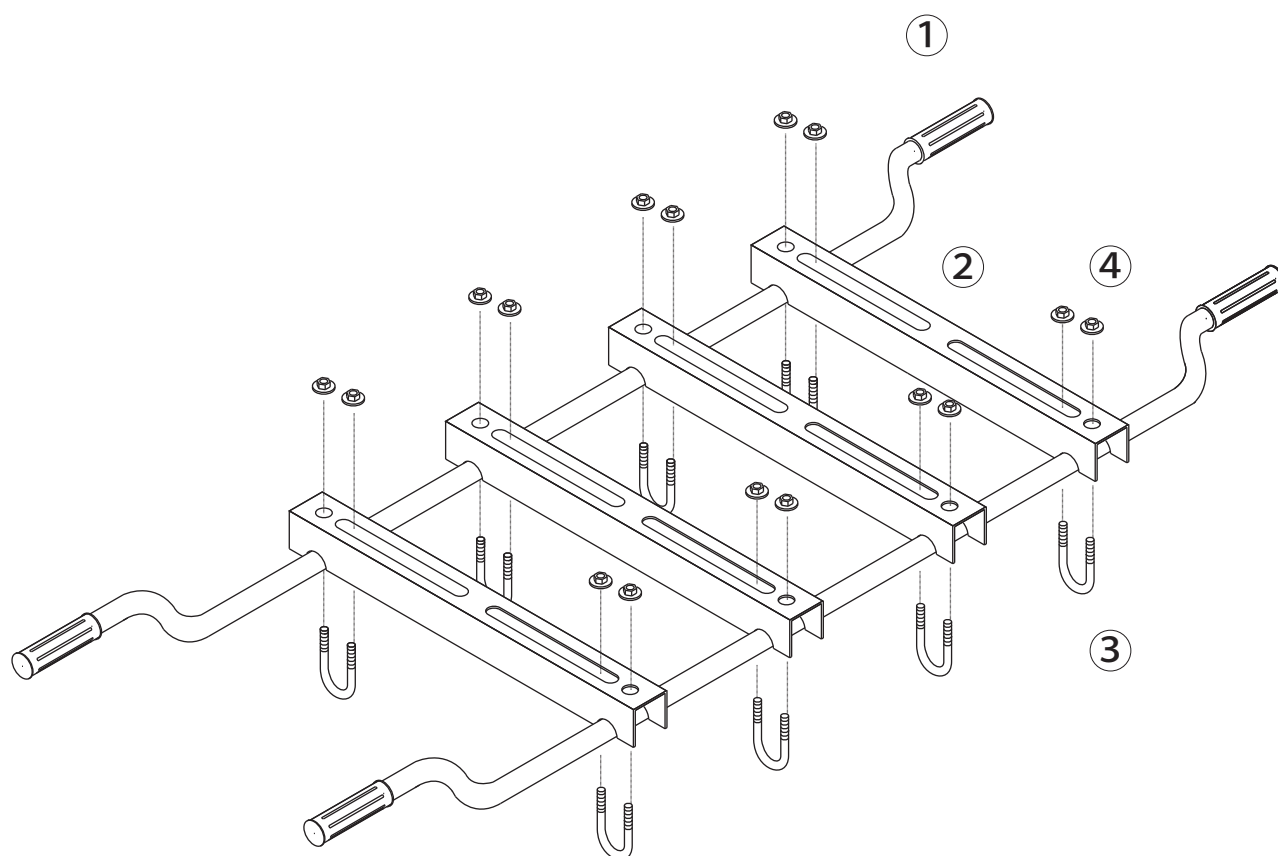

セット台(中)

4100200

No.	コード番号	部品名称	個数	備考
1	4100201	フレームパイプ	2	
2	4101300	レール	4	
3	4100203	Uボルト	8	M8
4	4100204	フランジ付セレクトナット	16	M8