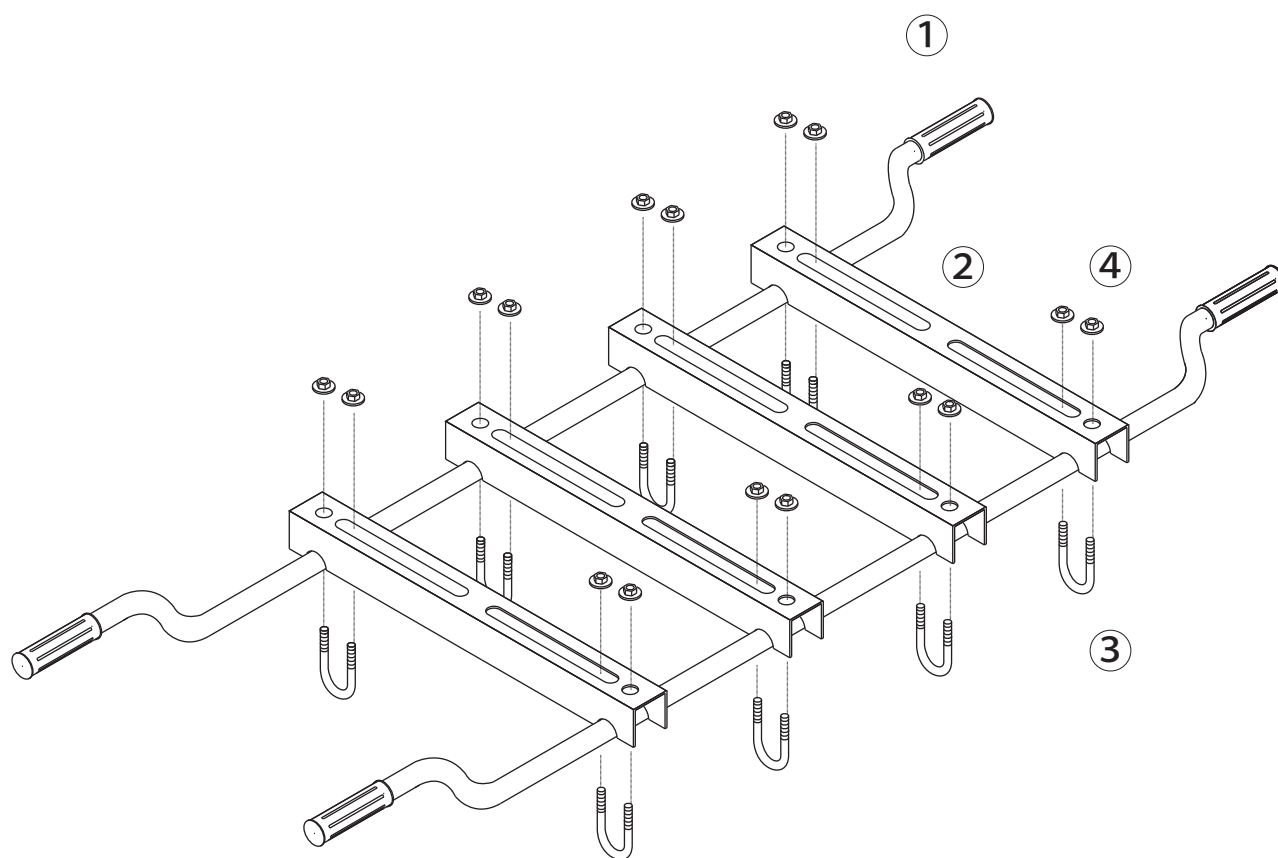

セット台(大)

4100300

No.	コード番号	部品名称	個数	備考
1	4100301	フレームパイプ	2	
2	4101300	レール	4	
3	4100203	Uボルト	8	M8
4	4100204	フランジ付ナット	16	M8