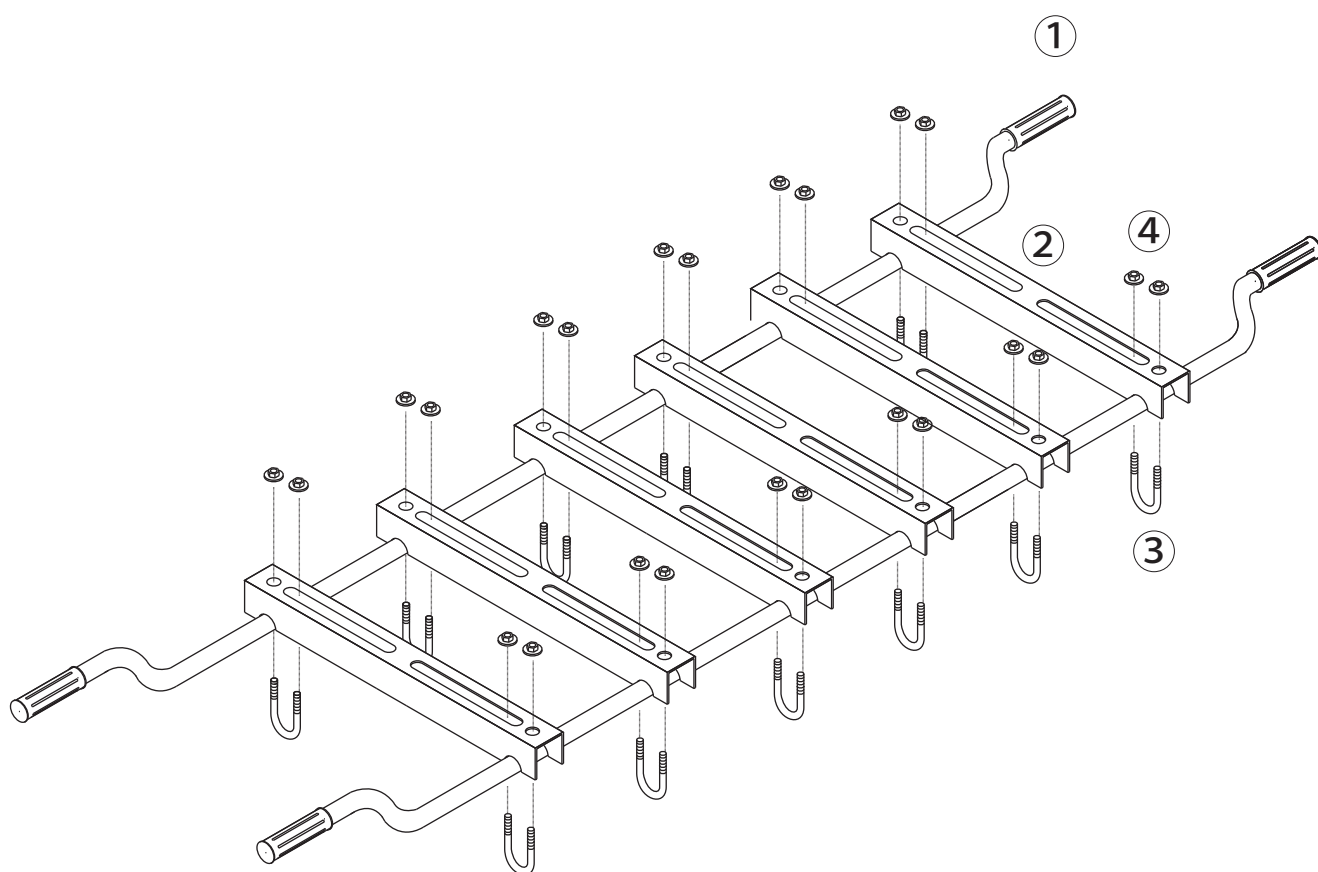

セット台(特大)

4100400

No.	コード番号	部品名称	個数	備考
1	4100401	フレームパイプ	2	
2	4100402	レール	6	
3	4100203	Uボルト	12	M8
4	4100204	フランジ付ナット	24	M8