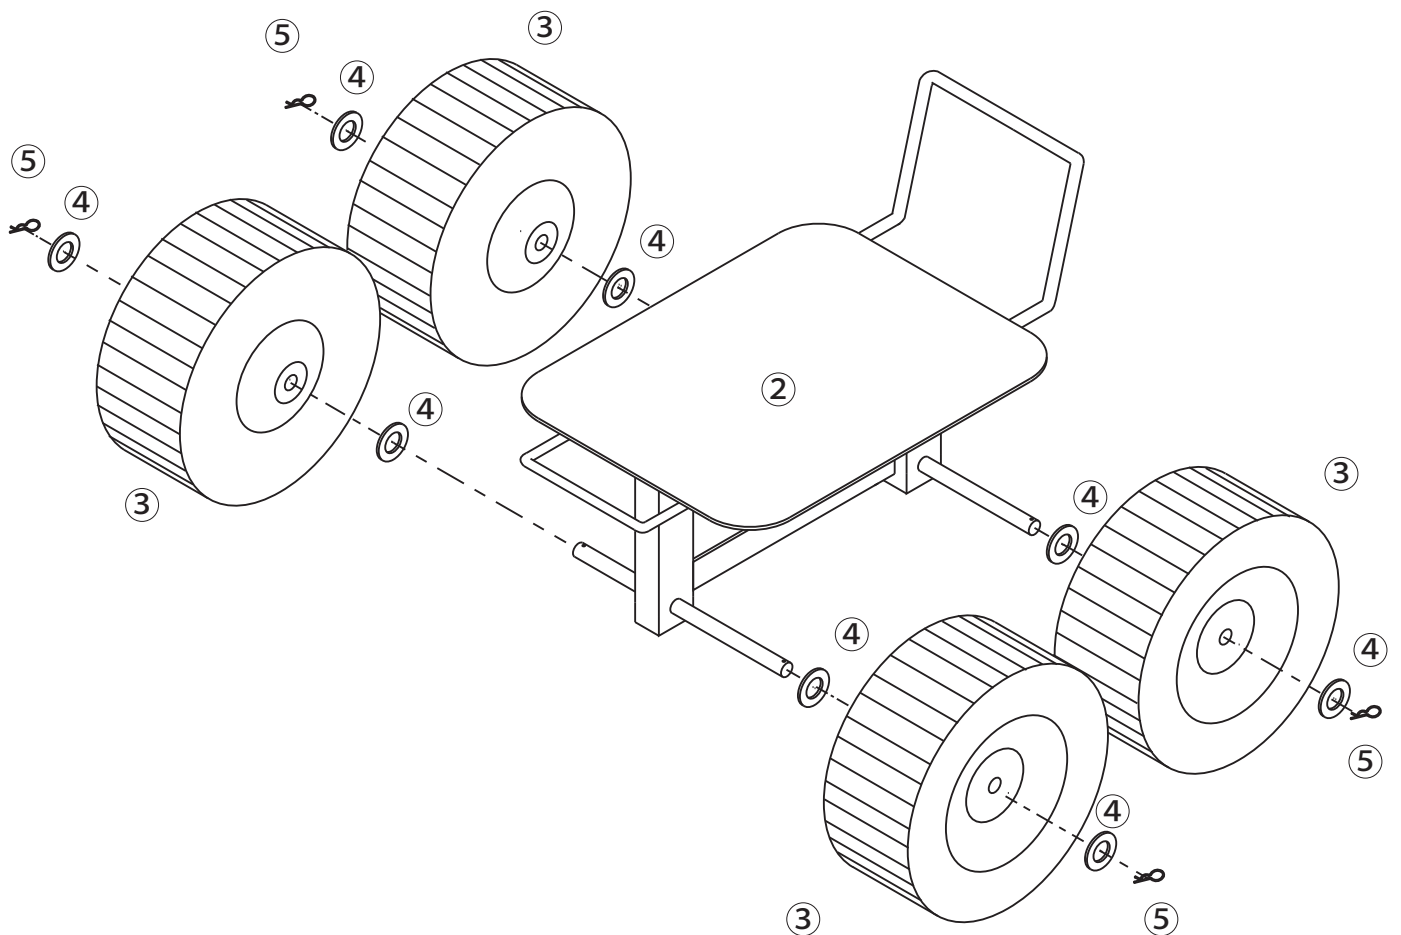

腰掛ツ子S型

4103800

No.	コード番号	部品名称	個数	備考
1	4103801	シート	1	
2	4103802	本体	1	
3	4103803	車輪	4	
4	4103804	ワッシャー	8	M10 22x0.5x1.5
5	4103805	割ピン	4	