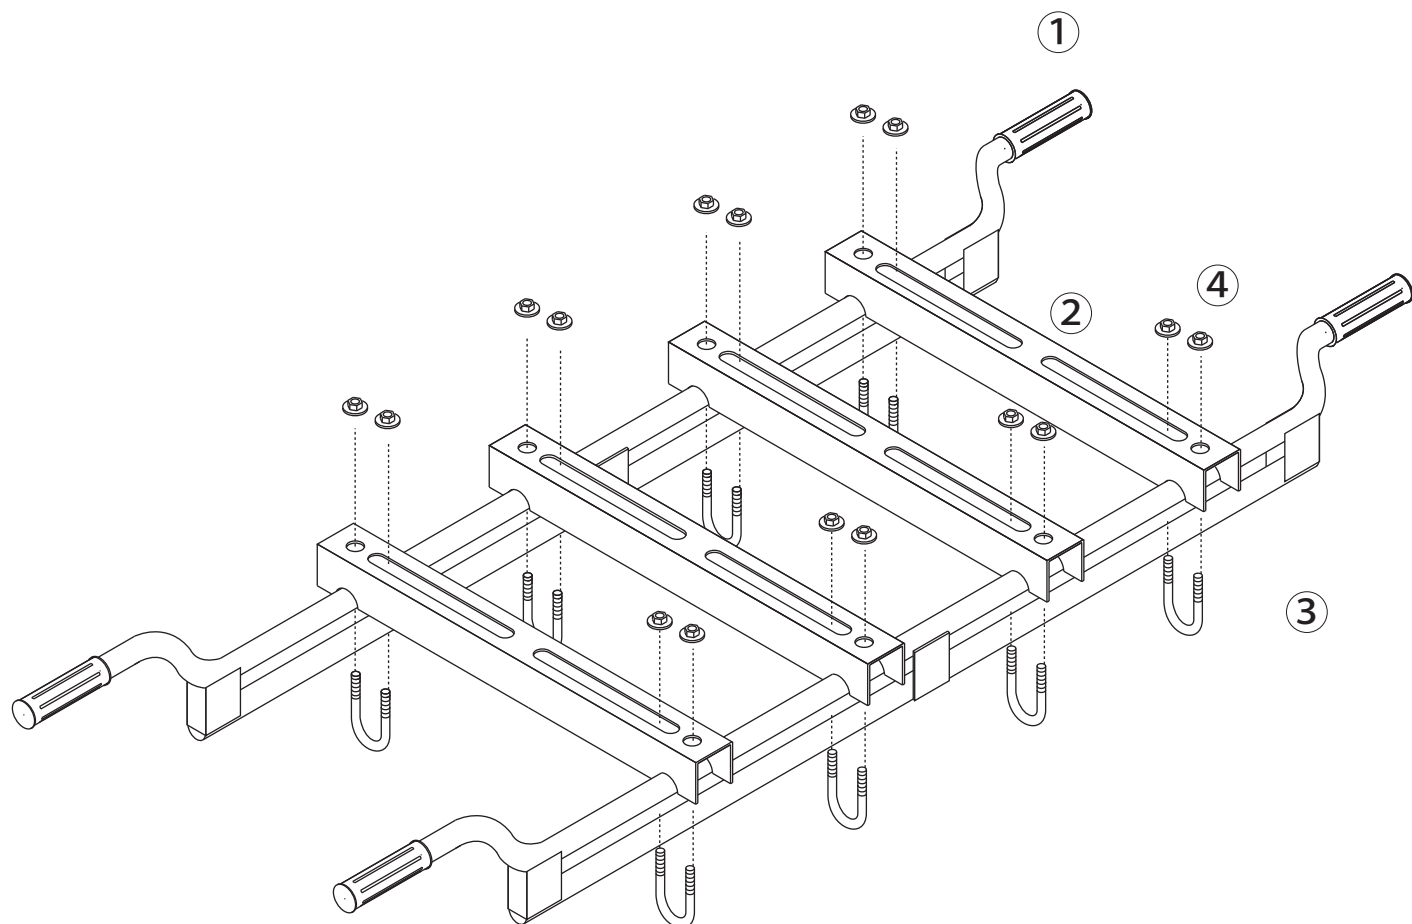

ディーゼル用セット台

4110200

No.	コード番号	部品名称	個数	備考
1	4110201	フレームパイプ	2	
2	4110202	レール	4	
3	4100203	Uボルト	8	M8
4	4100204	フランジ付ネット	16	M8