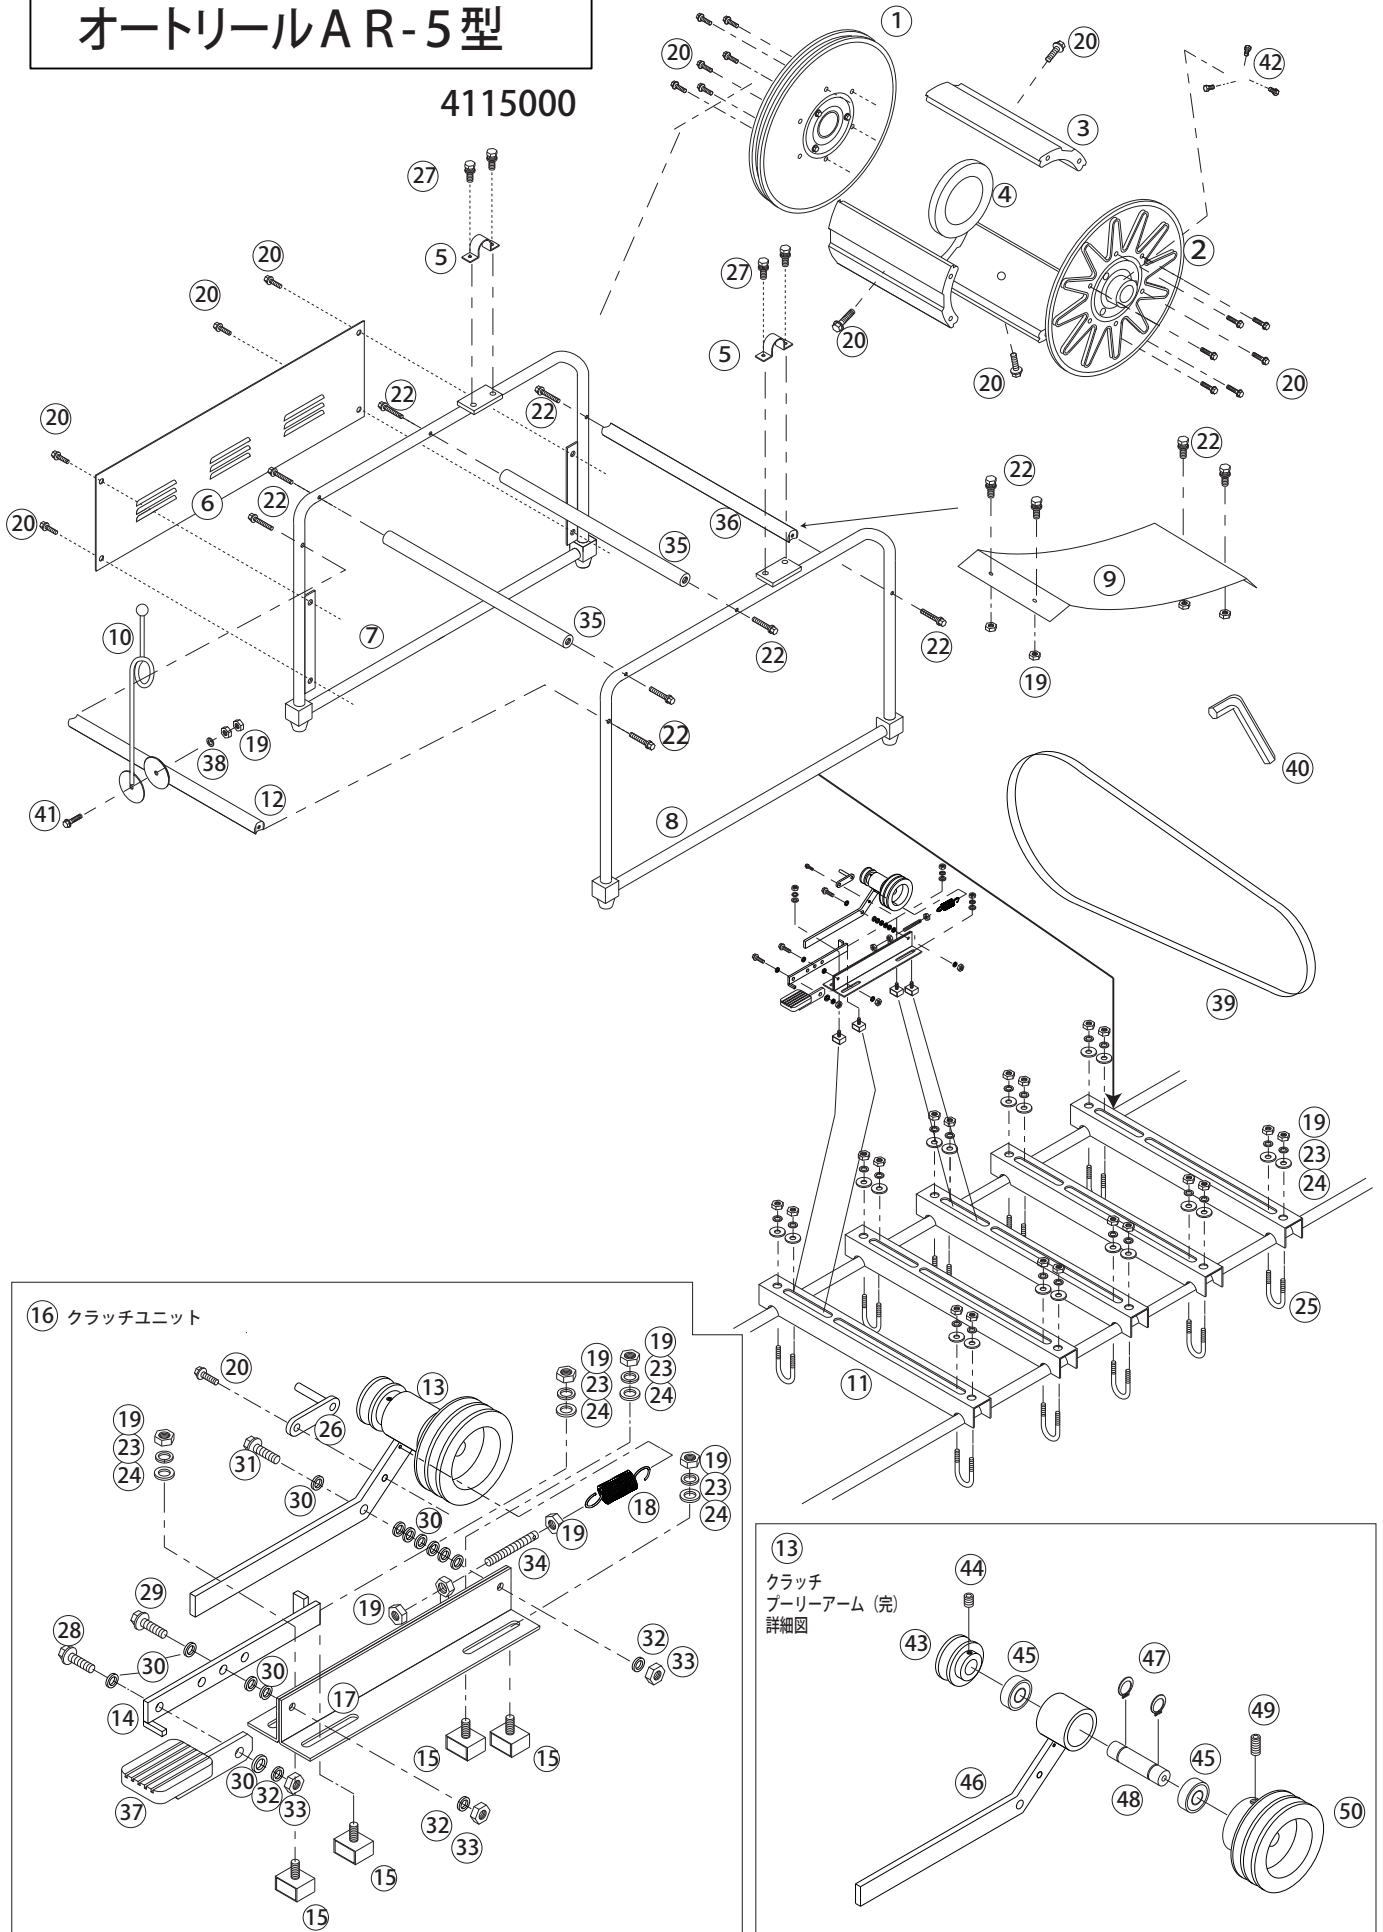

オートリールAR-5型

4115000

オートリールAR-5型

4115000 オートリールAR-5型

No.	コード番号	部品名称	個数	備考
1	4103001	ドラム	1	
2	4103055	ドラム	1	
3	4103002	シン板	3	
4	4204603	補強輪	1	
5	4115001	ドラムツナギ	2	
6	4103005	ベルトカバー	1	
7	4115002	パイプ枠 (ベルトカバー側)	1	
8	4115003	パイプ枠左	1	
9	4103006	水受板	1	
10	4115004	ホースガイド	1	
11	4103007	レール	5	
12	4115005	枠ツナギ (ガイド側)	1	
13	4115006	クラッチブリーアーム (完)	1	
14	4115007	ペダルユニット	1	
15	4115008	クラッチ取付ボルト	4	
16	4115009	クラッチユニット (完)		
17	4115010	軸受座板 (右)	1	
18	4115011	バネ引きねじ	1	
19	4115012	ナット	33	M8
20	4115013	セムスビス 3P	19	M8x15
21	1319103	ボルト	3	M8x16
22	4115015	セムスビス 3P	12	M8x40
23	4115016	スプリングワッシャー	24	M8
24	4115017	ワッシャー	24	M8
25	4100203	Uボルト	10	M8

No.	コード番号	部品名称	個数	備考
26	4115031	ベルト受け	1	
27	4115020	セムスビス 3P	4	M8x35
28	4115021	ボルト	1	M10x25
29	4115022	ボルト	1	M10x30
30	4115023	ワッシャー	12	M10
31	4115024	ボルト	1	M10x40
32	4115025	スプリングワッシャー	3	M10
33	4115026	ナット	3	M10
34	4115027	バネ止めねじ	1	
35	4103004	枠ツナギ (水受用)	2	
36	4103003	枠ツナギ (後)	1	
37	4115029	ペダル	1	
38	4115030	ワッシャー	1	ワッシャー外径φ 2.2
39	4115031	Vベルト	1	A-72
40	4103046	六角レンチ	1	
41	4115032	ボルト	1	M8x50 3P
42	4115033	ボルト	3	M8x16
43	4115034	Vブリー 2"	1	2" -1片ボス
44	4115035	沈みブラグ	1	M8x10
45	4115036	ベアリング	2	6203Z
46	4115037	駆動ユニット上部	1	
47	4115038	C型止め輪 (軸用)	2	# 17
48	4115039	駆動シャフト	1	
49	4115040	沈みブラグ	1	M8x15
50	4115041	Vブリー 4"	1	4" -2片ボス