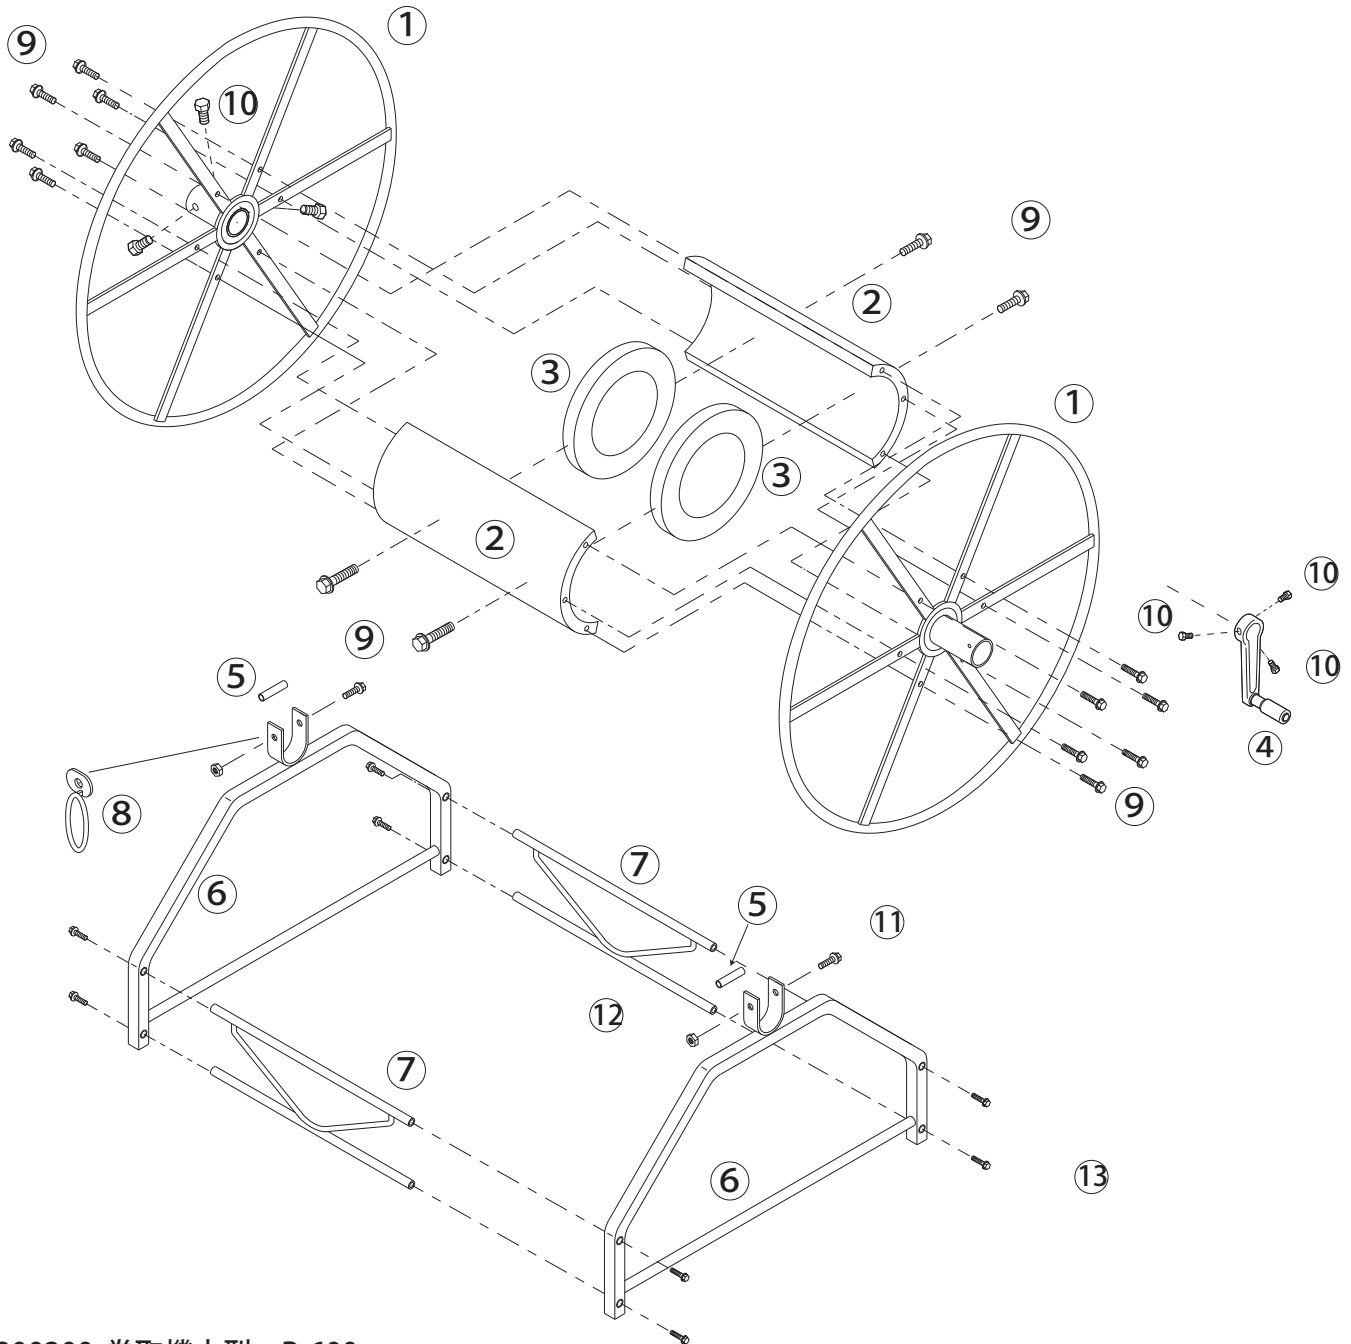

巻取機中型 R-600

4200200

4200200 巻取機中型 R-600

No.	コード番号	部品名称	個数	備考	No.	コード番号	部品名称	個数	備考
1	4205201	ドラム	2		11	4200211	ボルト	2	M8x70
2	4205202	シン板	2		12	4200212	ナット	2	M8
3	4205203	補強輪	2		13	4200205	セムスビス	8	M10x16
4	4200207	ハンドル	1						
5	4205205	カラー	2						
6	4204702	脚フレーム	2						
7	4204701	脚ツナギ	2						
8	4200208	ドラム回転防止ハンドル	1						
9	4200209	セムスビス	16	M8x20 セムス					
10	4200210	ボルト	6	M8x16					