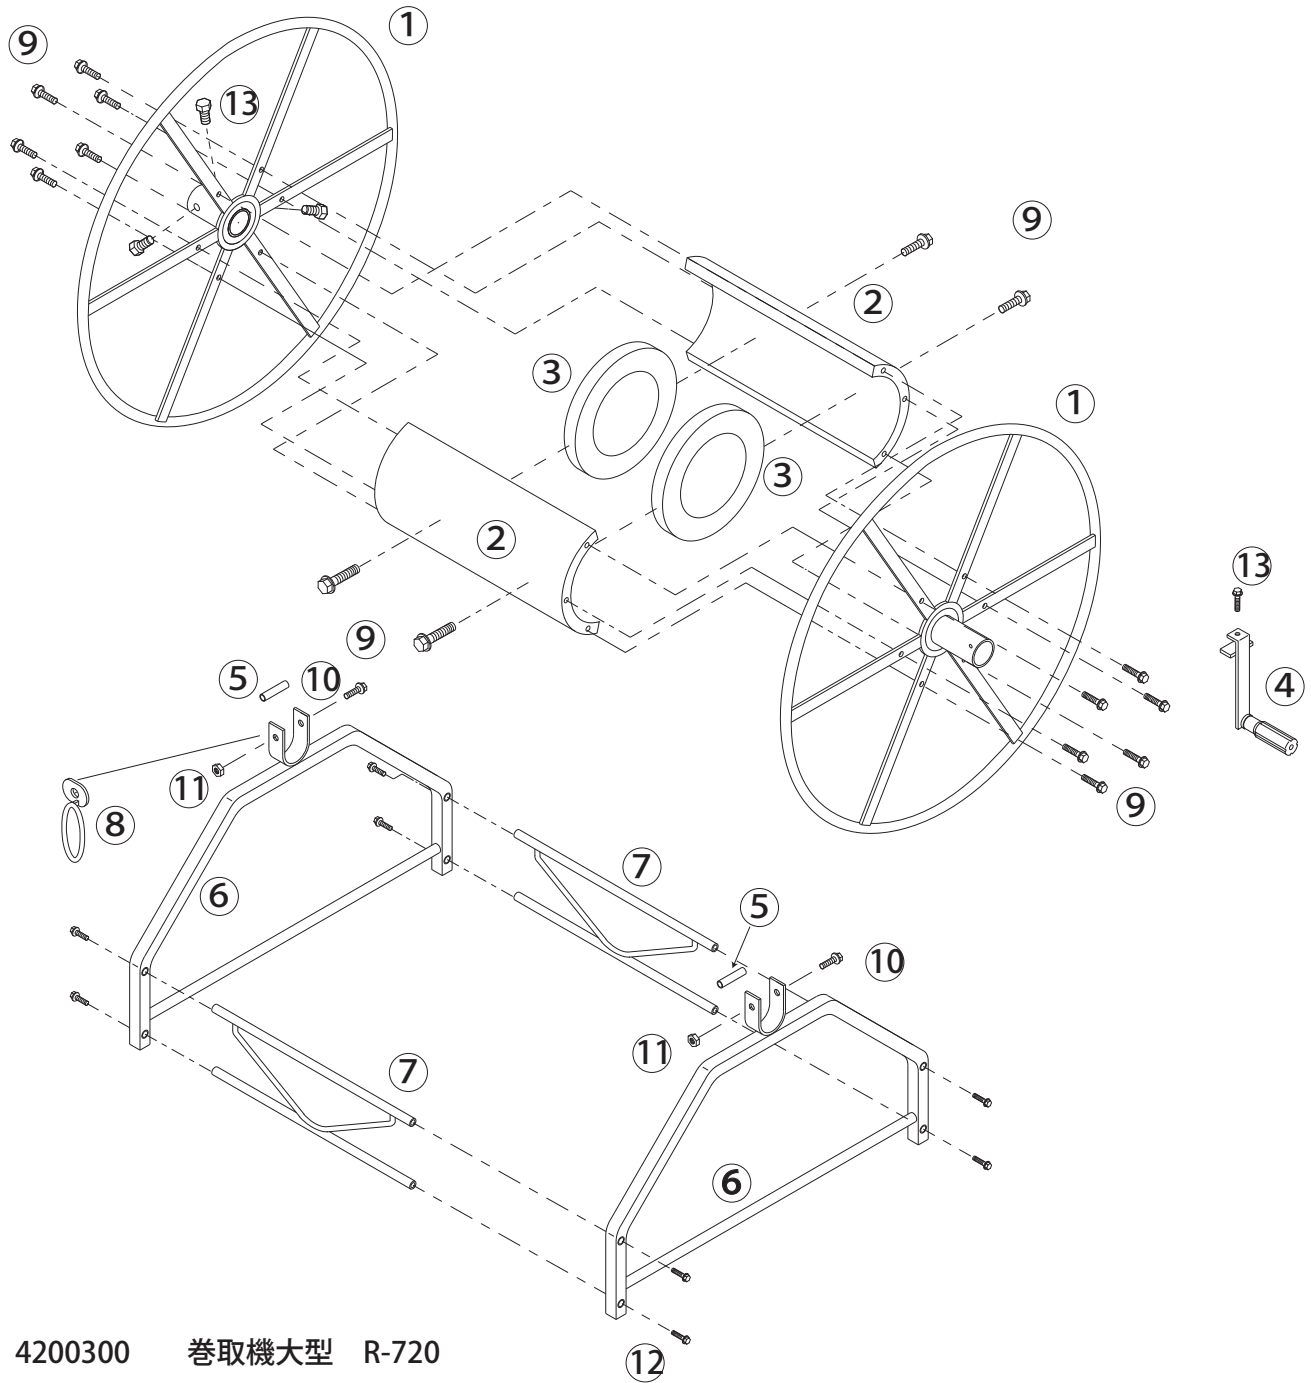

巻取機大型 R-720

4200300

4200300 巻取機大型 R-720

No.	コード番号	部品名称	個数	備考	No.	コード番号	部品名称	個数	備考
1	4200309	ドラム	2		11	4200306	ナット	2	M8
2	4205202	シン板	2		12	4200307	セムスビス	8	M10x16
3	4205203	補強輪	2		13	4200308	ボルト	4	M8x16
4	4200310	ハンドル	1						
5	4200301	カラー	2						
6	4200313	脚フレーム	2						
7	4204701	脚ツナギ	2						
8	4200208	ドラム回転防止ハンドル	1						
9	4200311	セムスビス	16	M8x20 セムス					
10	4200312	ボルト	2	M8x80					