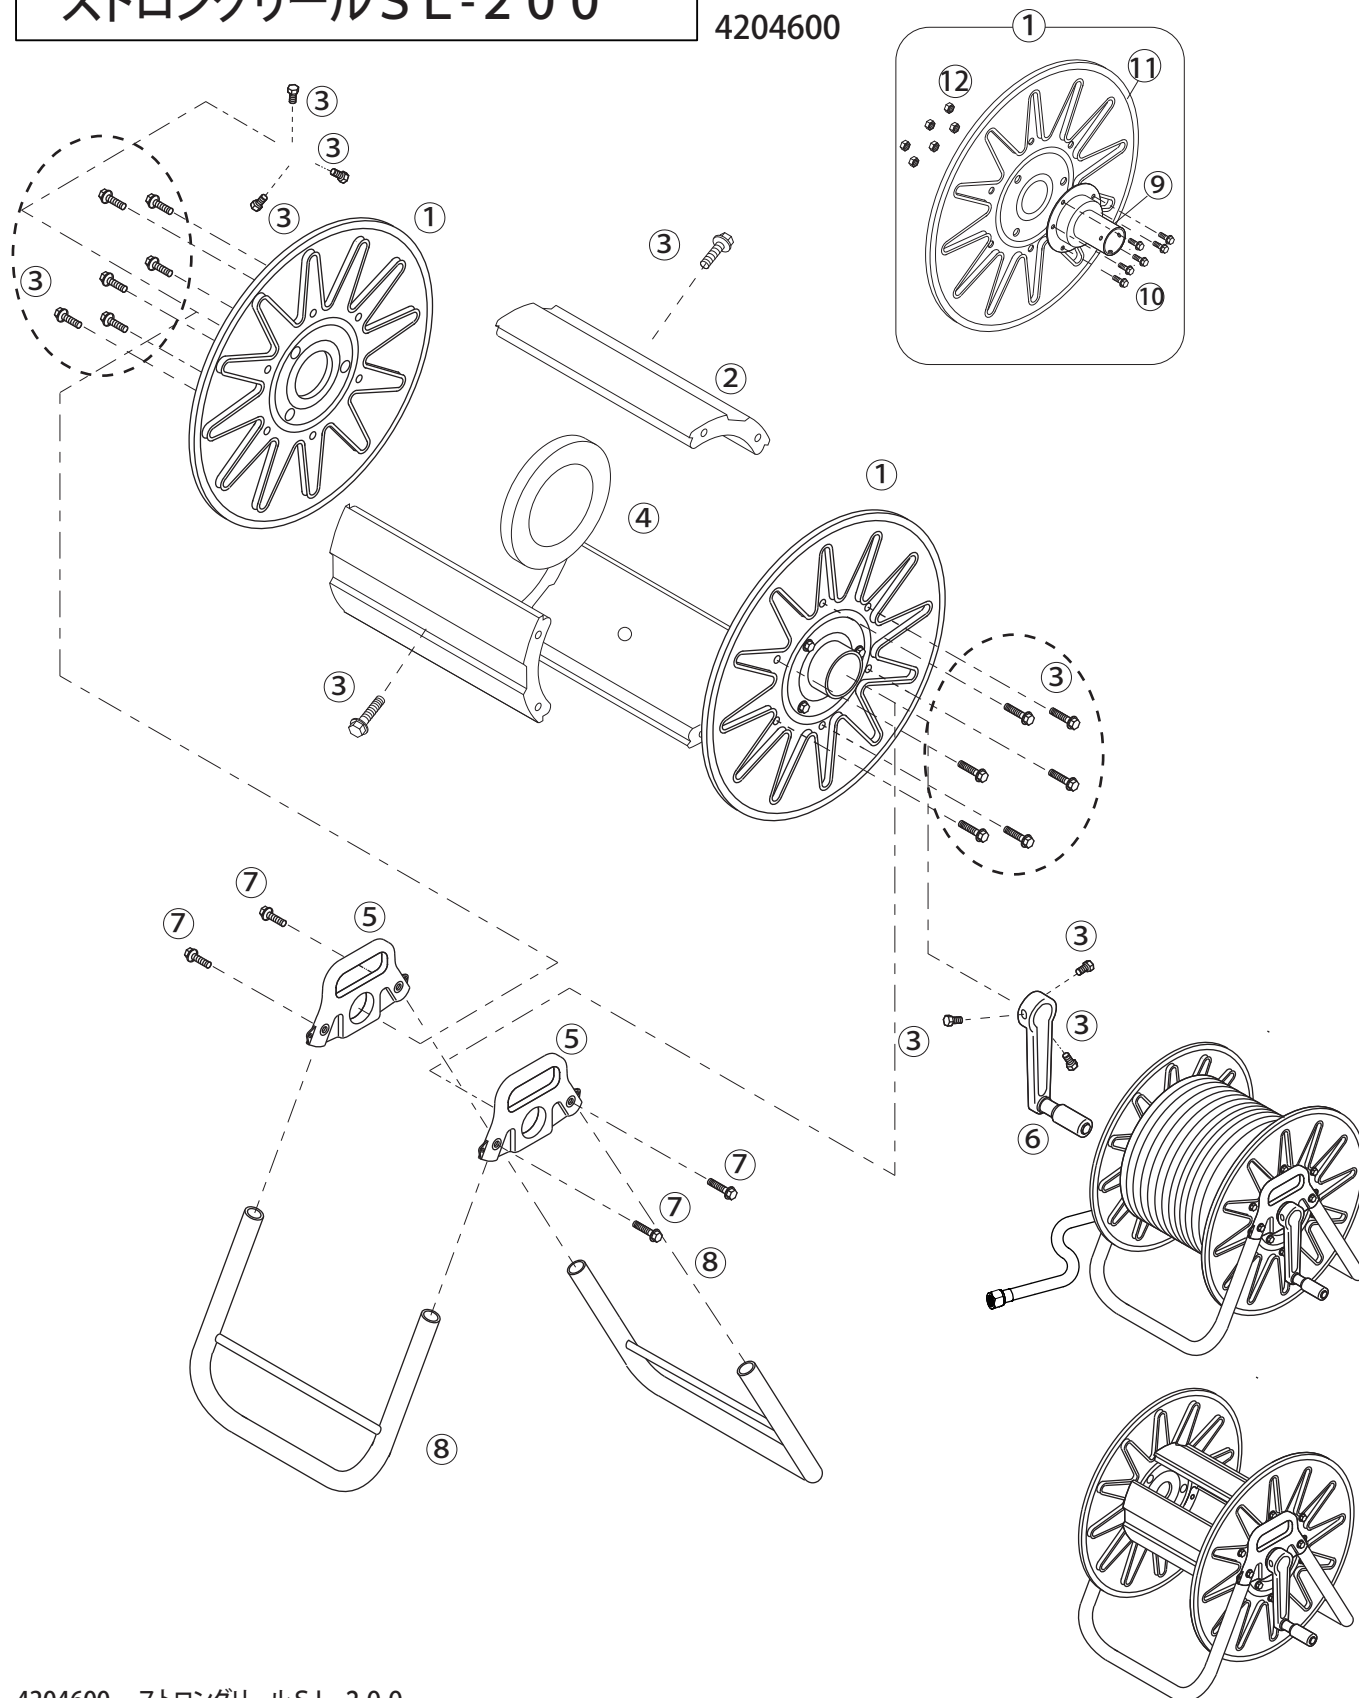

ストロングリールSL-200

4204600

4204600 ストロングリールSL-200

No.	コード番号	部品名称	個数	備考	No.	コード番号	部品名称	個数	備考
1	1319001	ドラム	2	フランジ付	7	1319006	フランジ付ボルト	4	M8×35
2	4204602	シン板	3		8	4204604	フレーム	2	
3	1319103	フランジ付ボルト	21	M8×16	9	1319406	フランジ	2	
4	4204603	補強輪	1		10	1319409	セムスポルト	12	M6×12.2P
5	1319104	ドラム軸受	2		11	1319007	ドラムのみ	2	
6	1319105	ハンドル	1		12	1319410	ナット	12	M6