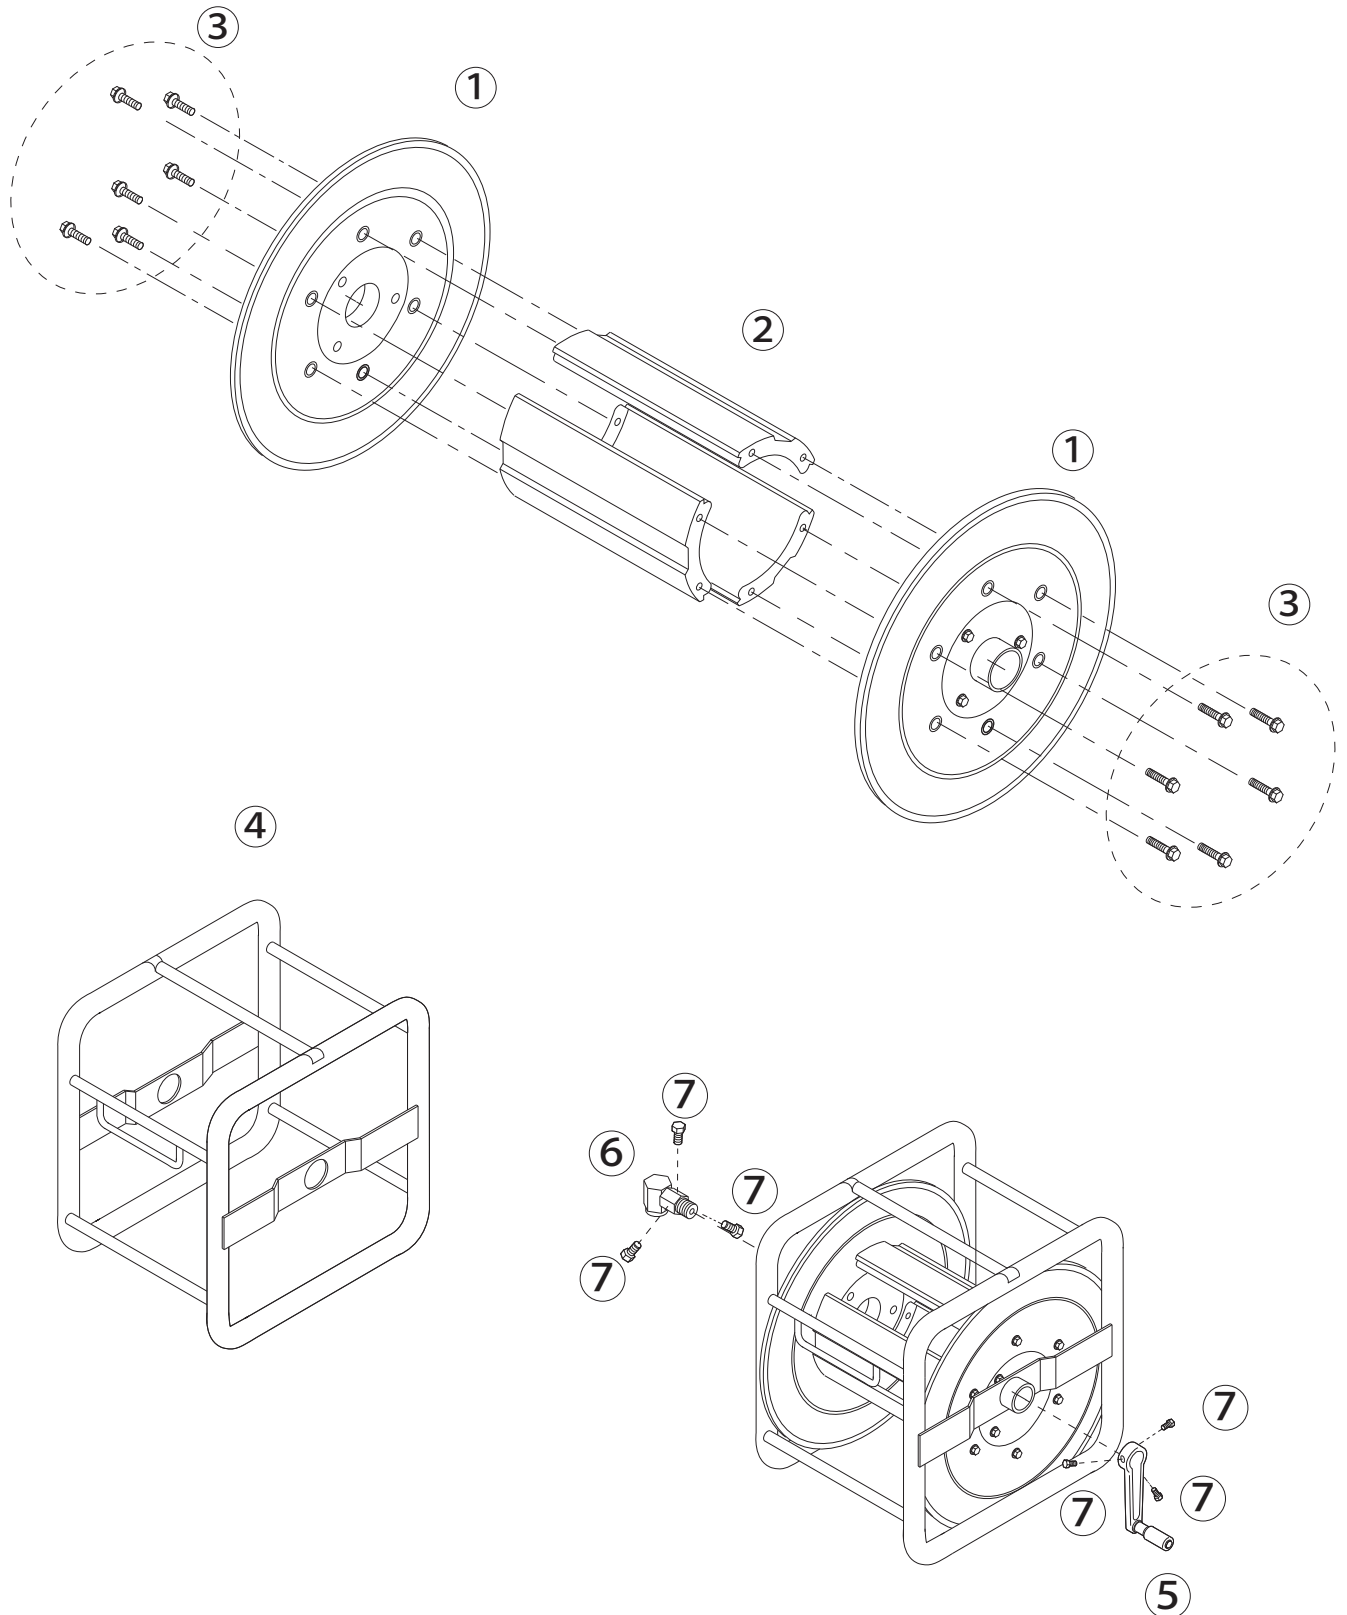

エアー用ホースリール

4205000

No.	コード番号	部品名称	個数	備考
1	4205001	ドラム	2	
2	4205002	シン板	3	
3	4205006	ナベボルト	12	M6×10 ナベ
4	4205003	フレーム	1	

No.	コード番号	部品名称	個数	備考
5	4206404	ハンドル	1	
6	4205005	よりもどし	1	専用
7	4205007	ボルト	6	M6x12
8				
9				