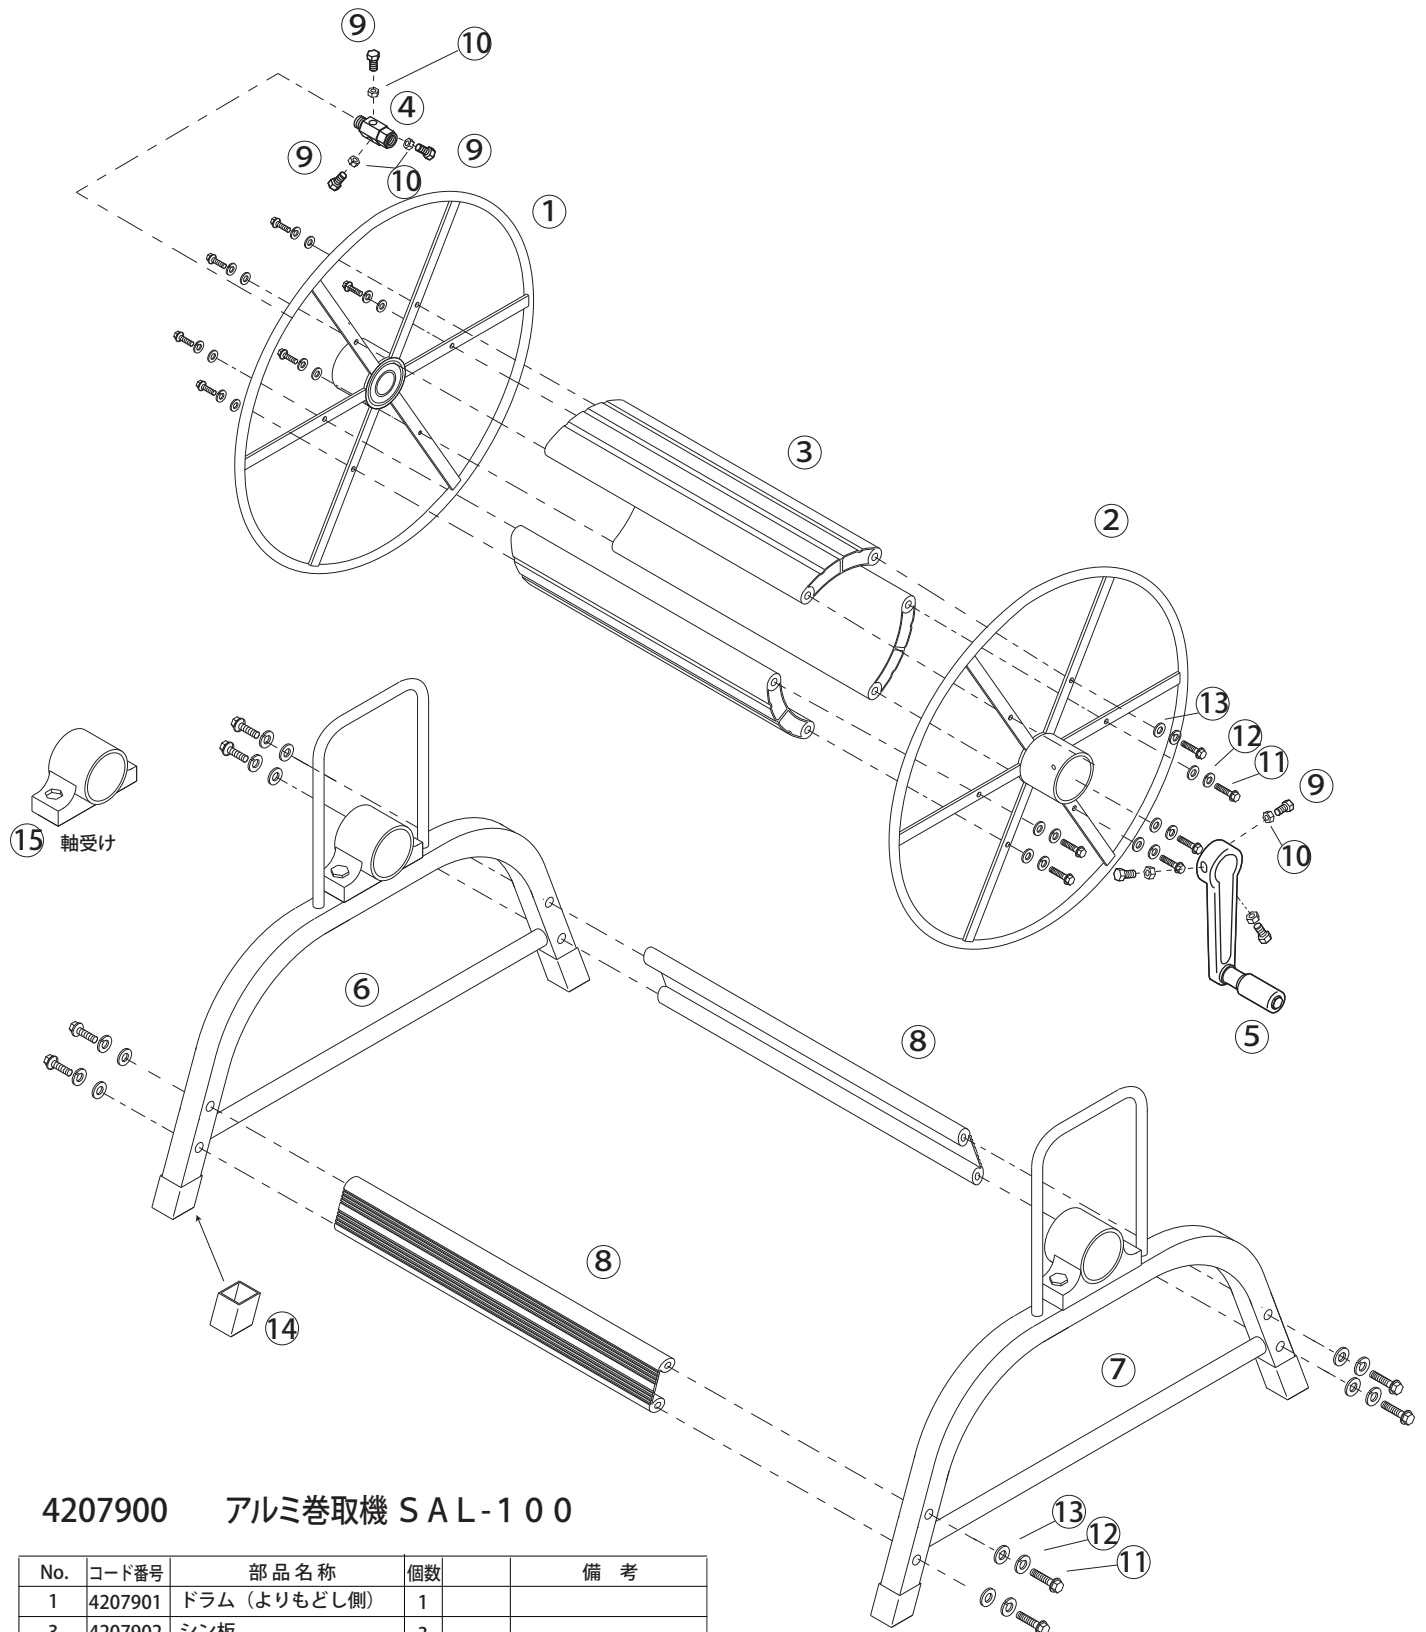

アルミ巻取機 SAL-100

4207900

4207900 アルミ巻取機 SAL-100

No.	コード番号	部品名称	個数	備考
1	4207901	ドラム (よりもどし側)	1	
3	4207902	シン板	3	
4	2405900	よりもどし	1	
5	1319105	ハンドル	1	
6	4207905	フレームパイプ (よりもどし側)	1	
7	4207906	フレームパイプ (ハンドル側)	1	
8	4207904	補強板	2	
9	4208006	ボルト	6	M8×20sus
10	4208007	ナット	6	M8sus
11	4208008	ボルト	20	M8×35sus

No.	コード番号	部品名称	個数	備考
12	4208010	スプリングワッシャー	20	M8sus
13	4208009	ワッシャー	20	M8sus
14	4208011	足ゴム	4	
15	4208005	軸受け	4	