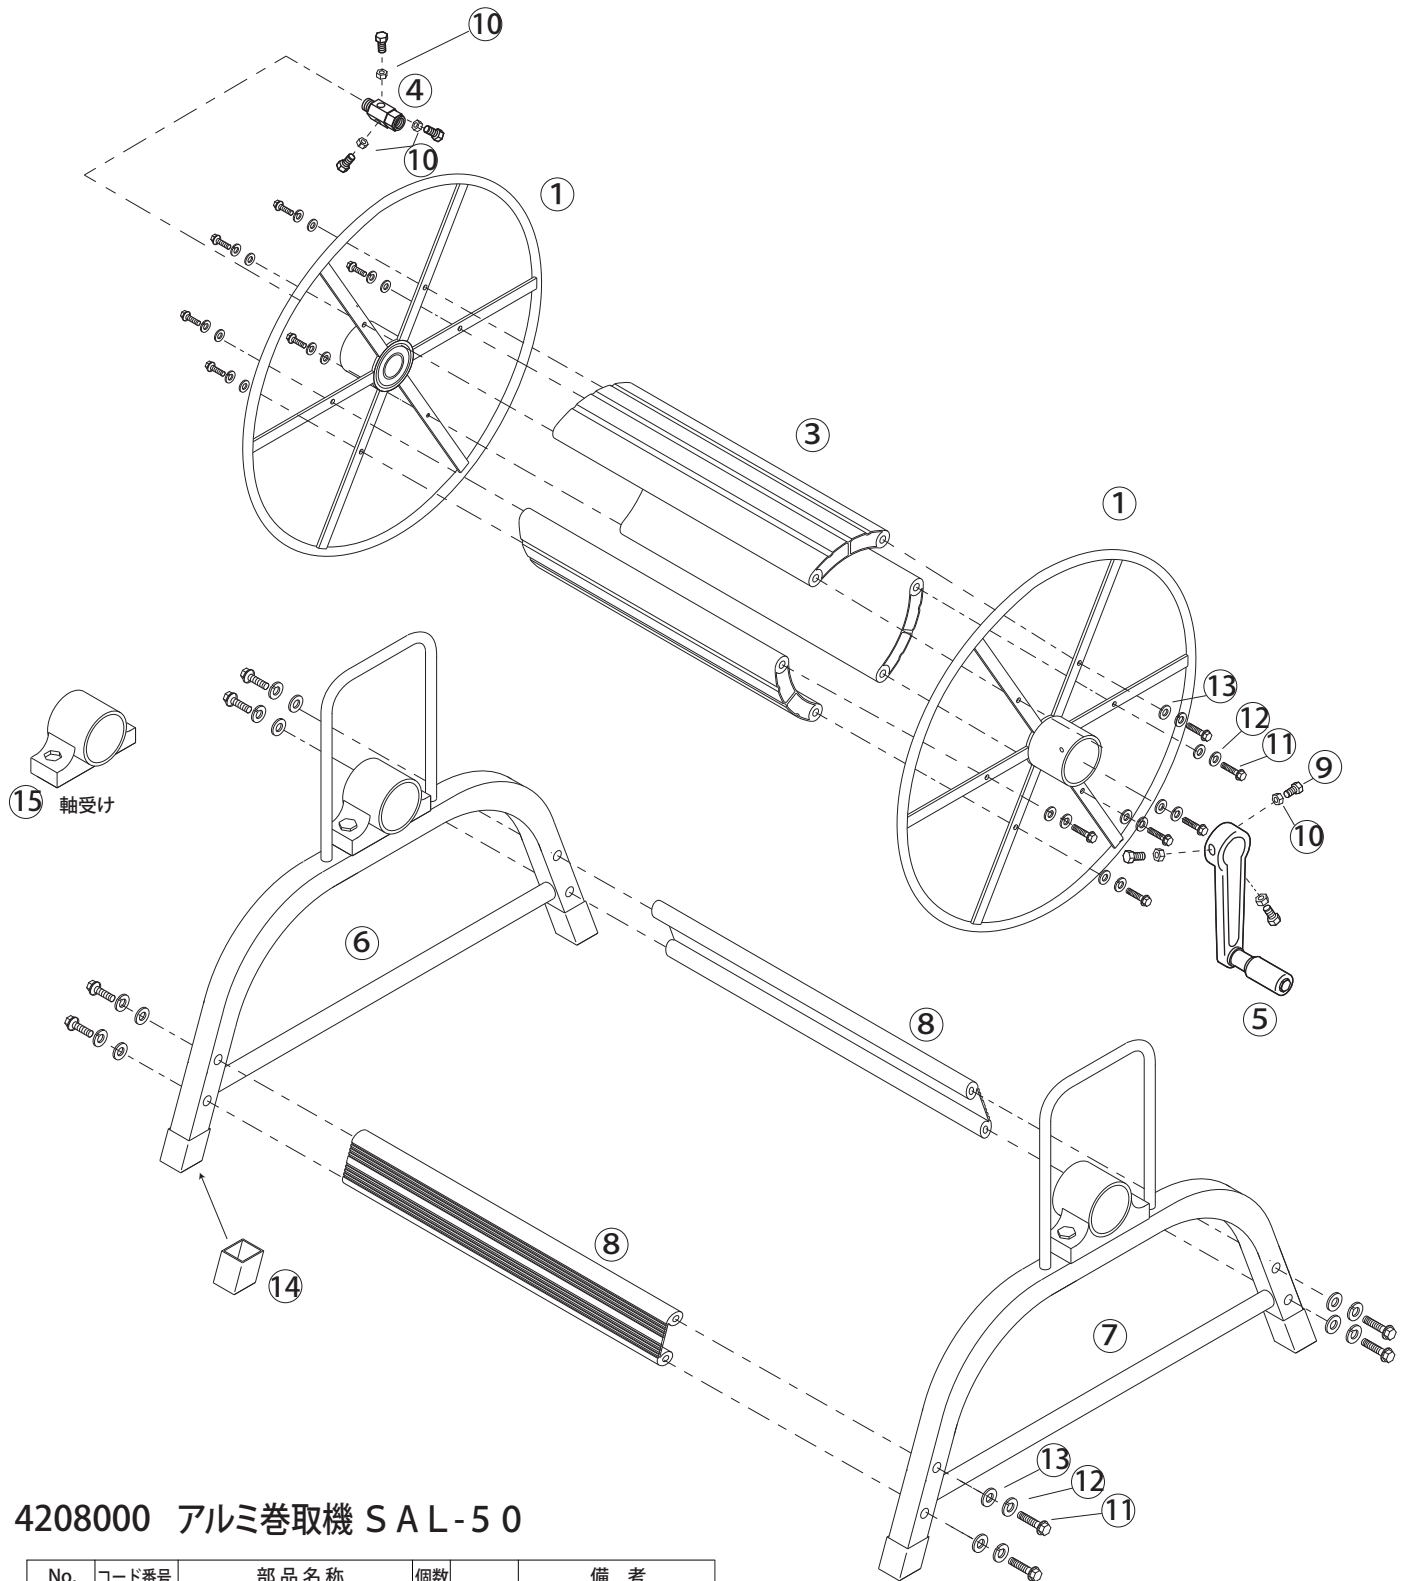

アルミ巻取機 SAL-50

4208000

4208000 アルミ巻取機 SAL-50

No.	コード番号	部品名称	個数	備考
1	4208001	ドラム	2	
3	4208003	シン板	3	
4	2405900	よりもどし	1	
5	1319105	ハンドル	1	
6	4208012	フレームパイプ (よりもどし側)	1	
7	4208013	フレームパイプ (ハンドル側)	1	
8	4208004	補強板	2	
9	4208006	ボルト	6	M8×20sus
10	4208007	ナット	6	M8sus
11	4208008	ボルト	20	M8×35sus

No.	コード番号	部品名称	個数	備考
12	4208010	スプリングワッシャー	20	M8sus
13	4208009	ワッシャー	20	M8sus
14	4208011	足ゴム	4	
15	4208005	軸受け	4	