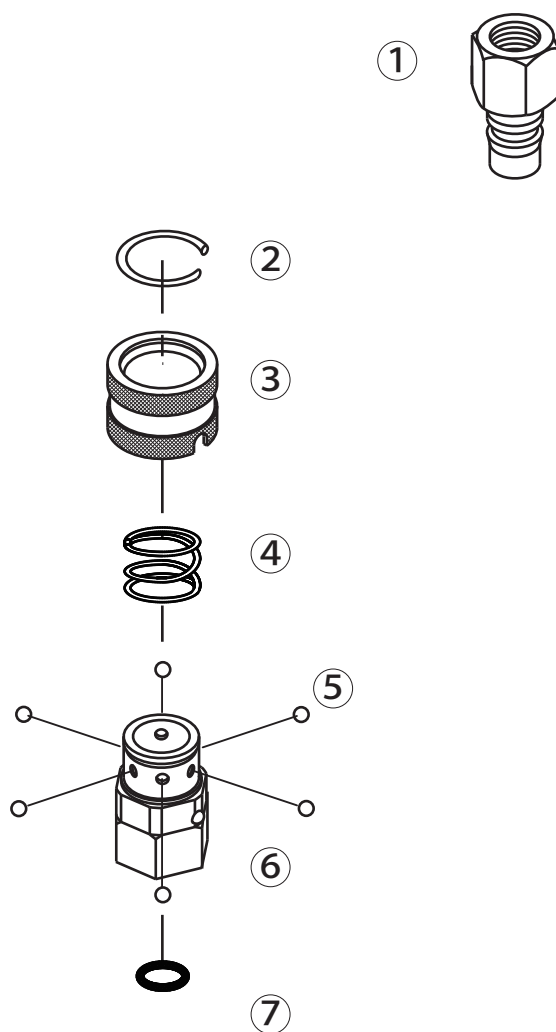

## 高圧カップラー 1/4F SxFP

7114000

No.	コード番号	部品名称	個数	備考	No.	コード番号	部品名称	個数	備考
1	7108400	プラグメス	1		5	7113004	ボール	6	φ3 SUS440C
2	7113001	止め輪	1		6・7	7114001	ソケットメス	1	Oリング付
3	7113002	スライドリング	1		7	3112100	Oリング	1	1516-9
4	7113003	スプリング	1						