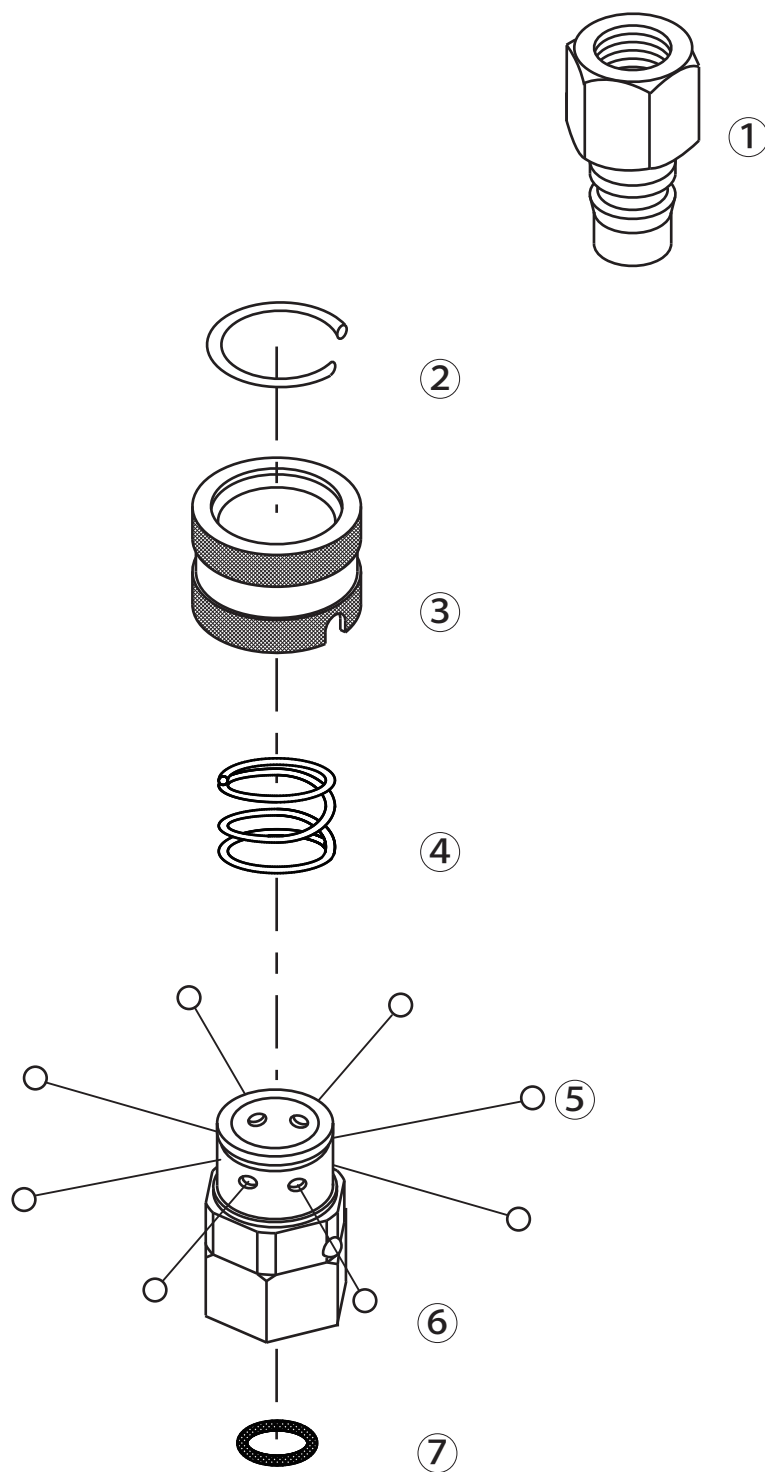

## 高圧カプラー 1/2F SxFP

7126000

No.	コード番号	部品名称	個数	備考	No.	コード番号	部品名称	個数	備考
1	7109600	プラグメス	1		5	7125004	ボール	8	3/16 SUS440C
2	7125001	止め輪	1		6・7	7126001	ソケットメス	1	Oリング付
3	7125002	スライドリング	1		7	3101800	Oリング	1	1516-14
4	7125003	スプリング	1						