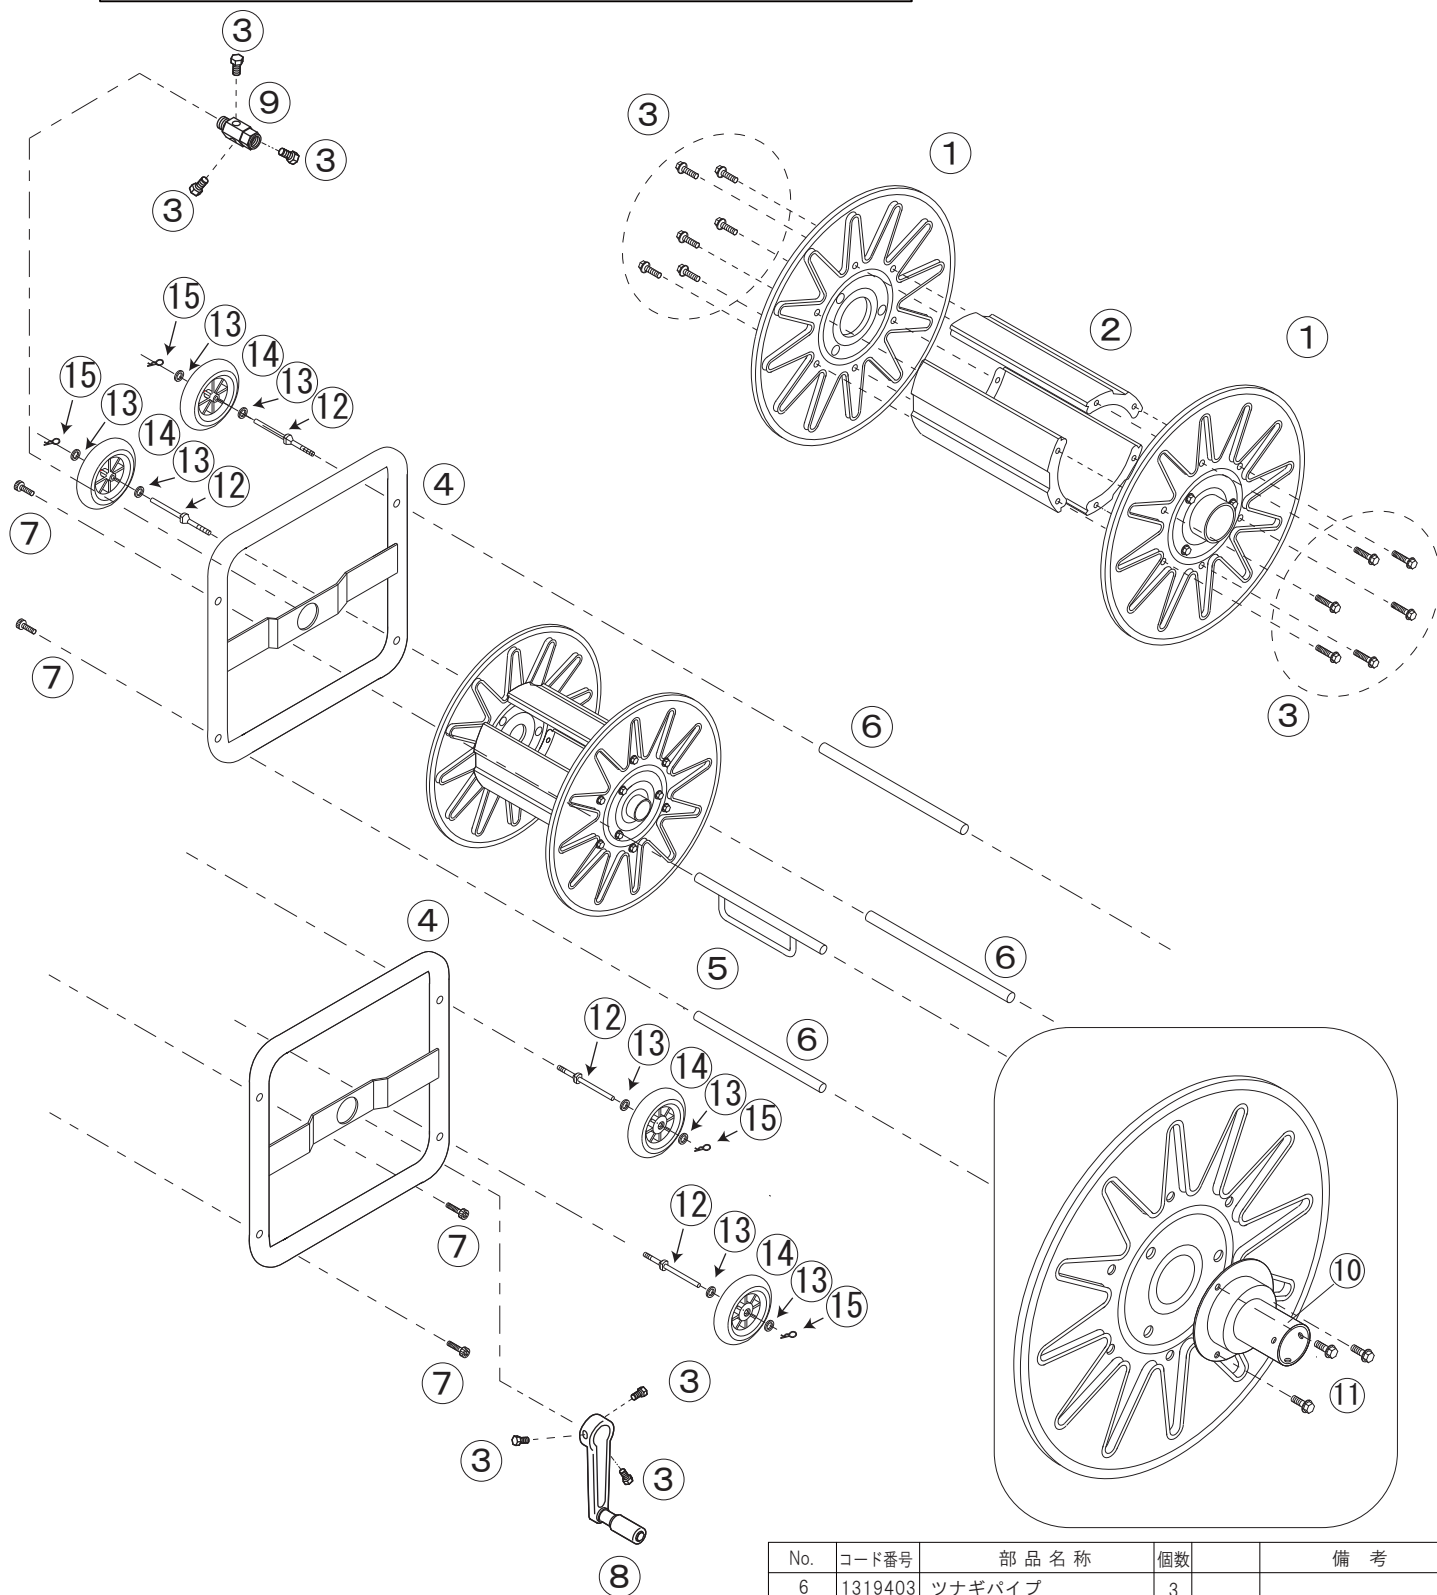

角リールSLK-50 (キャスター付)

1136000

No.	コード番号	部品名称	個数	備考
1	1319107	ドラム	2	
2	1319102	シン板	3	
3	1319407	フランジ付ボルト	18	M8×16
4	1319405	角枠	2	
5	1319402	ホースガイド	1	

No.	コード番号	部品名称	個数	備考
6	1319403	ツナギパイプ	3	
7	1319408	六角付皿ボルト	4	M8×40
8	1319404	ハンドル	1	
9	2405900	よりもどし	1	
10	1319406	フランジ	2	
11	1319409	セムスポルト	6	M6×12 2P
12	1136001	車軸	4	
13	1136002	ワッシャー	8	18×9×1.6
14	1136003	車輪	4	130車輪
15	1136004	松葉ピン	4	R-8