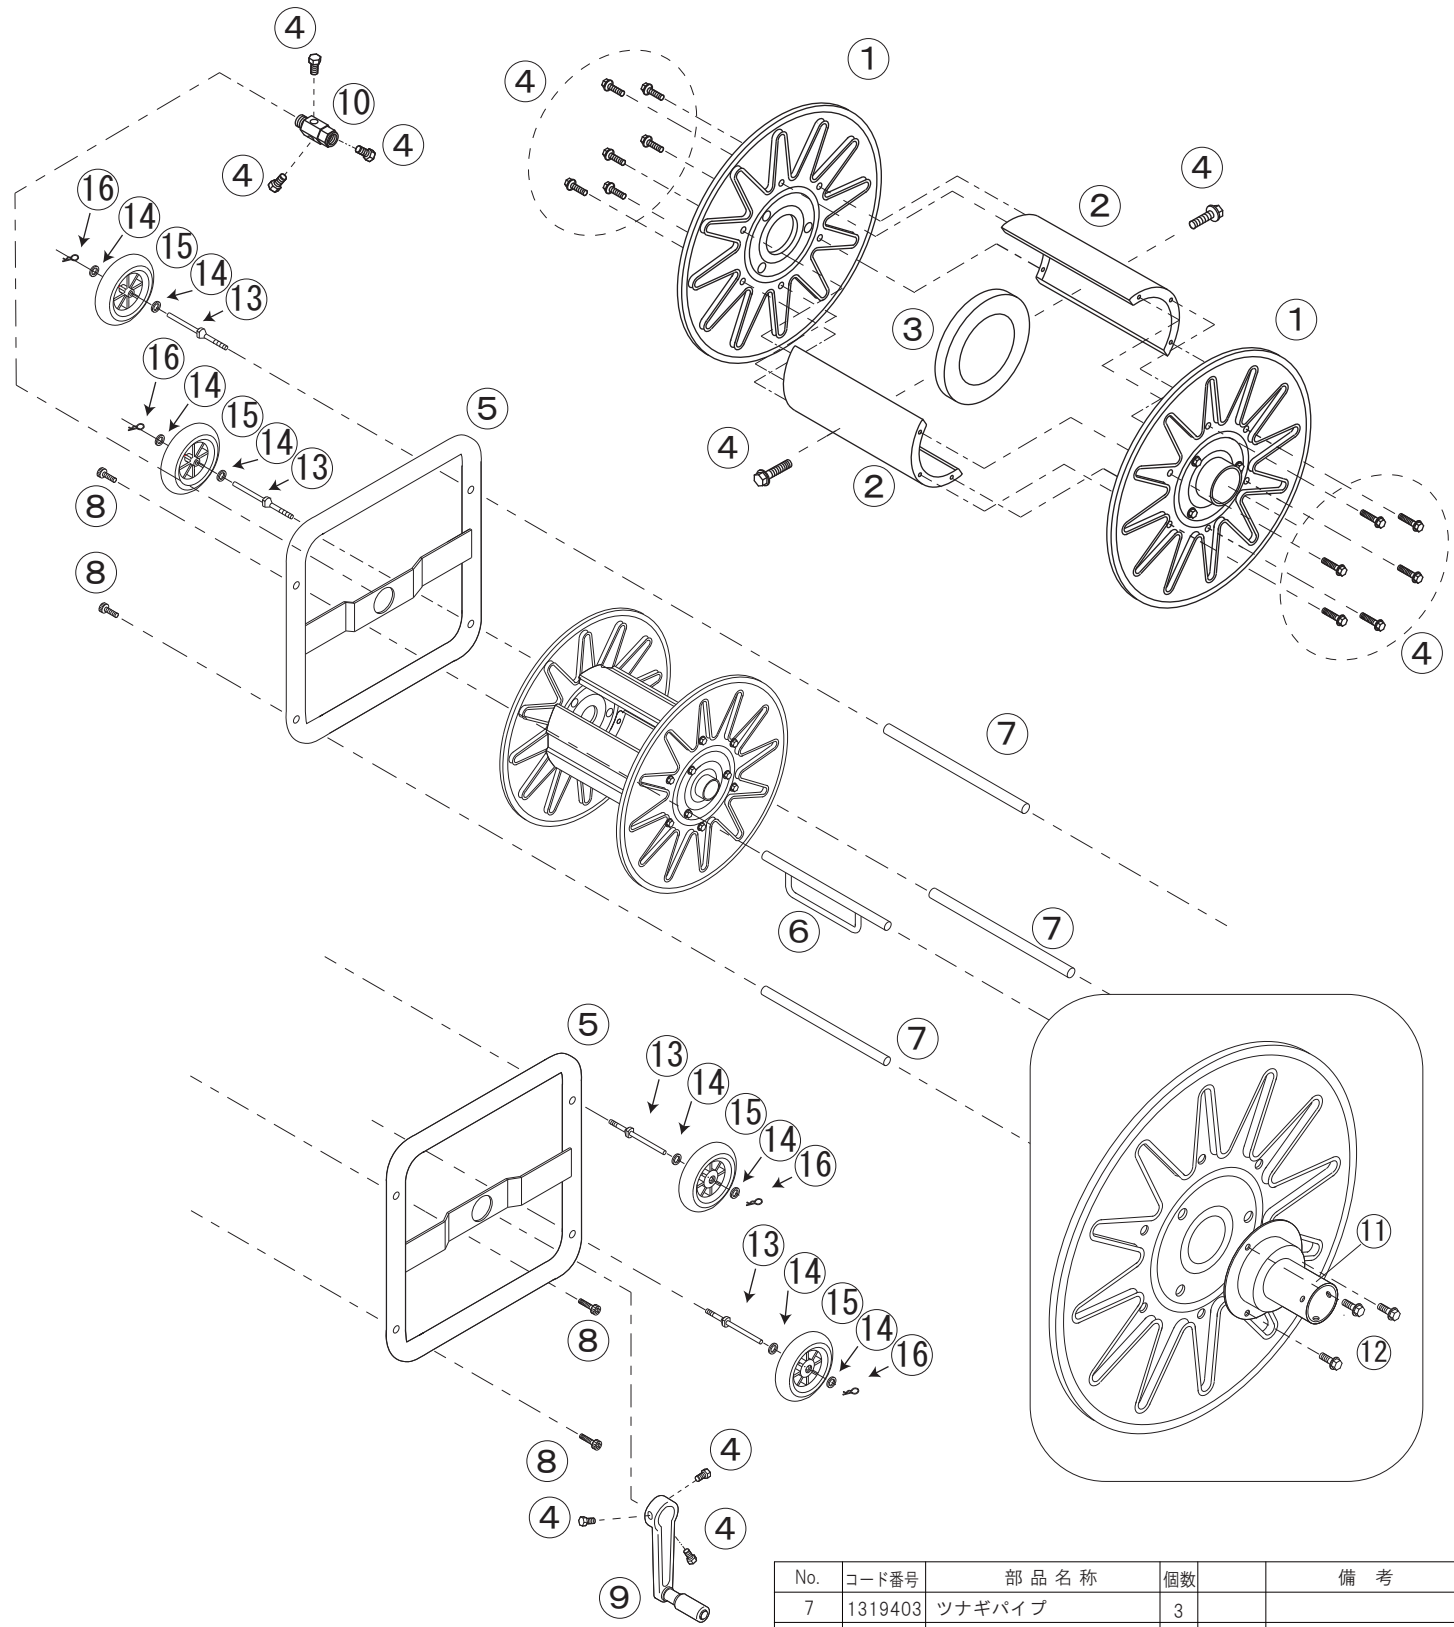

角リールSLK-100 (キャスター付)

1136100

No.	コード番号	部品名称	個数	備考
1	1319001	ドラム	2	
2	1319002	シン板	2	
3	1319004	補強輪	1	
4	1319302	フランジ付ボルト	20	M8×16
5	1319301	角枠	2	
6	1319402	ホースガイド	1	

No.	コード番号	部品名称	個数	備考
7	1319403	ツナギパイプ	3	
8	1319303	六角付皿ボルト	4	M8×40
9	1319404	ハンドル	1	
10	2405900	よりもどし	1	
11	1319406	フランジ	2	
12	1319304	セムスボルト	6	M6×12 2P
13	1136001	車軸	4	
14	1136002	ワッシャー	8	18×9×1.6
15	1136003	車輪	4	130車輪
16	1136004	松葉ピン	4	R-8