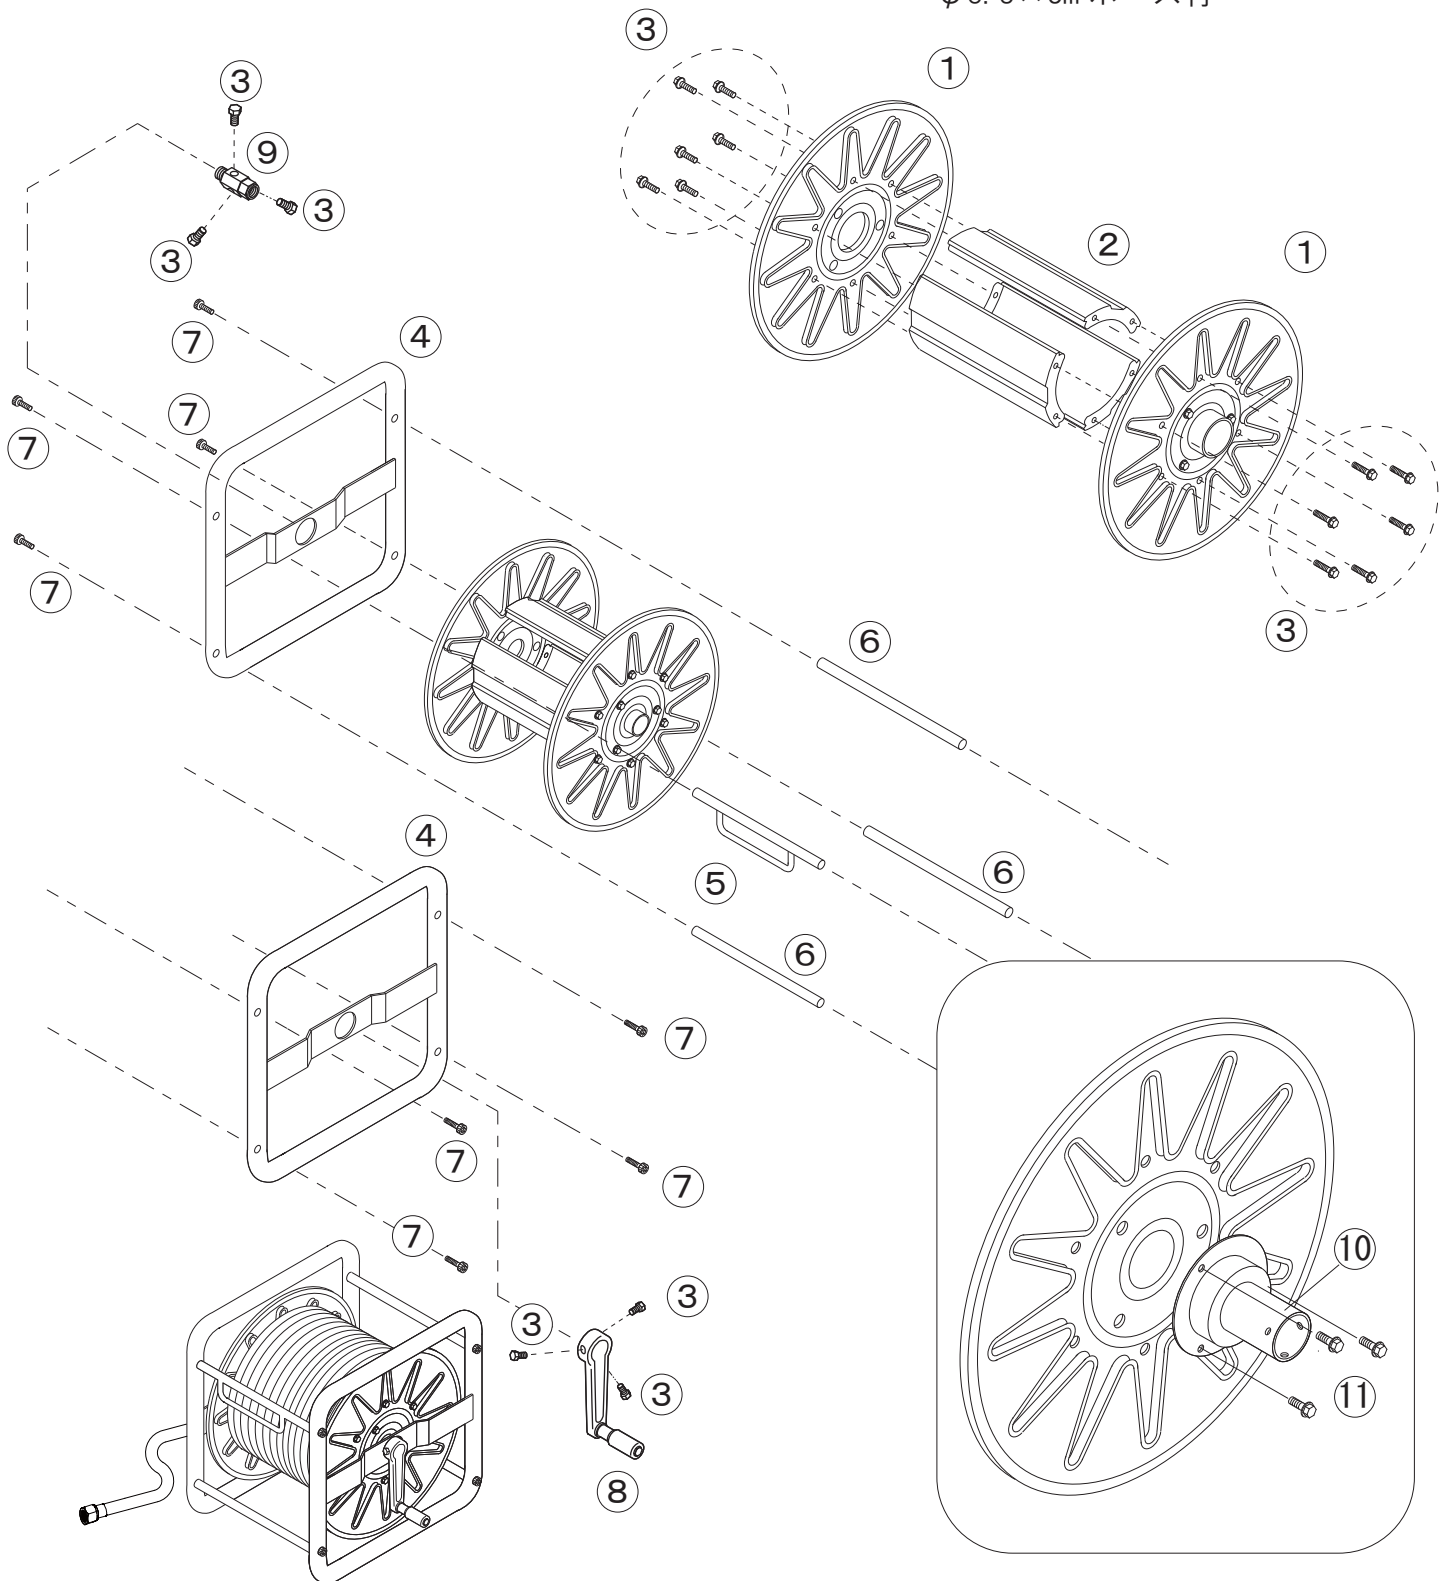

角型ストロングリールSLKH-50

1319900

φ8.5×50m ホース付

φ8.5×3m ホース付

No.	コード番号	部品名称	個数	備考
1	1319107	ドラム	2	
2	1319102	シン板	3	
3	1319407	フランジ付ボルト	18	M8×16
4	1319405	角枠	2	
5	1319402	ホースガイド	1	

No.	コード番号	部品名称	個数	備考
6	1319403	ツナギパイプ	3	
7	1319408	六角付皿ボルト	8	M8×40
8	1319404	ハンドル	1	
9	2405900	よりもどし	1	
10	1319406	フランジ	2	
11	1319409	セムスボルト	6	M6×12 2P