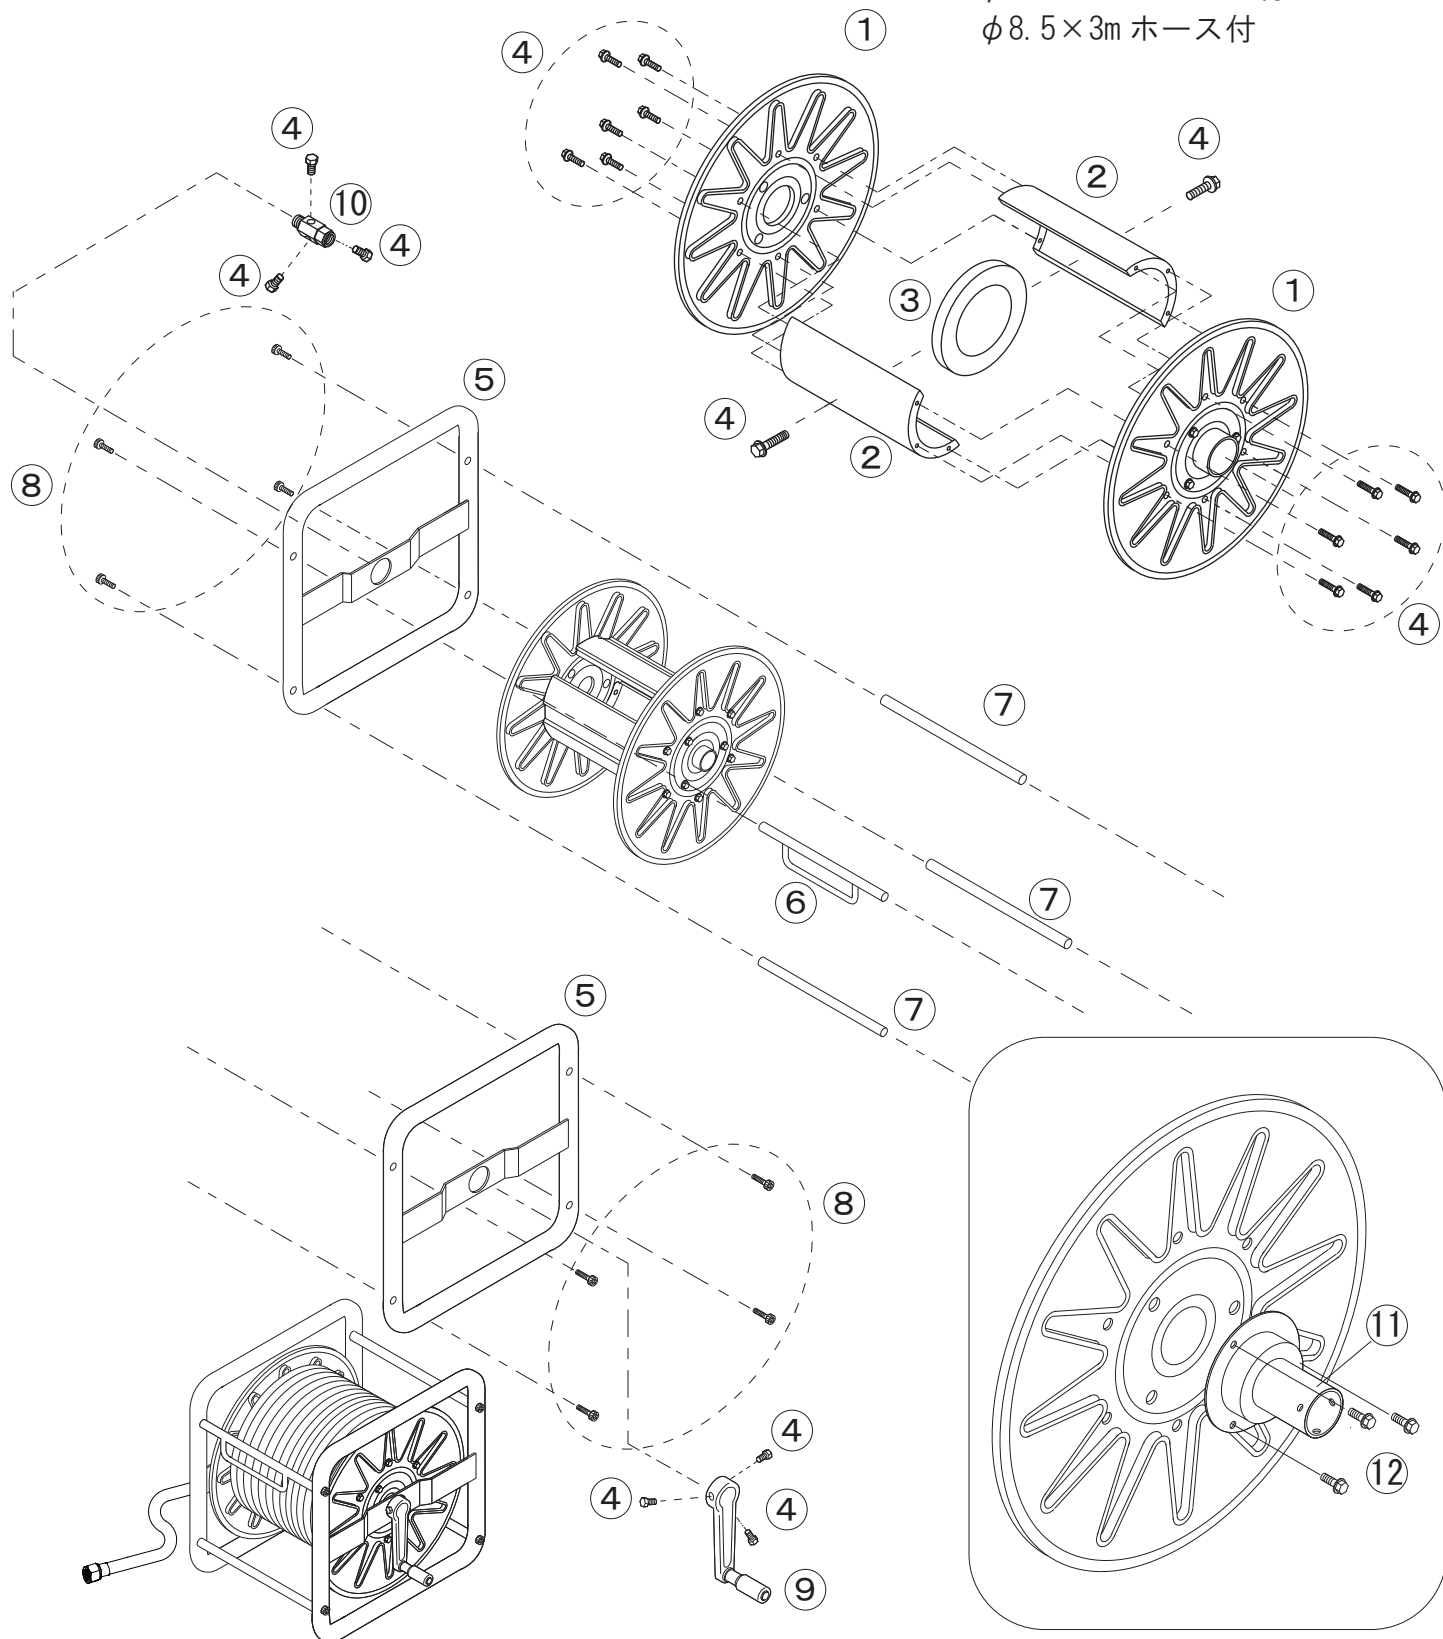

角型ストロングリールSLKH-100

1320000
 φ8.5×100m ホース付
 φ8.5×3m ホース付

No.	コード番号	部品名称	個数	備考	No.	コード番号	部品名称	個数	備考
1	1319001	ドラム	2		7	1319403	ツナギパイプ	3	
2	1319002	シン板	2		8	1319303	六角付皿ボルト	8	M8×40
3	1319004	補強輪	1		9	1319404	ハンドル	1	
4	1319302	フランジ付ボルト	20	M8×16	10	2405900	よりもどし	1	
5	1319301	角枠	2		11	1319406	フランジ	2	
6	1319402	ホースガイド	1		12	1319304	セムスボルト	6	M6×12 2P