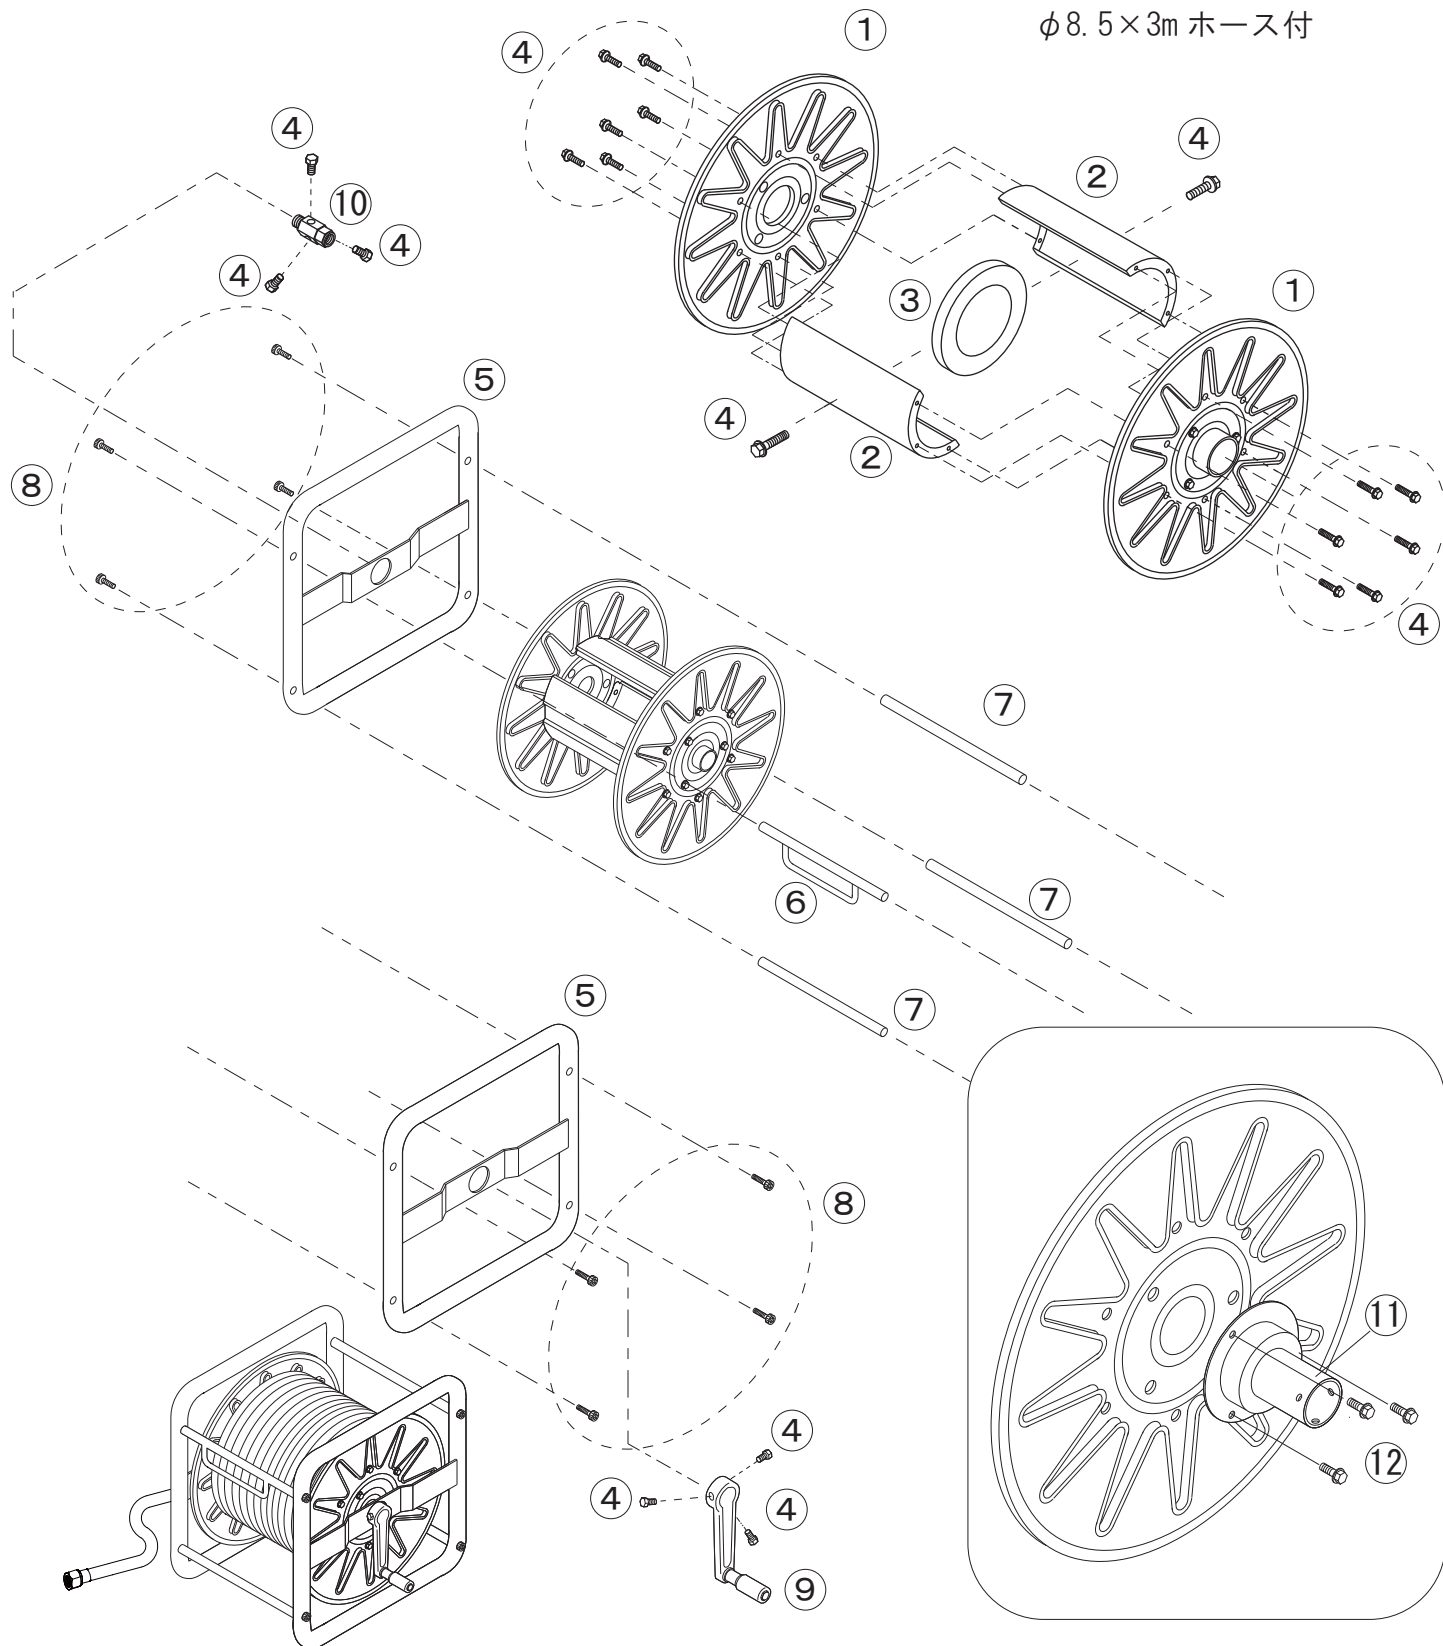

角型ストロングリールSLKH-150

1320100

φ8.5×100m ホース付

φ8.5×3m ホース付

No.	コード番号	部品名称	個数	備考	No.	コード番号	部品名称	個数	備考
1	1319001	ドラム	2		7	1319202	ツナギパイプ	3	
2	1318902	シン板	2		8	1319204	六角付皿ボルト	8	M8×40
3	1319004	補強輪	1		9	1319404	ハンドル	1	
4	1319203	フランジ付ボルト	20	M8×16	10	2405900	よりもどし	1	
5	1319301	角枠	2		11	1319406	フランジ	2	
6	1319201	ホースガイド	1		12	1319205	セムスボルト	6	M6×12 2P