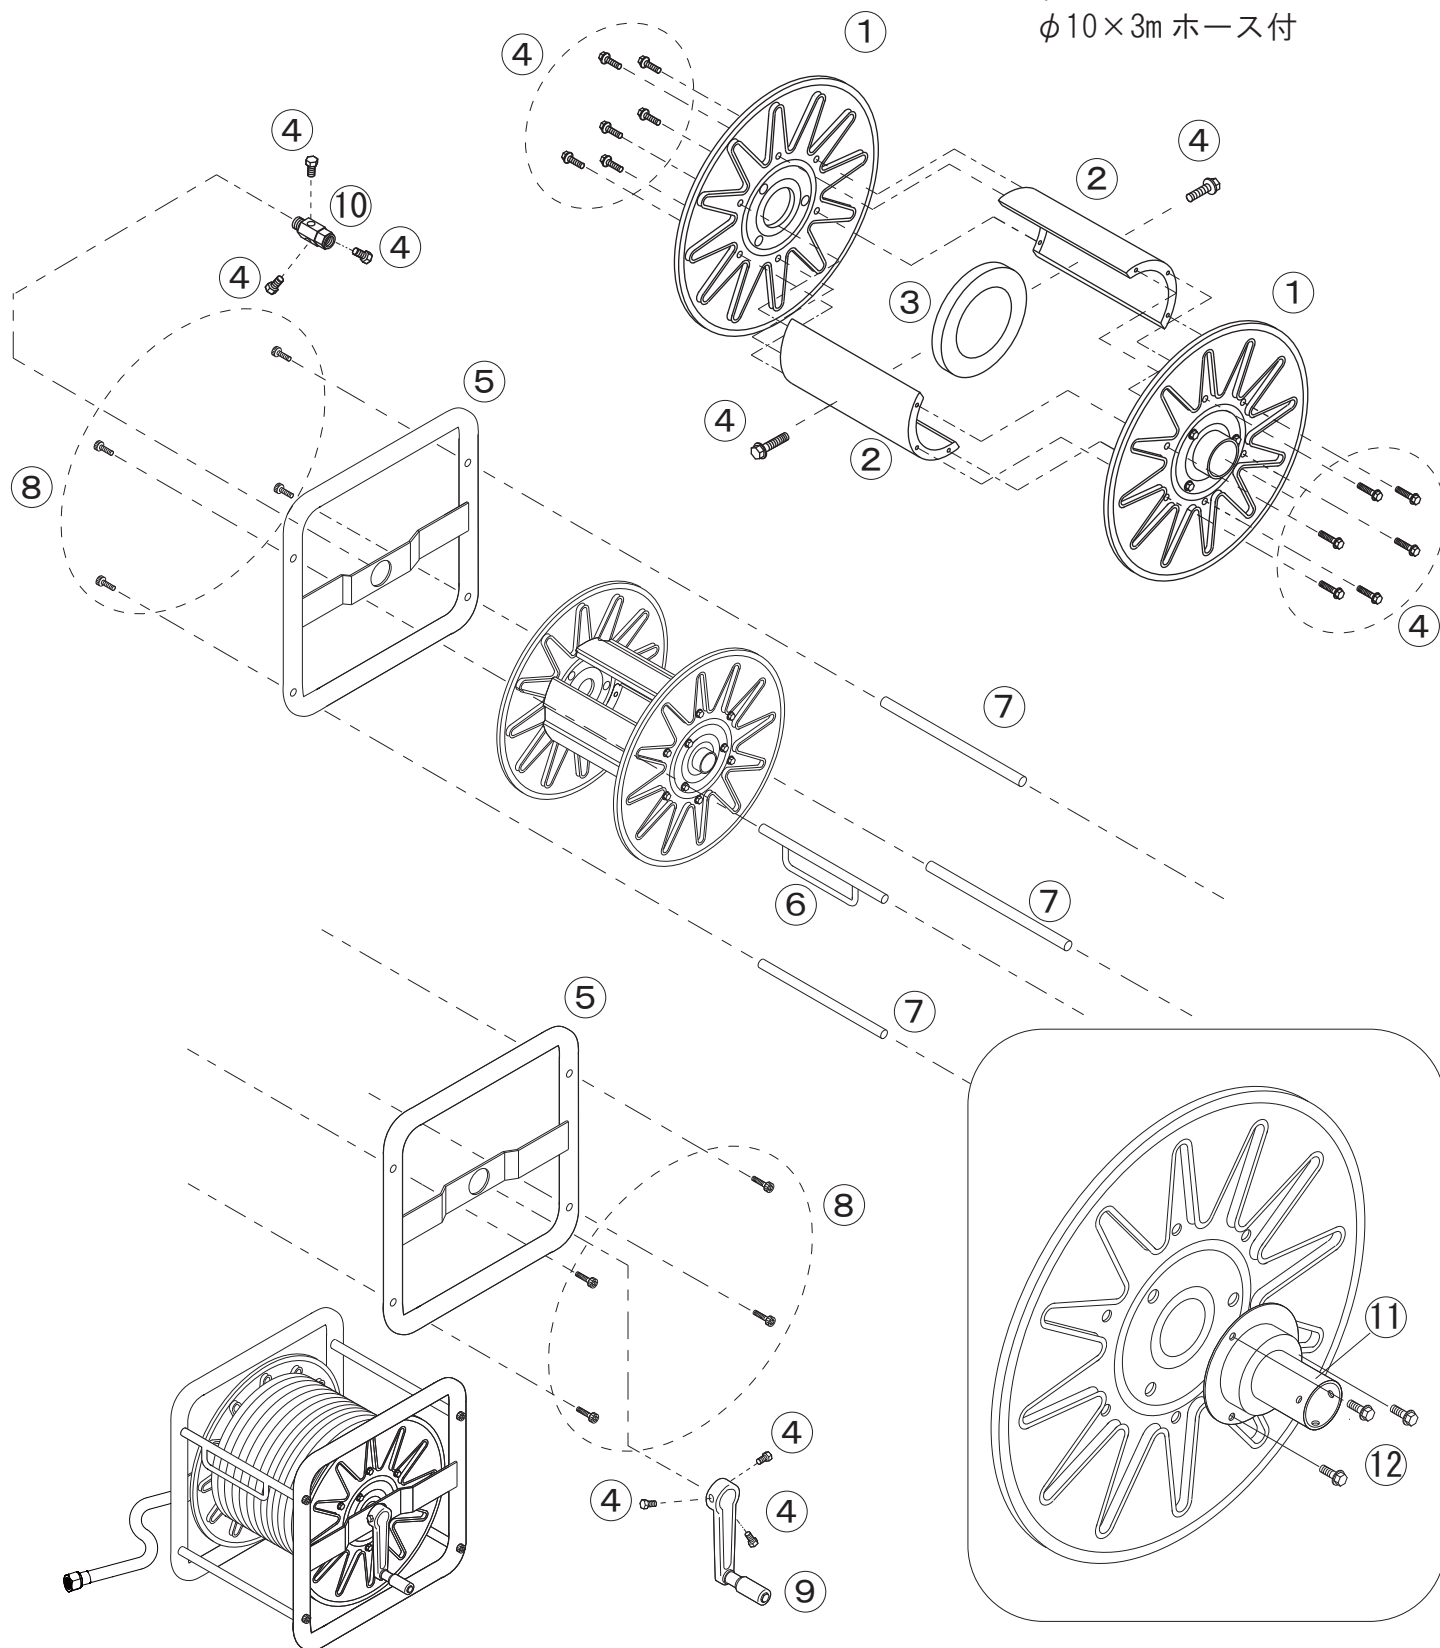

**角型ストロングリールSLKH-150**

1320200

φ10×100m ホース付

φ10×3m ホース付

No.	コード番号	部品名称	個数	備考	No.	コード番号	部品名称	個数	備考
1	1319001	ドラム	2		7	1319202	ツナギパイプ	3	
2	1318902	シン板	2		8	1319204	六角付皿ボルト	8	M8×40
3	1319004	補強輪	1		9	1319404	ハンドル	1	
4	1319203	フランジ付ボルト	20	M8×16	10	2401900	よりもどし	1	
5	1319301	角枠	2		11	1319406	フランジ	2	
6	1319201	ホースガイド	1		12	1319205	セムスボルト	6	M6×12 2P