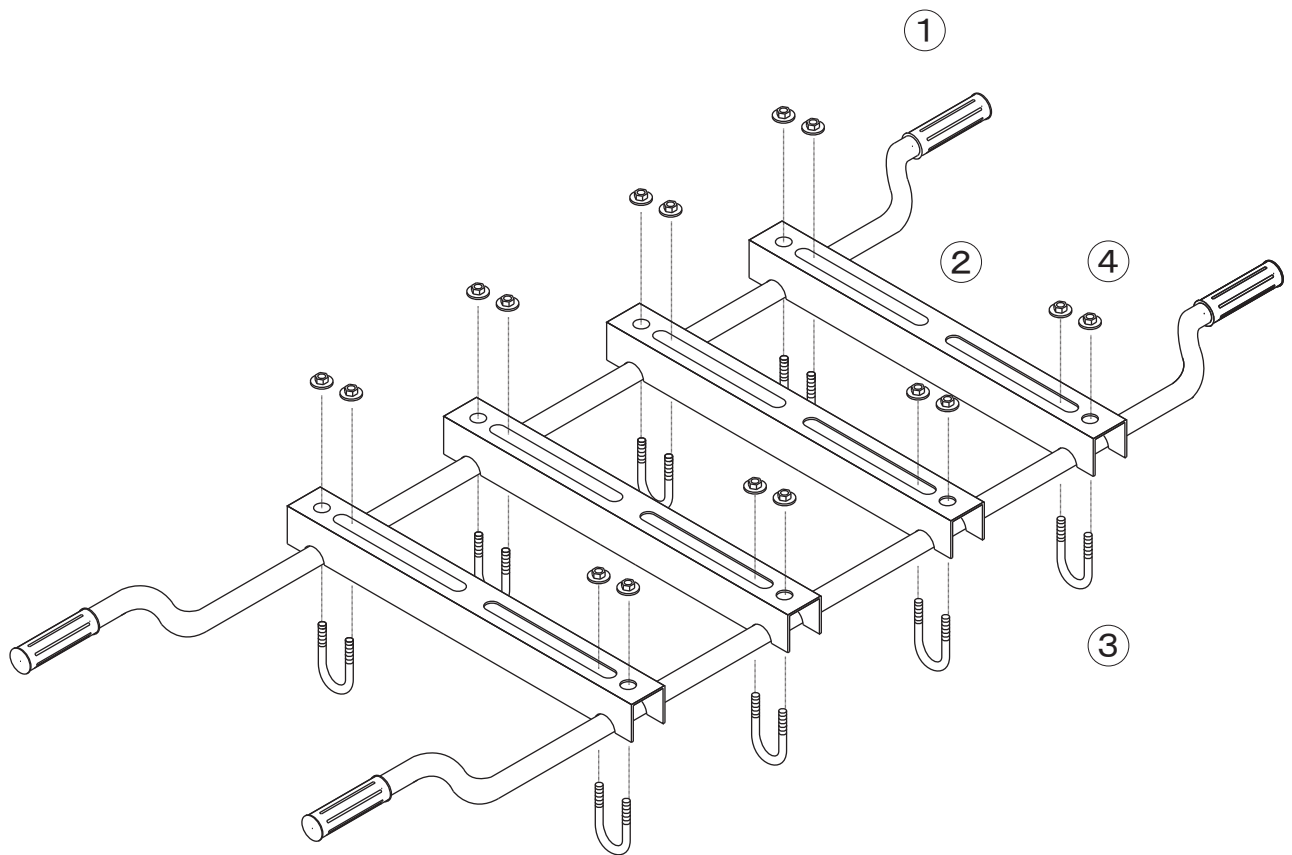

セット台 (中)

4100200

No.	コード番号	部品名称	個数	備考
1	4100201	フレームパイプ	2	
2	4100202	レール	4	
3	4100203	Uボルト	8	M8
4	4100204	フランジ付セトナット	16	M8