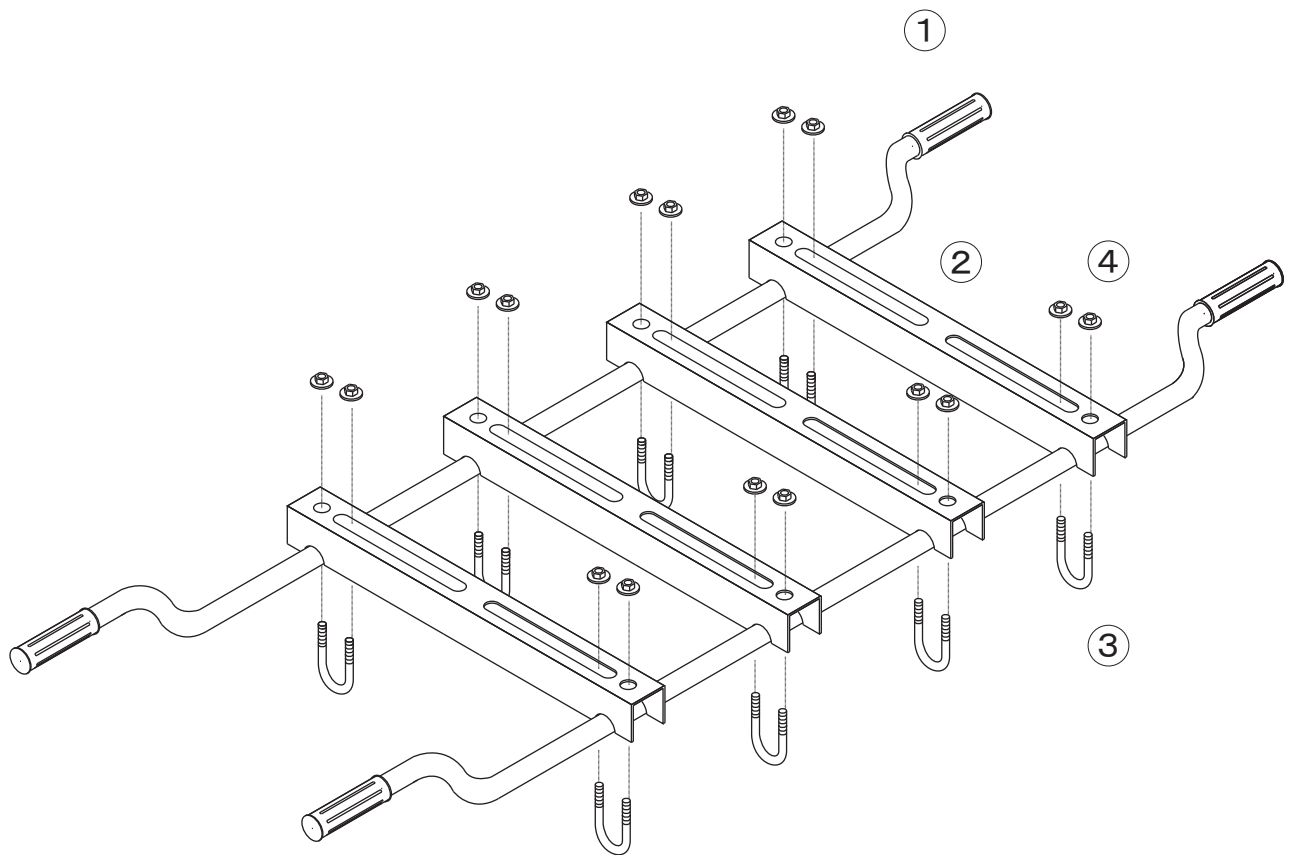

セット台 (大)

4100300

No.	コード番号	部品名称	個数	備考
1	4100301	フレームパイプ	2	
2	4100202	レール	4	
3	4100302	Uボルト	8	M8
4	4100303	フランジ付セトナット	16	M8