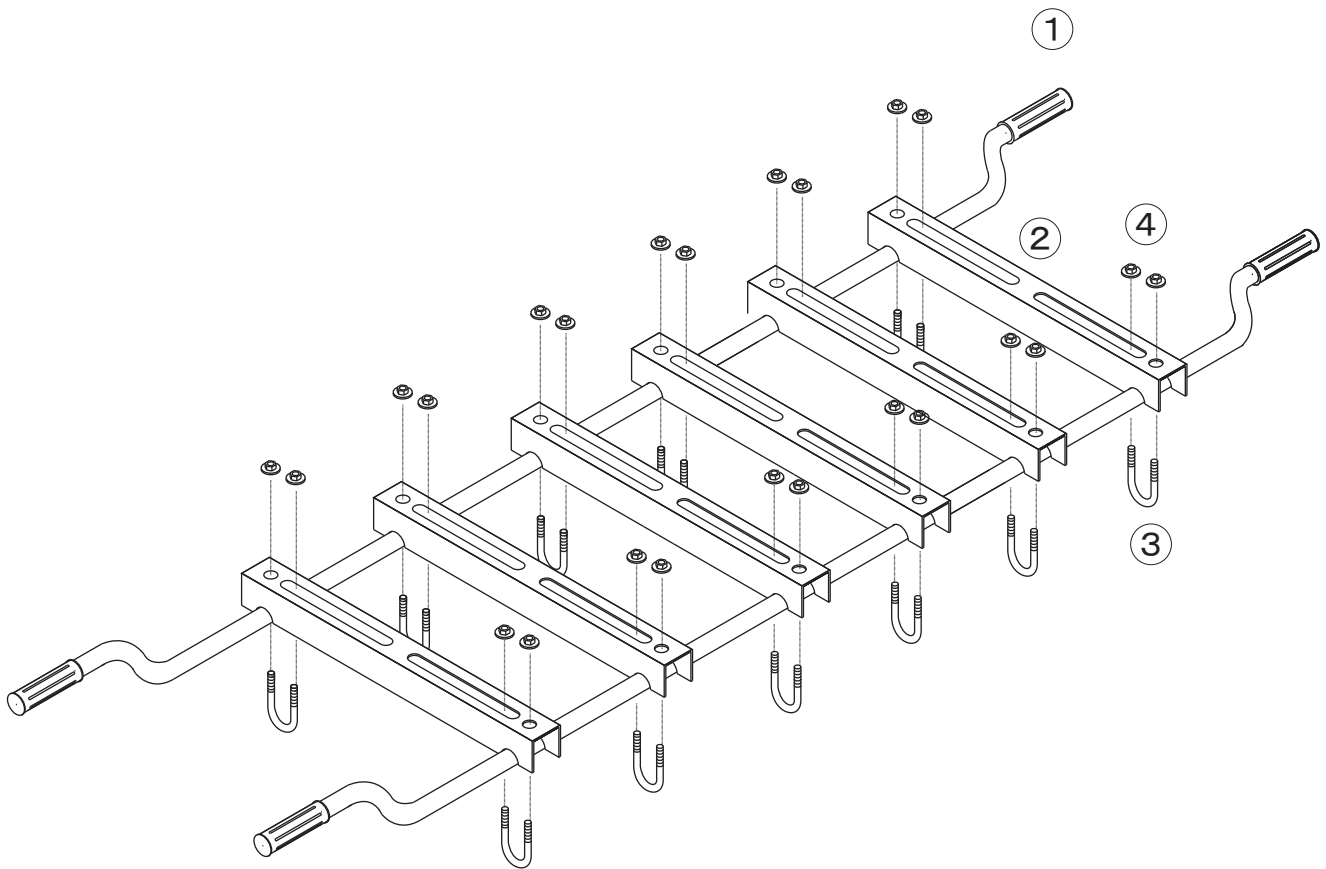

セット台 (特大)

4100400

No.	コード番号	部品名称	個数	備考
1	4100401	フレームパイプ	2	
2	4100402	レール	6	
3	4100403	Uボルト	12	M8
4	4100404	フランジ付セトナット	24	M8