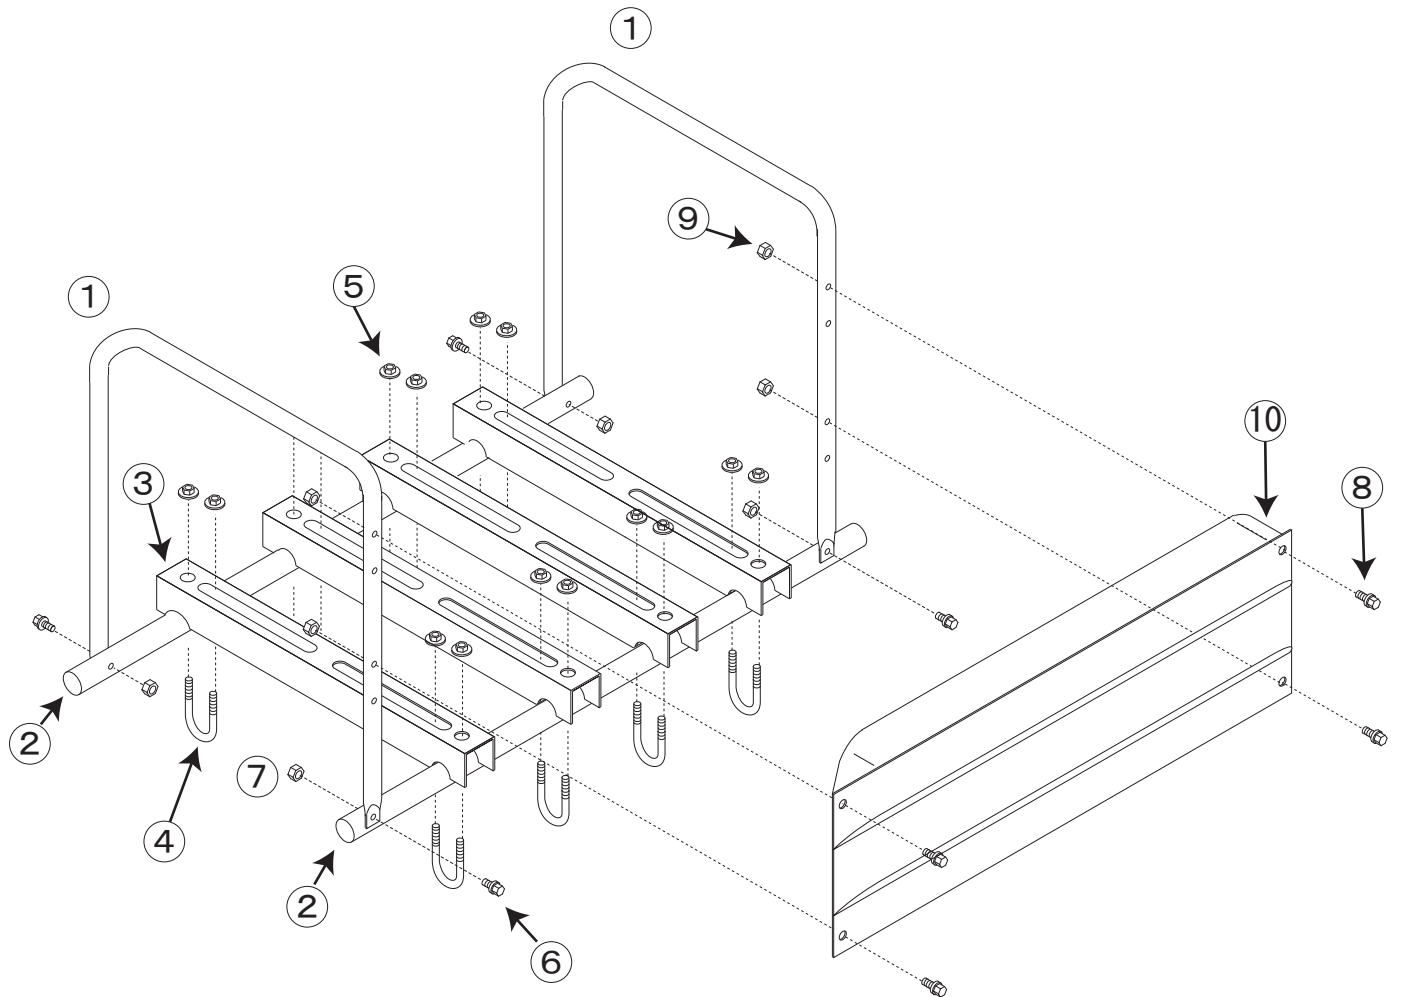

スマートセット台

4100900

| No. | コード番号 | 部品名称 | 個数 | 備考 | No. | コード番号 | 部品名称 | 個数 | 備考 |
|-----|---------|--------------|----|----------------|-----|---------|--------|----|-------------|
| 1 | 4100901 | 把手 | 2 | 専用 | 6 | 4100906 | セムスビス | 4 | M8x40 セムスビス |
| 2 | 4100902 | フレームパイプ | 2 | 専用 | 7 | 4100907 | ナット | 4 | M8 |
| 3 | 4100903 | レール | 4 | 兼用 セット台(中)防除仕様 | 8 | 4100908 | セムスビス | 4 | M6x25 セムスビス |
| 4 | 4100904 | Uボルト | 8 | M8 | 9 | 4100909 | ナット | 4 | M6 |
| 5 | 4100905 | フランジ付セレクトナット | 16 | M8 | 10 | 4100910 | ヘルツカバー | 1 | 専用 |