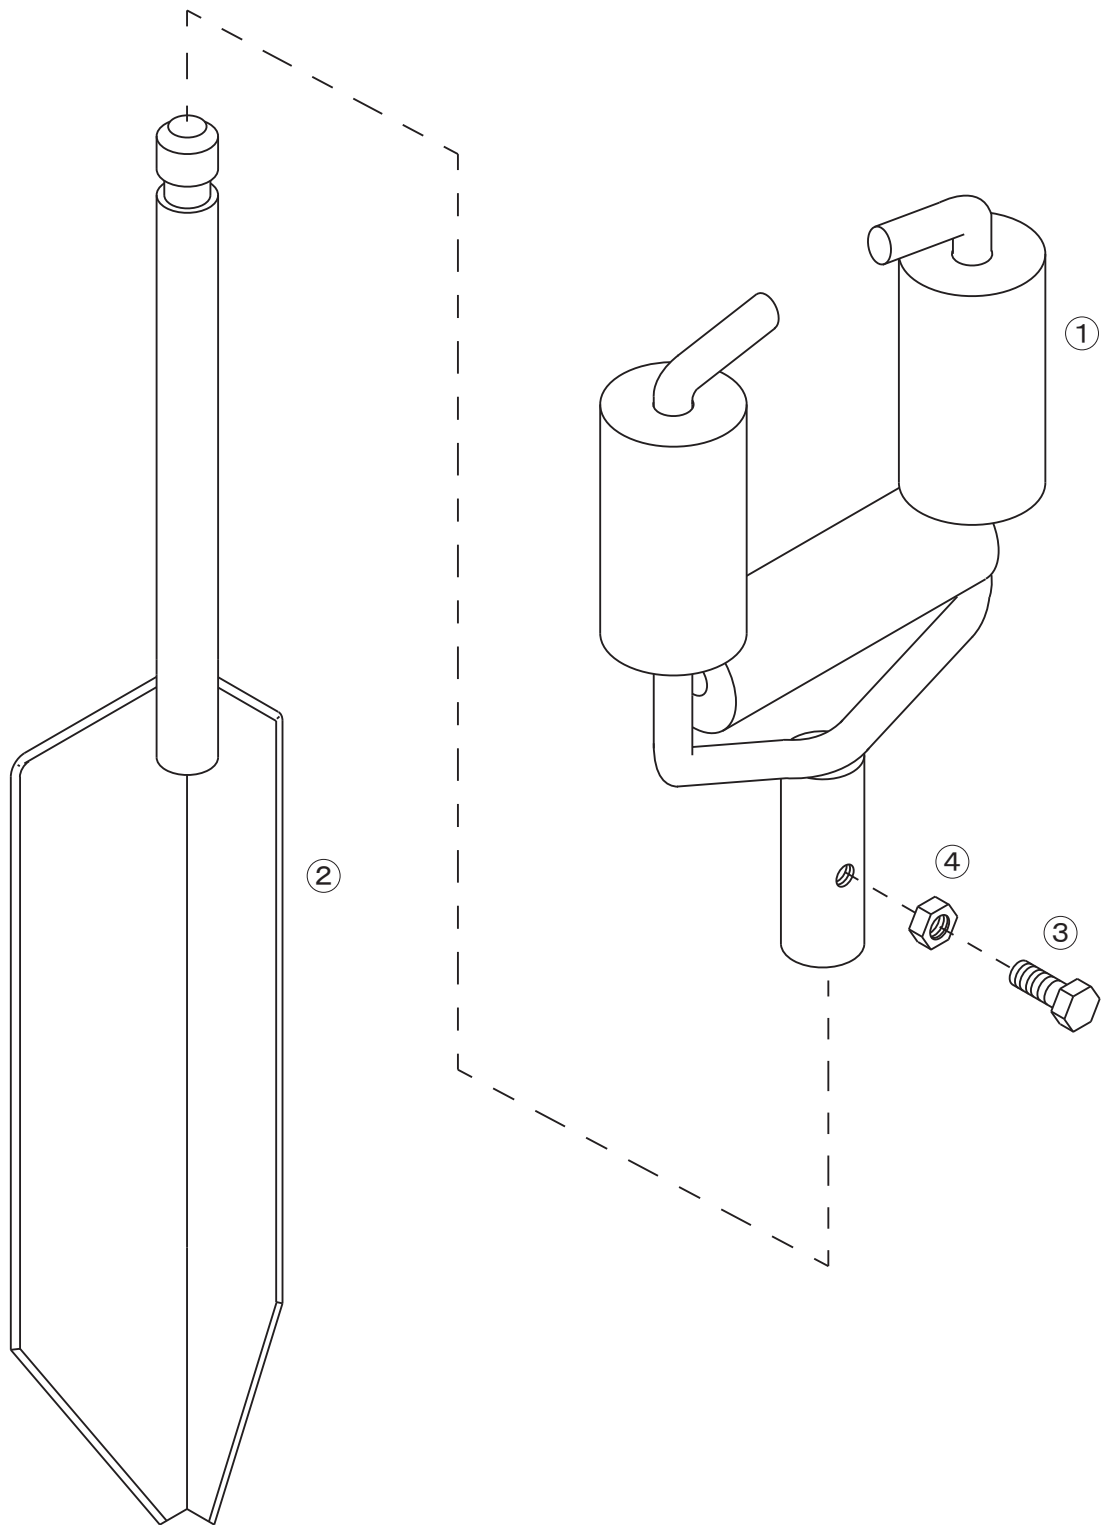

ホースホルダー

4102000

No.	コード番号	部品名称	個数	備考
1	4102001	ローラー	1	
2	4102002	矢板	1	
3	4102003	ボルト	1	M6x12
4	4102004	ナット	1	M6