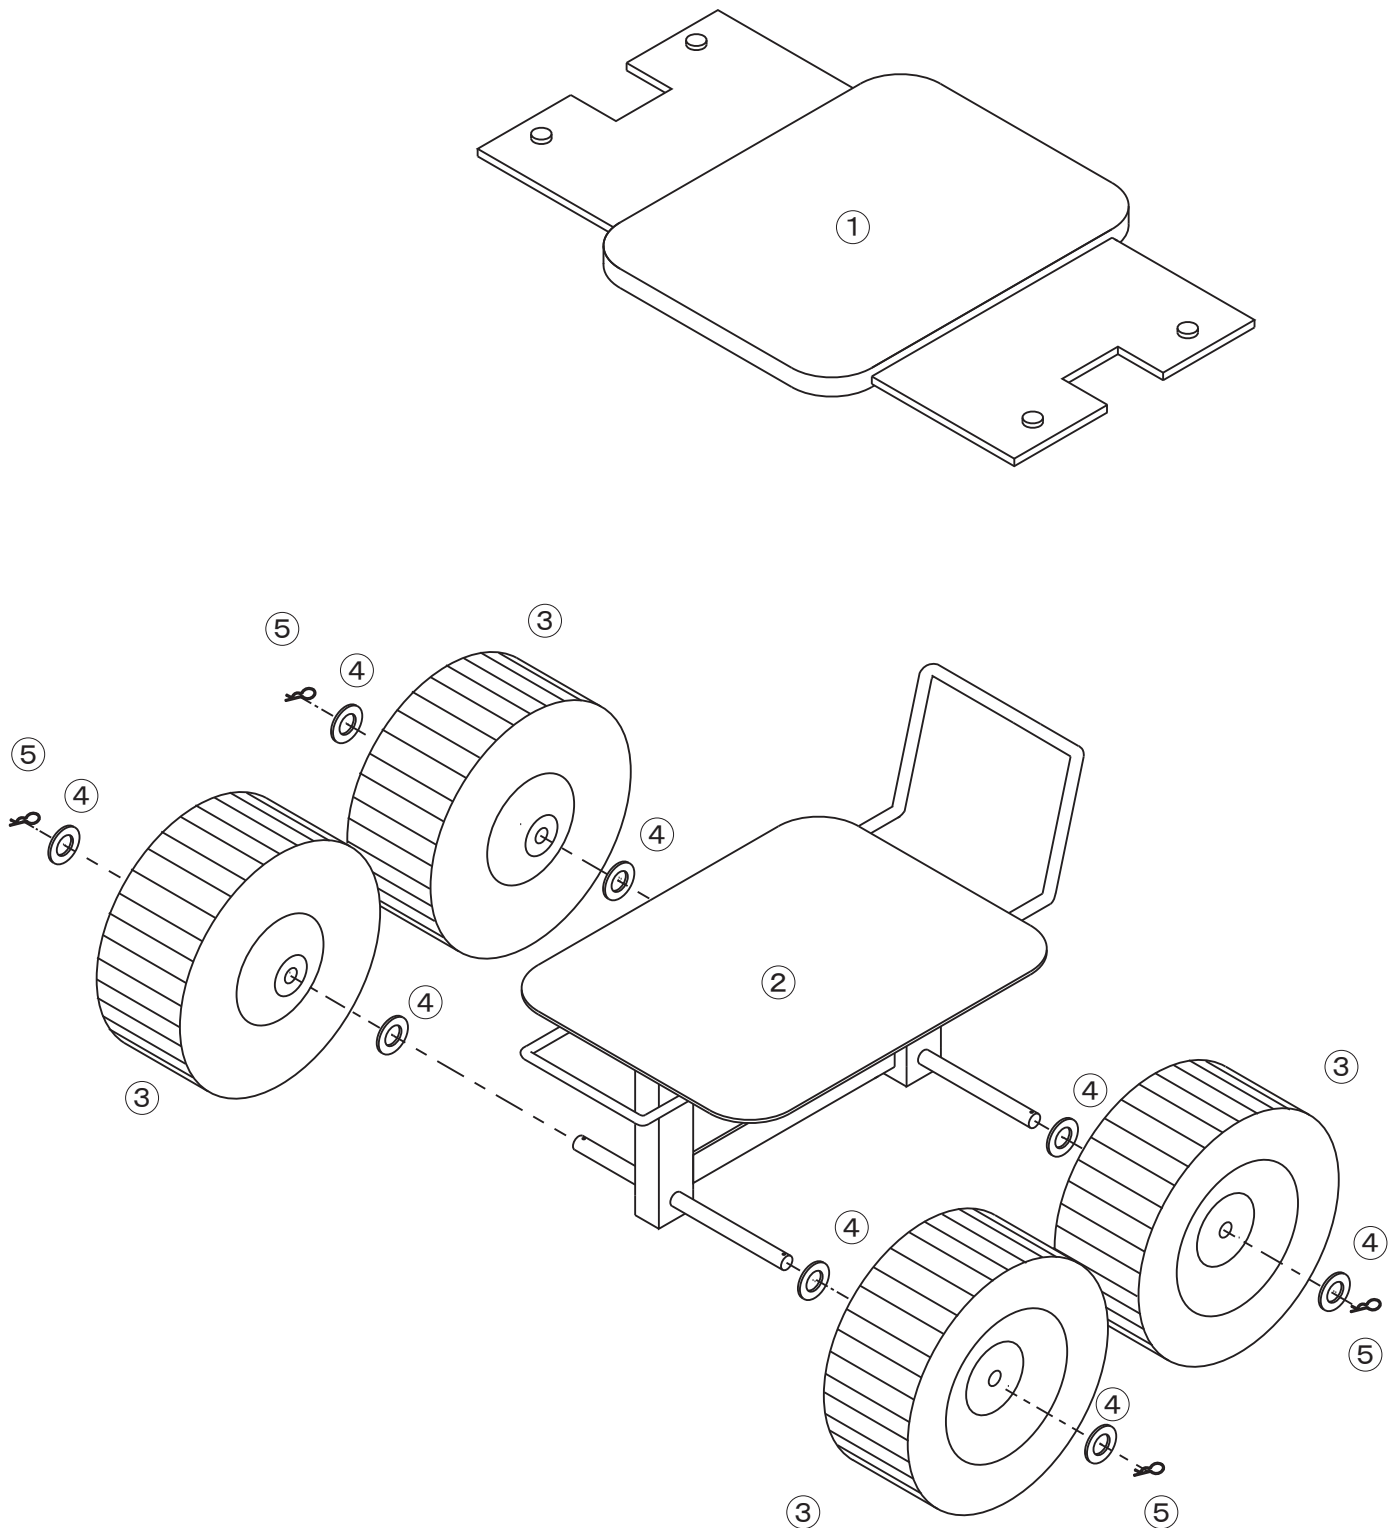

腰掛ツ子S型

4103800

No.	コード番号	部品名称	個数	備考
1	4103801	シート	1	
2	4103802	本体	1	
3	4103803	車輪	4	
4	4103804	ワッシャー	8	M10 22x0.5x1.5
5	4103805	割ピン	4	