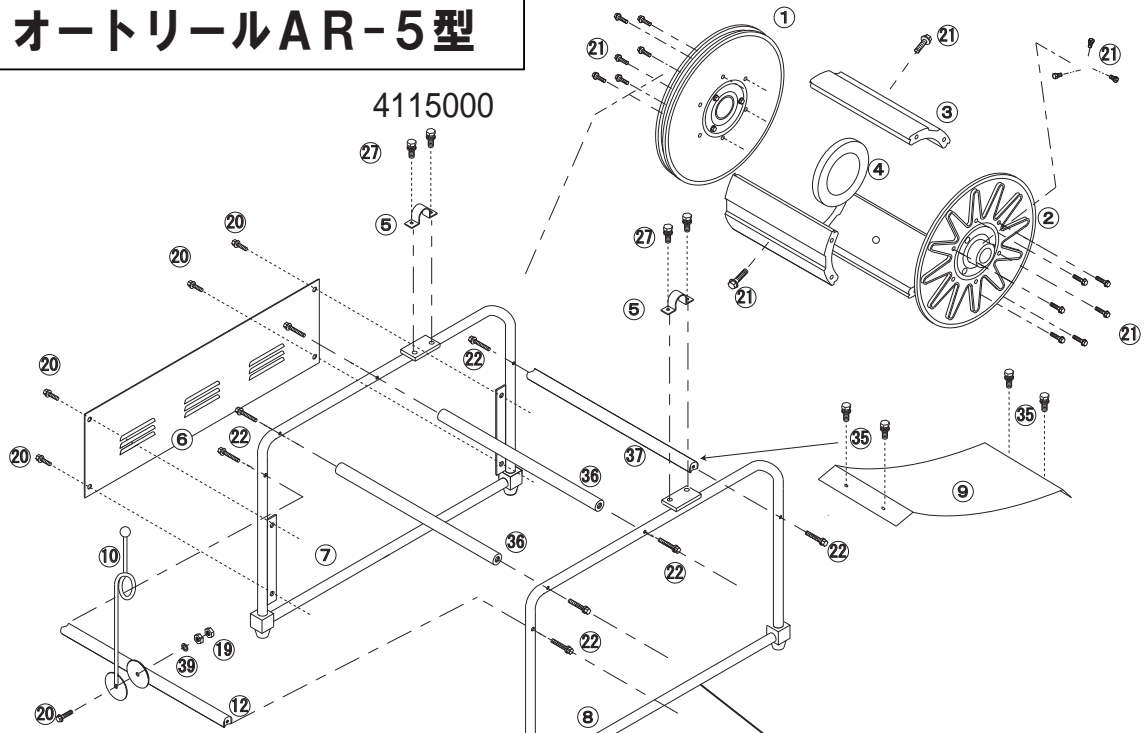

オートリールAR-5型

4115000

クラッチユニット

No.	コード番号	部品名称	個数	備考
1	4103001	ドラム	1	AR専用
2	1319001	ドラム	1	SL-100
3	4103002	シン板	3	AR専用
4	4204603	補強輪	1	SL-200
5	4115001	ドラムツナギ	2	
6	4103005	ベルトカバー	1	
7	4115002	パイプ枠右	1	
8	4115003	パイプ枠左	1	
9	4103006	水受板	1	
10	4115004	ホースガイド	2	
11	4103007	レール 5/1	5	
12	4115005	枠ツナギ (ガイド側)	1	
13	4115006	クラッチプーリーアーム (完)	1	
14	4115007	ペダルユニット	1	
15	4115008	クラッチ取付ボルト	4	
16	4115009	軸受座板 (左)	1	
17	4115010	軸受座板 (右)	1	
18	4115011	バネ引きねじ	1	
19	4115012	ナット	8	M8

No.	コード番号	部品名称	個数	備考
20	4115013	セムスビス 3P	6	M8x15
21	4115014	フランジボルト	17	M8x16
22	4115015	セムスビス 3P	8	M8x40
23	4115016	スプリングワッシャー	4	M8
24	4115017	ワッシャー	4	M8
25	4115018	セレートナット	20	M8
26	4115019	Uボルト	10	M8
27	4115020	セムスビス 3P	4	M8x35
28	4115021	ボルト	1	M10x25
29	4115022	ボルト	1	M10x30
30	4115023	ワッシャー	13	M10
31	4115024	ボルト	1	M10x40
32	4115025	スプリングワッシャー	2	M10
33	4115026	ナット	3	M10
34	4115027	バネ止めねじ	1	
35	4115028	セムスビス 3P	4	M8x40
36	4103004	枠ツナギ (水受用)	2	
37	4103003	枠ツナギ (前)	1	
38	4115029	ペダル	1	
39	4115030	ワッシャー	1	ワッシャー外径φ22