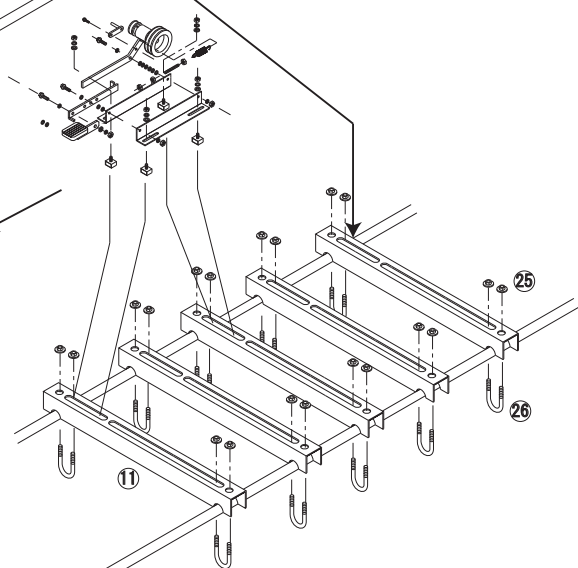

オートリールAR-5型

4115000

クラッチユニット

No.	コード番号	部品名称	個数	備考
1	4103001	ドラム	1	AR専用
2	1319001	ドラム	1	SL-100
3	4103002	シン板	3	AR専用
4	4204603	補強輪	1	SL-200
5	4115001	ドラムツナギ	2	
6	4103005	ベルトカバー	1	
7	4115002	パイプ枠右	1	
8	4115003	パイプ枠左	1	
9	4103006	水受板	1	
10	4115004	ホースガイド	2	
11	4103007	レール 5/1	5	
12	4115005	枠ツナギ (ガイド側)	1	
13	4115006	クラッチプーリーアーム (完)	1	
14	4115007	ペダルユニット	1	
15	4115008	クラッチ取付ボルト	4	
16	4115009	軸受座板 (左)	1	
17	4115010	軸受座板 (右)	1	
18	4115011	バネ引きねじ	1	
19	4115012	ナット	8	M8

No.	コード番号	部品名称	個数	備考
20	4115013	セムスビス 3P	6	M8x15
21	4115014	フランジボルト	17	M8x16
22	4115015	セムスビス 3P	8	M8x40
23	4115016	スプリングワッシャー	4	M8
24	4115017	ワッシャー	4	M8
25	4115018	セレートナット	20	M8
26	4115019	Uボルト	10	M8
27	4115020	セムスビス 3P	4	M8x35
28	4115021	ボルト	1	M10x25
29	4115022	ボルト	1	M10x30
30	4115023	ワッシャー	13	M10
31	4115024	ボルト	1	M10x40
32	4115025	スプリングワッシャー	2	M10
33	4115026	ナット	3	M10
34	4115027	バネ止めねじ	1	
35	4115028	セムスビス 3P	4	M8x40
36	4103004	枠ツナギ (水受用)	2	
37	4103003	枠ツナギ (前)	1	
38	4115029	ペダル	1	
39	4115030	ワッシャー	1	ワッシャー外径φ22