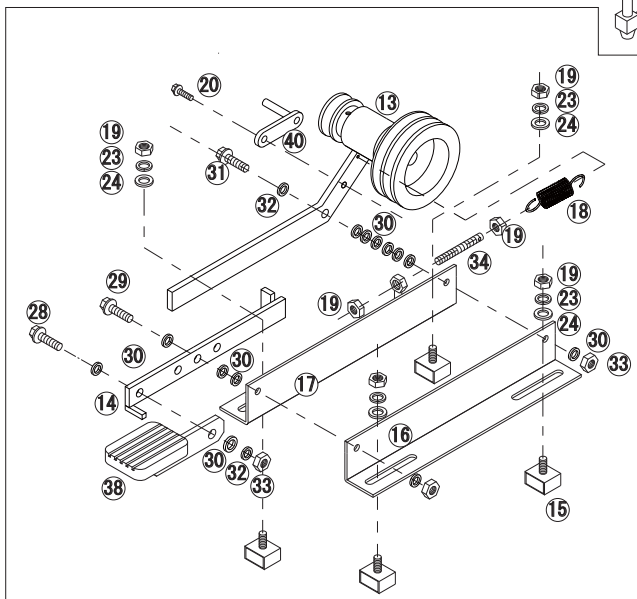

オートリールAR-5型

4115000

クラッチユニット

No.	コード番号	部品名称	個数	備考
1	4103001	ドラム	1	AR専用
2	1319001	ドラム	1	SL-100
3	4103002	シン板	3	AR専用
4	4204603	補強輪	1	SL-200
5	4115001	ドラムツナギ	2	
6	4103005	ベルトカバー	1	
7	4115002	パイプ枠右	1	
8	4115003	パイプ枠左	1	
9	4103006	水受板	1	
10	4115004	ホースガイド	2	
11	4103007	レール 5/1	5	
12	4115005	枠ツナギ (ガイド側)	1	
13	4115006	クラッチプーリーアーム (完)	1	
14	4115007	ペダルユニット	1	
15	4115008	クラッチ取付ボルト	4	
16	4115009	軸受座板 (左)	1	
17	4115010	軸受座板 (右)	1	
18	4115011	バネ引きねじ	1	
19	4115012	ナット	8	M8

No.	コード番号	部品名称	個数	備考
20	4115013	セムスビス 3P	6	M8x15
21	4115014	フランジボルト	17	M8x16
22	4115015	セムスビス 3P	8	M8x40
23	4115016	スプリングワッシャー	4	M8
24	4115017	ワッシャー	4	M8
25	4115018	セレートナット	20	M8
26	4115019	Uボルト	10	M8
27	4115020	セムスビス 3P	4	M8x35
28	4115021	ボルト	1	M10x25
29	4115022	ボルト	1	M10x30
30	4115023	ワッシャー	13	M10
31	4115024	ボルト	1	M10x40
32	4115025	スプリングワッシャー	2	M10
33	4115026	ナット	3	M10
34	4115027	バネ止めねじ	1	
35	4115028	セムスビス 3P	4	M8x40
36	4103004	枠ツナギ (水受用)	2	
37	4103003	枠ツナギ (前)	1	
38	4115029	ペダル	1	
39	4115030	ワッシャー	1	ワッシャー外径φ22