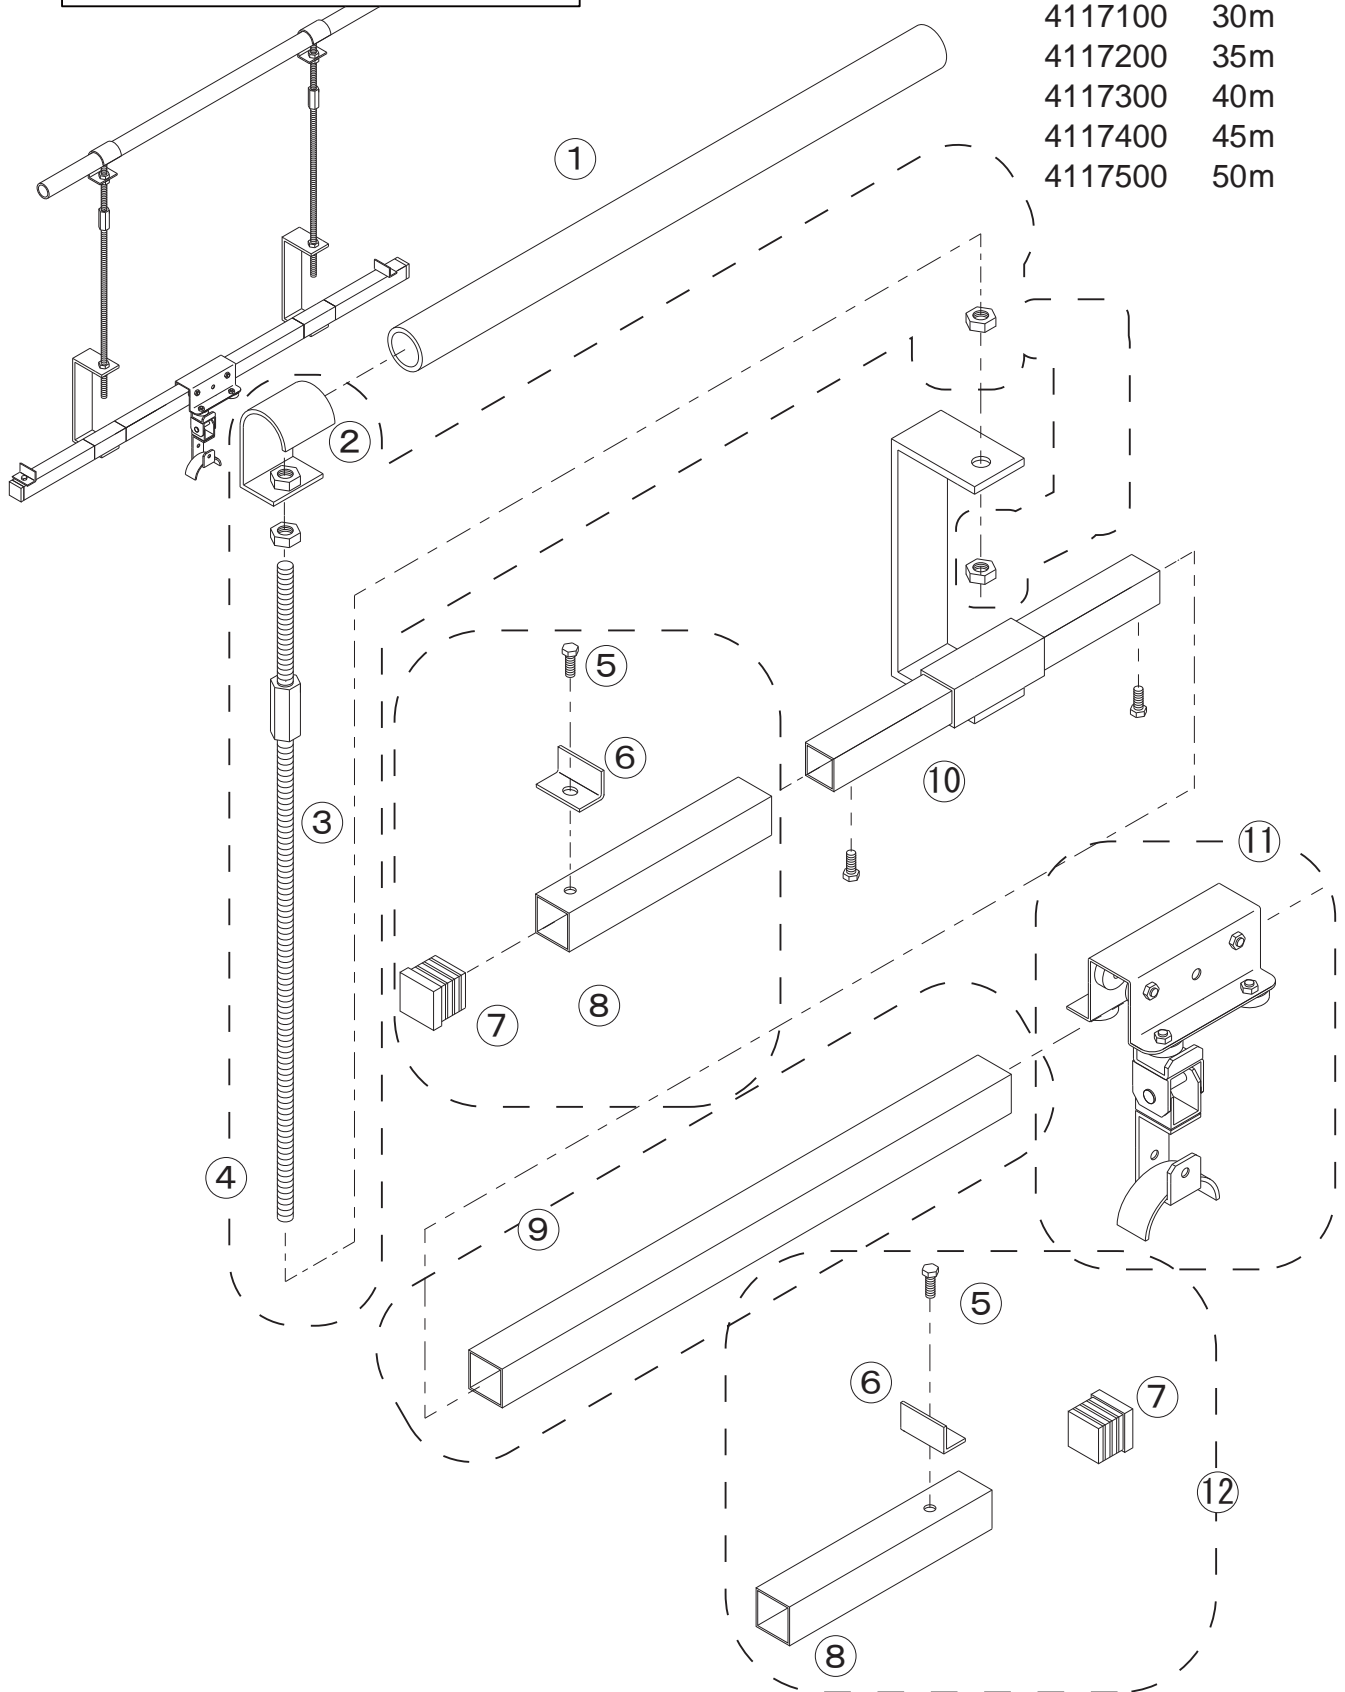

ホースハンガーセット

- 4117000 25m
- 4117100 30m
- 4117200 35m
- 4117300 40m
- 4117400 45m
- 4117500 50m

No.	コード番号	部品名称	個数	備考	No.	コード番号	部品名称	個数	備考
1			1		7	4117004	平角中栓	2	
2	4117001	キールハンガーフック	2		8	4117006	エンドレール	2	
3	4117002	吊りボルト 500	2		9	4117700	走行レール 2.75m	1	
4	4117600	キールハンガーボルト付ナット3つ	2		10	4117900	継ぎレール	1	
5	4117003	M8x12 2P	4		11	4117800	ホースハンガー	1	
6	4117005	エンドストッパー	2		12	4118000	エンドレール式	2	