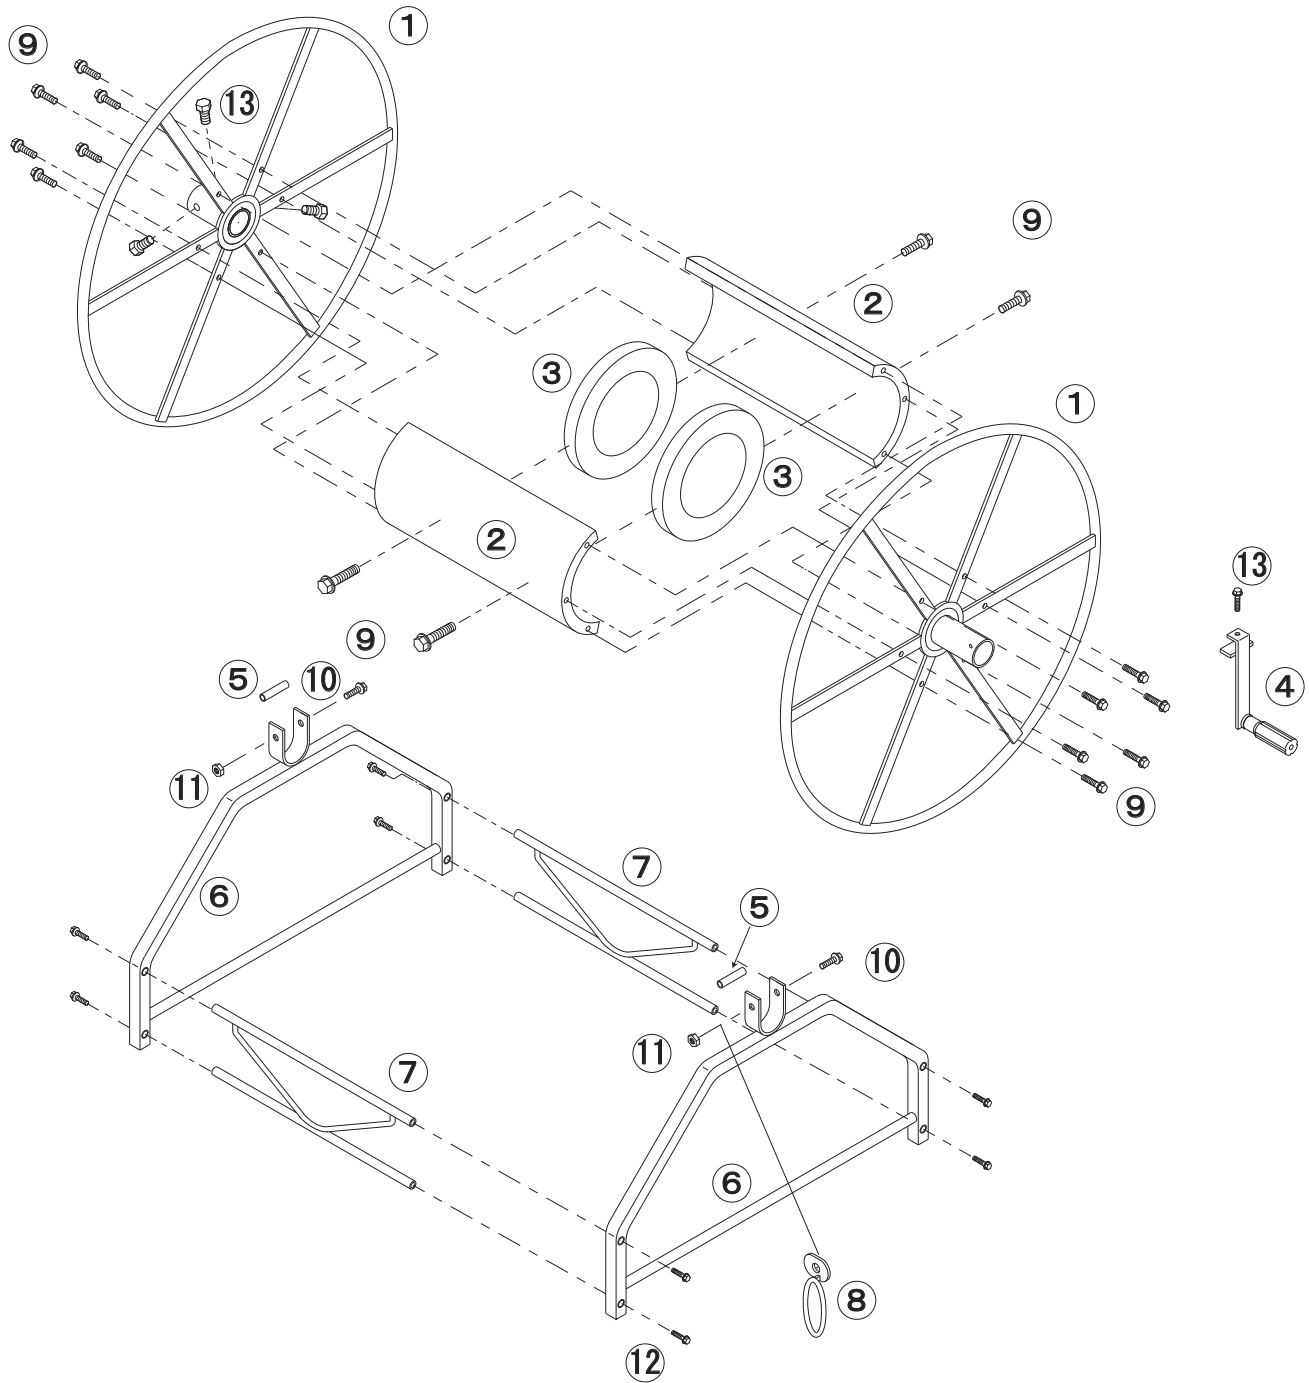

巻取機大型 R-720

4200300

No.	コード番号	部品名称	個数	備考	No.	コード番号	部品名称	個数	備考
1	4200309	ドラム	2		11	4200306	ナット	2	M8
2	4205202	シン板	2		12	4200307	セムスビス	8	M10x16
3	4205203	補強輪	2		13	4200308	ボルト	4	M8x16
4	4200310	ハンドル (折り畳み式)	1						
5	4200301	カラー	2						
6	4204702	脚フレーム	2						
7	4204701	脚ツナギ	2						
8	4200208	ドラム回転防止ハンドル	1						
9	4200311	セムスビス	16	M8x20 セムス					
10	4200312	ボルト	2	M8x80					