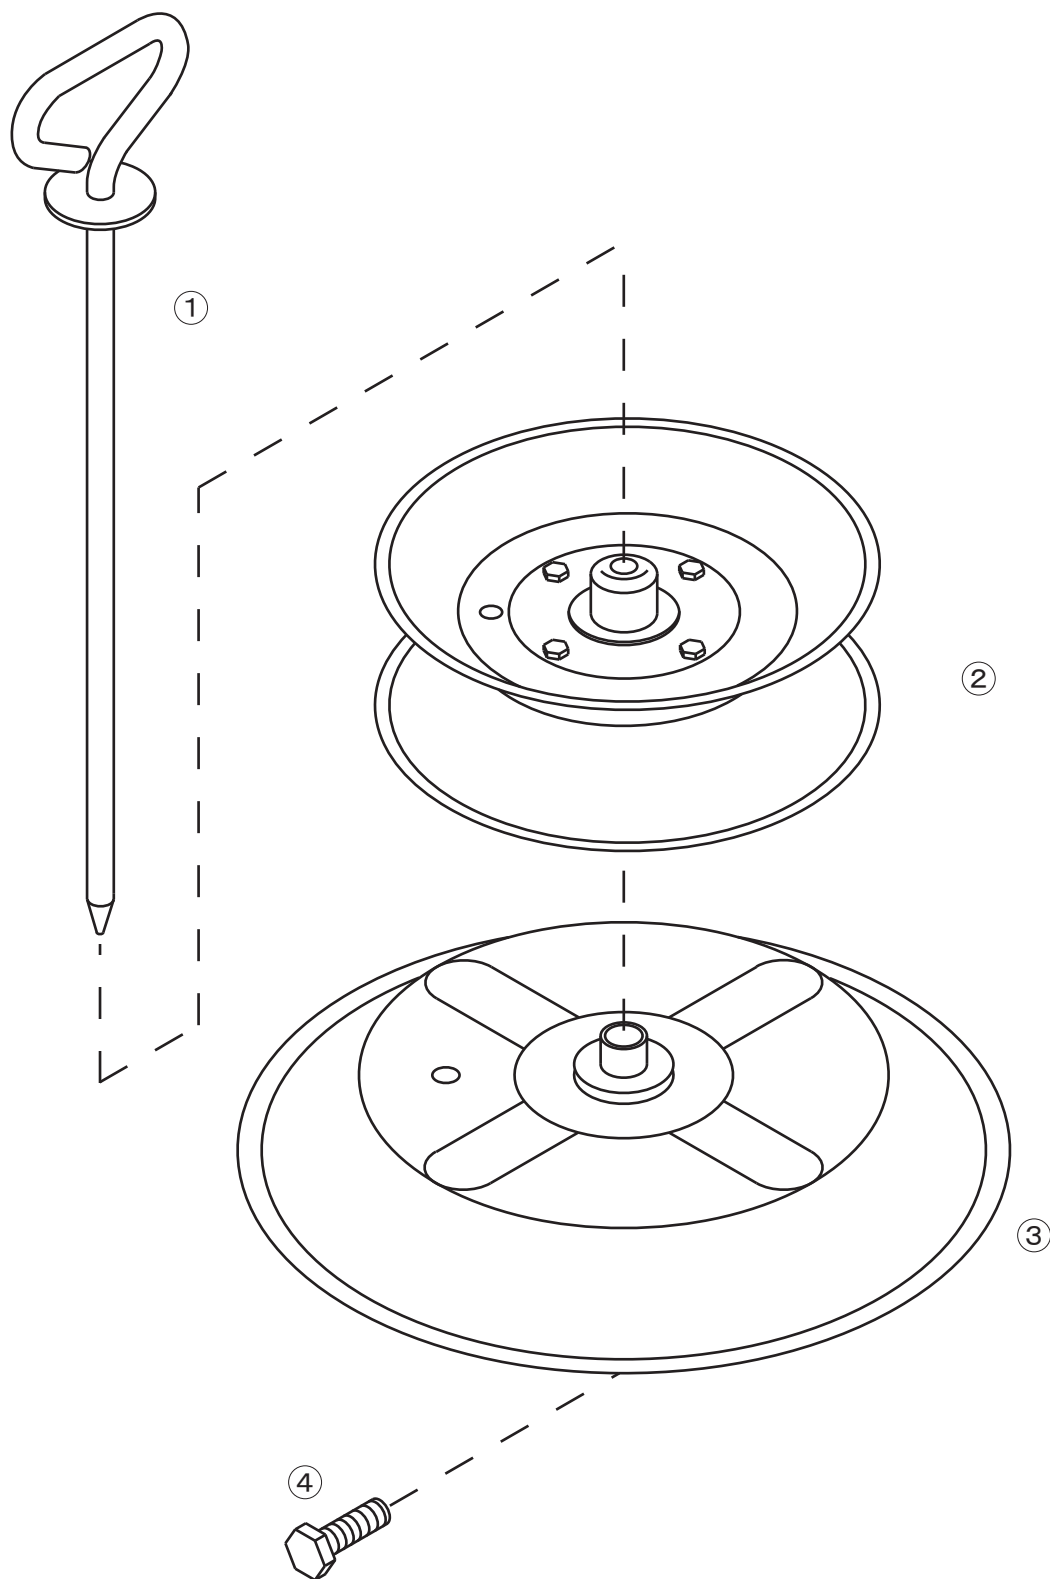

ターンローター

4203600

No.	コード番号	部品名称	個数	備考
1	4203601	固定軸	1	
2	4203602	回転盤まとめ	1	
3	4203603	下部本体	1	
4	4203604	ボルト	1	M8x16