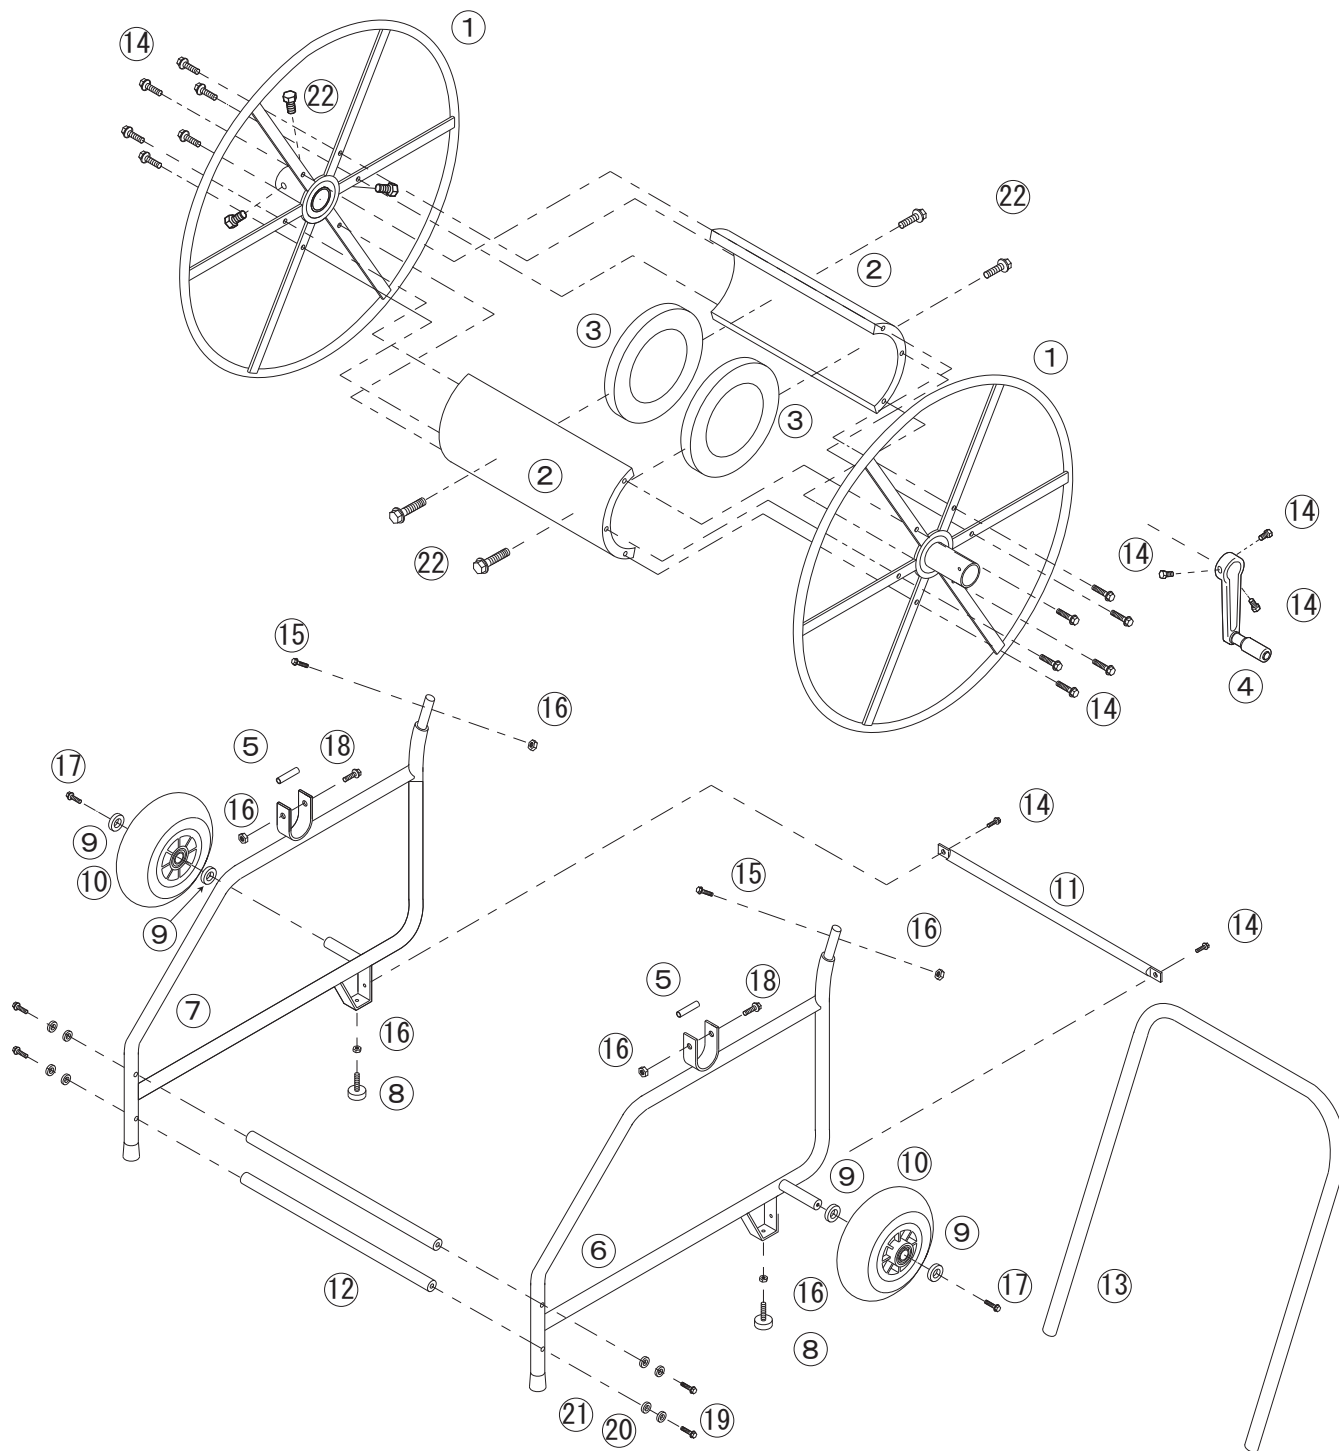

車輪付中型巻取機 KR-600

4205200

No.	コード番号	部品名称	個数	備考	No.	コード番号	部品名称	個数	備考
1	4205201	ドラム	2		12	4205211	車体前ツナギ	2	
2	4205202	シン板	2		13	4205212	把手	1	
3	4205203	補強輪	2		14	4205214	セムスビス	17	M8x15
4	4205204	ハンドル (折り畳み式)	1		15	4205215	セムスビス	2	M8x35
5	4205205	カラー	2		16	4205216	ナット	6	M8
6	4205206	車体枠A	1		17	4205217	セムスビス 2P	2	M8x15 2P
7	4205207	車体枠B	1		18	4205218	ボルト	2	M8x70
8	4205208	アジャスター	2		19	4205219	ボルト	4	M8x60
9	4205213	ワッシャー	4	M8 外径φ22	20	4205220	Sワッシャー	4	M8Sワッシャー
10	4205223	タイヤ	2		21	4205221	ワッシャー	4	M8
11	4205210	スタンドツナギ	1		22	4205222	ボルト	5	M8x16