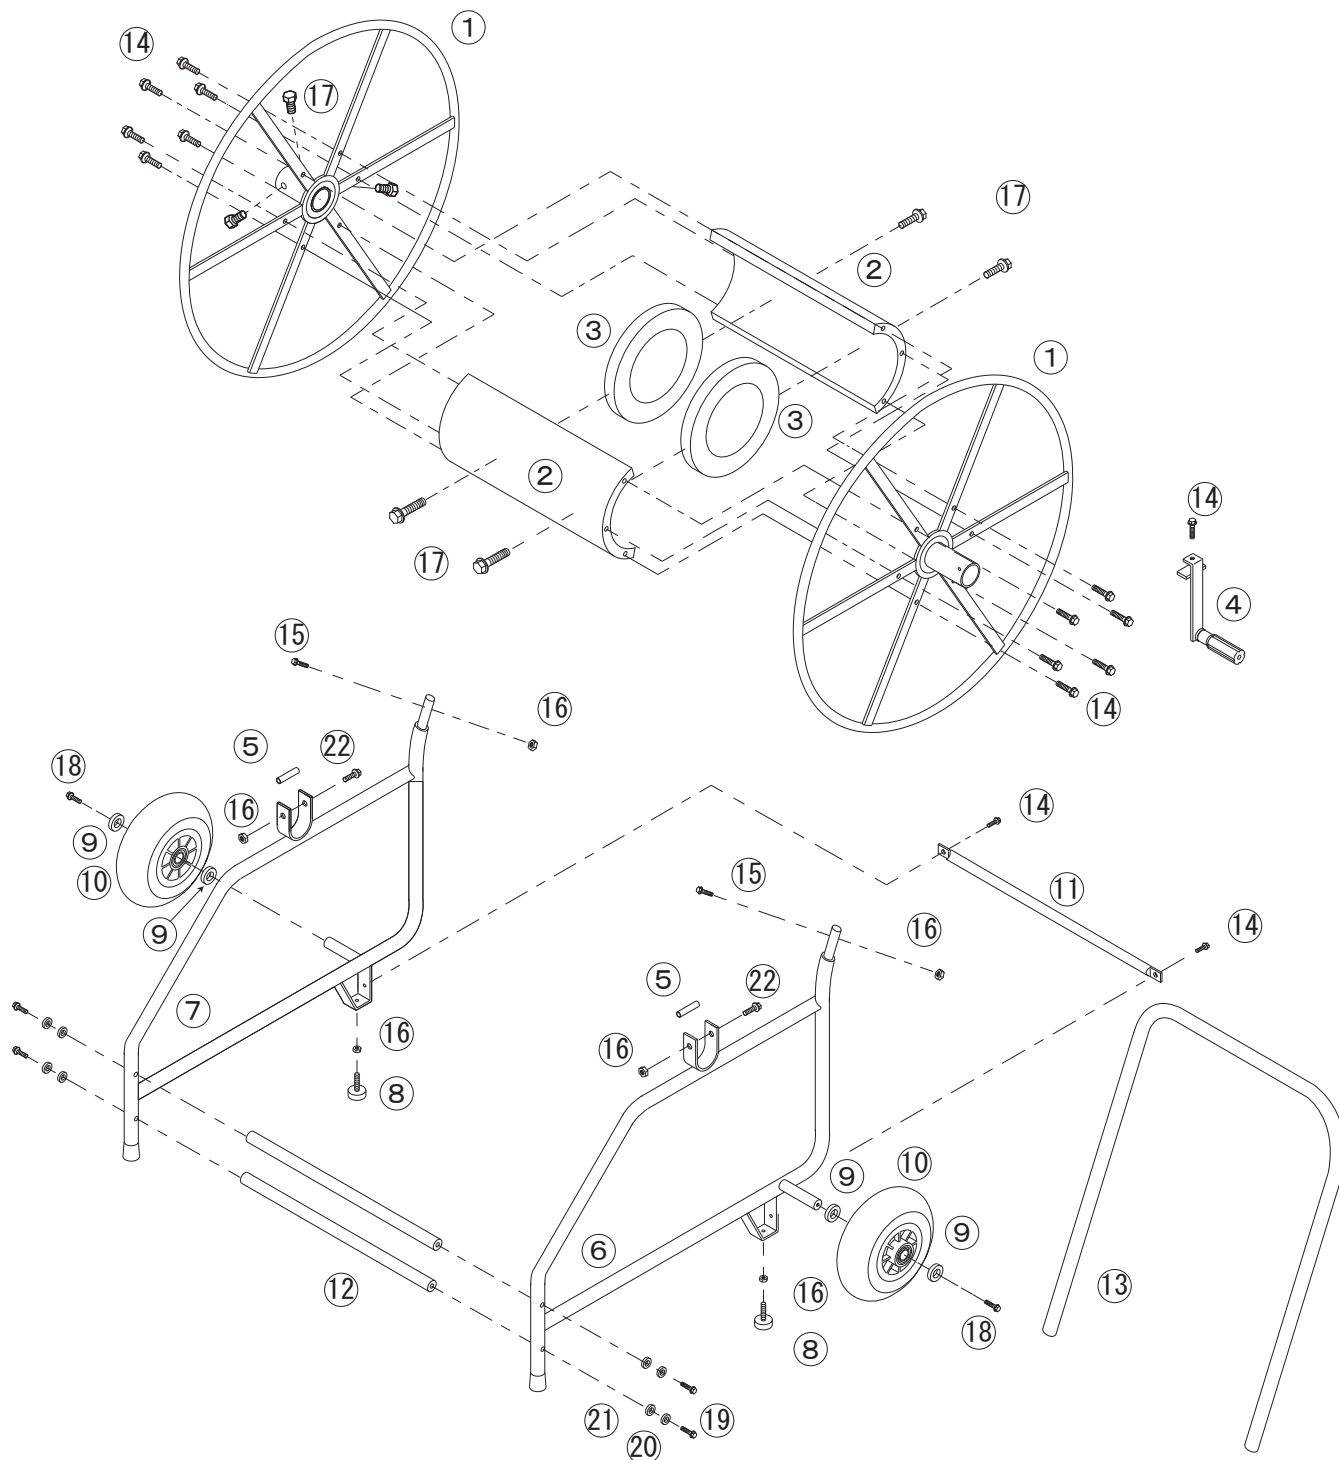

車輪付大型巻取機 KR-720

4204700

No.	コード番号	部品名称	個数	備考	No.	コード番号	部品名称	個数	備考
1	4200309	ドラム	2		12	4205211	車体前ツナギ	2	
2	4205202	シン板	2		13	4205212	把手	1	
3	4205203	補強輪	2		14	4204713	セムスビス	15	M8x15
4	4204712	ハンドル (折り畳み式)	1		15	4204703	セムスビス	2	M8x35
5	4200301	カラー	2		16	4204704	ナット	6	M8
6	4205206	車体枠A	1		17	4204705	ボルト	7	M8x16
7	4205207	車体枠B	1		18	4204706	セムスビス 2P	2	M8x15
8	4205208	アジャスター	2		19	4204707	ボルト	4	M8x60
9	4204711	ワッシャー	4	M8 外径φ22	20	4204708	Sワッシャー	4	M8
10	4205223	タイヤ	2		21	4204709	ワッシャー	4	M8
11	4205210	スタンドツナギ	1		22	4204710	ボルト	2	M8x80