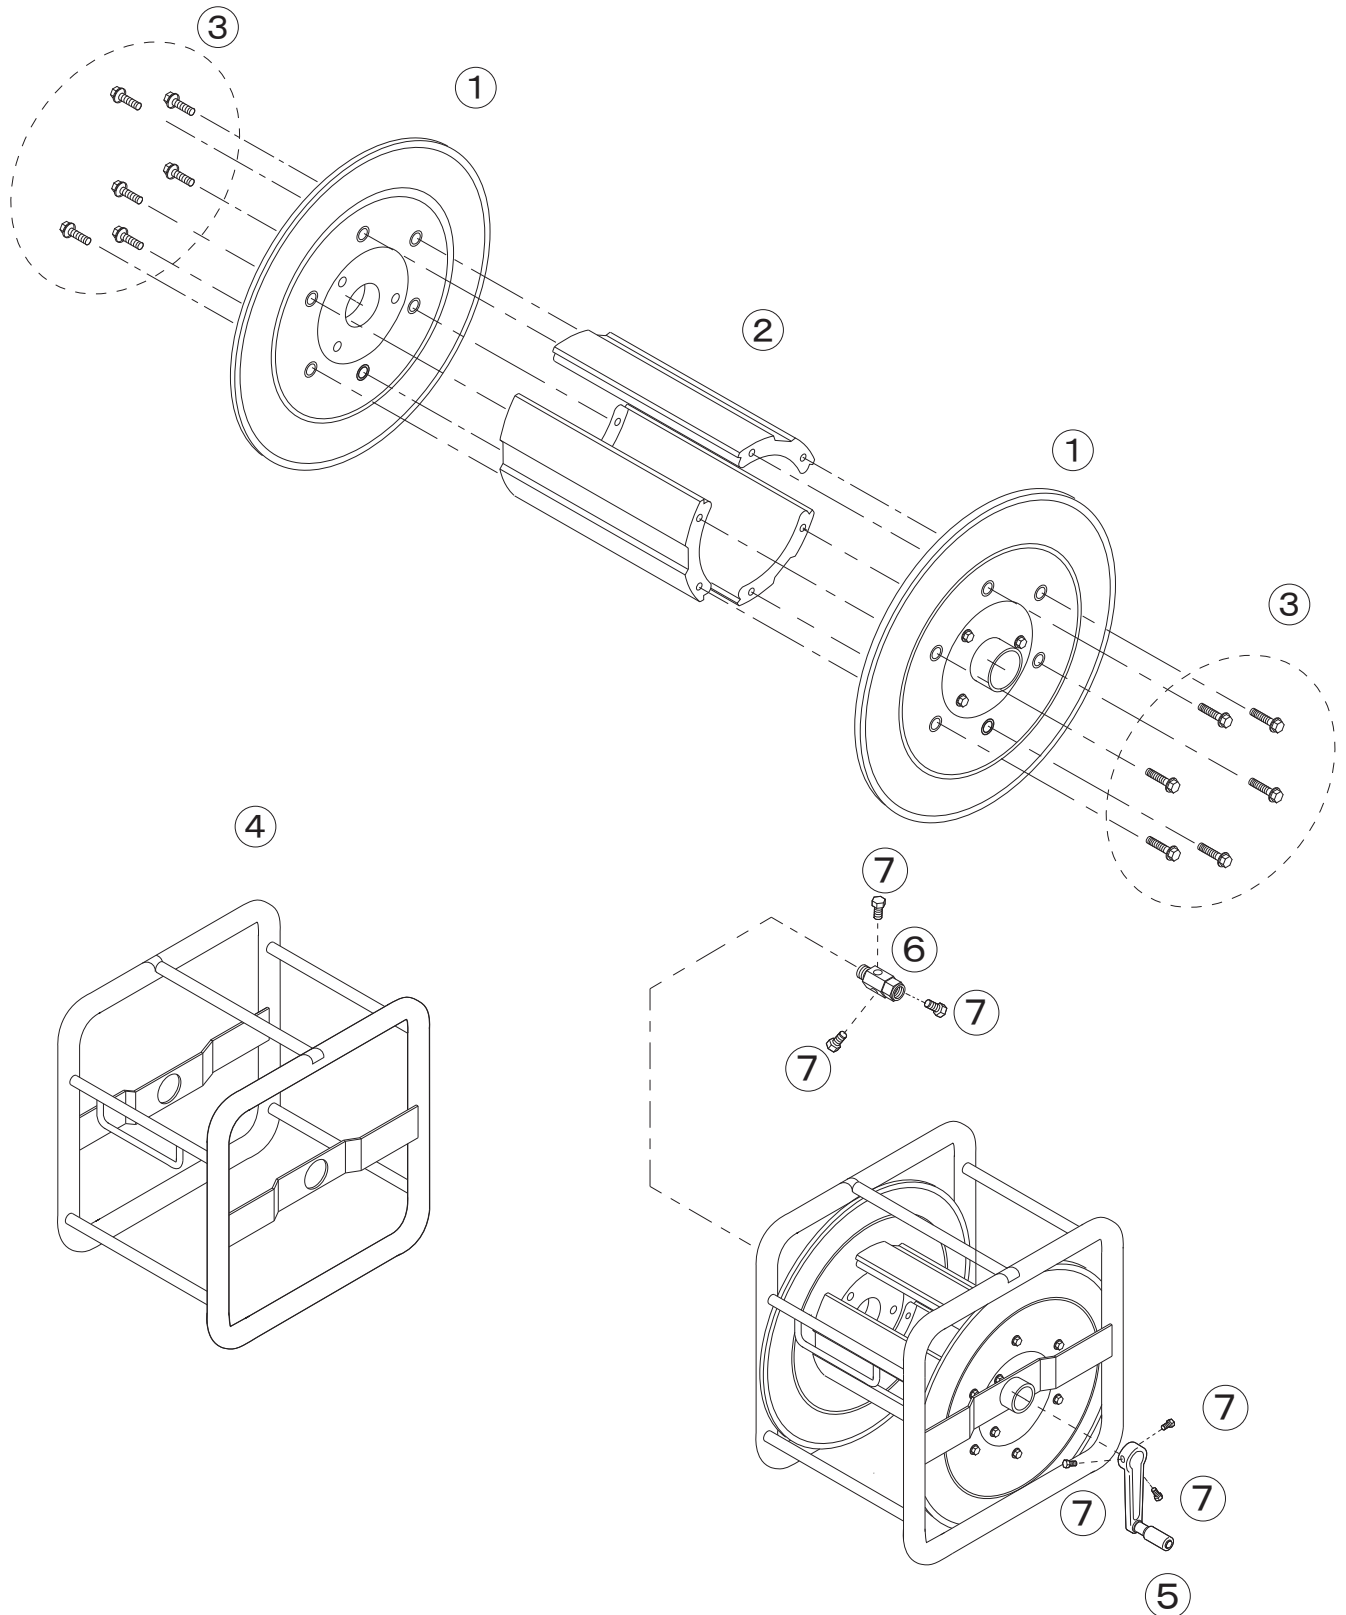

巻取機ニューSR-30

4206400

No.	コード番号	部品名称	個数	備考
1	4206401	ドラム	2	
2	4206402	シン板	3	
3	4206405	ナベボルト	12	M6x10
4	4206403	フレーム	1	

No.	コード番号	部品名称	個数	備考
5	4206404	ハンドル	1	
6	2405900	よりもどし	1	
7	4206406	ボルト	6	M6x12
8				
9				